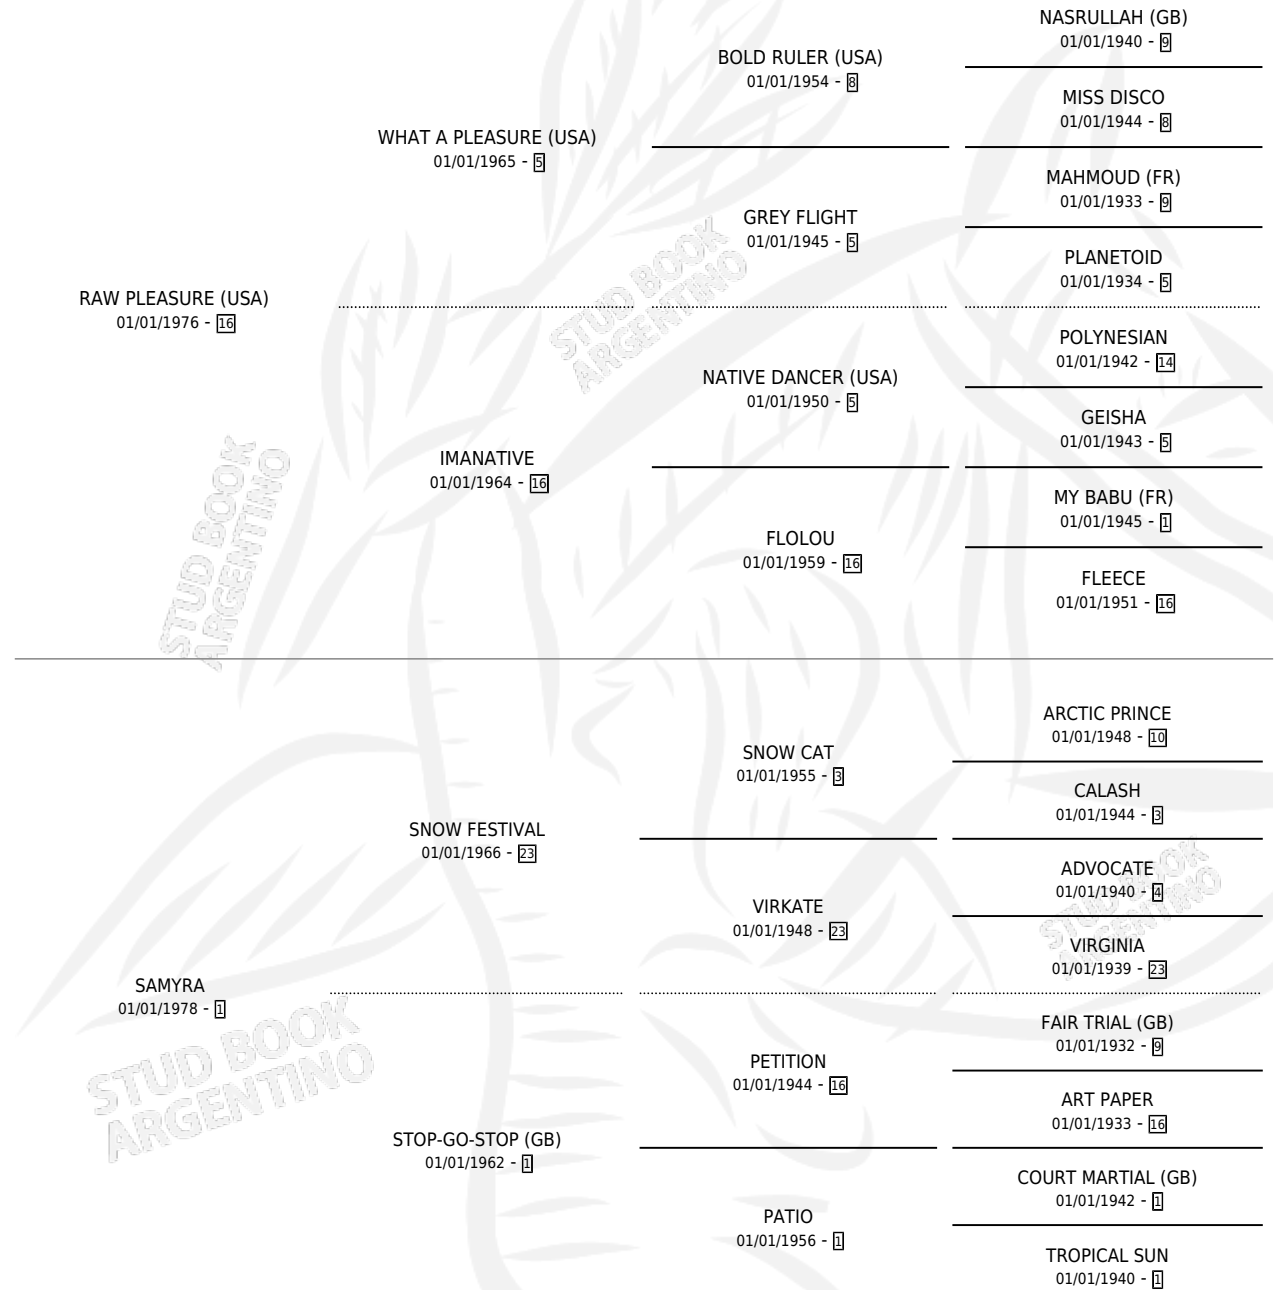

SAMBUMBIA

por **RAW PLEASURE (USA)** y **SAMYRA** por **SNOW FESTIVAL**

Argentina · Hembra · Alazan · SP · 04/12/1984
Familia 1-d · Volumen 32

ESTADO

TIPIFICACIÓN SANGUÍNEA	✓
TIPIFICACIÓN POR ADN	X
PASAPORTE	X
IDENTIFICACIÓN POR MICROCHIP	X
REPRODUCTOR	✓

Lugar de nacimiento: Campo particular

Criador: Sin dato

~

HIJOS

	MACHOS	HEMBRAS
7 NACIERON	2	5
1 CORRIERON	0	1

SIN ACTUACIONES

PEDIGREE