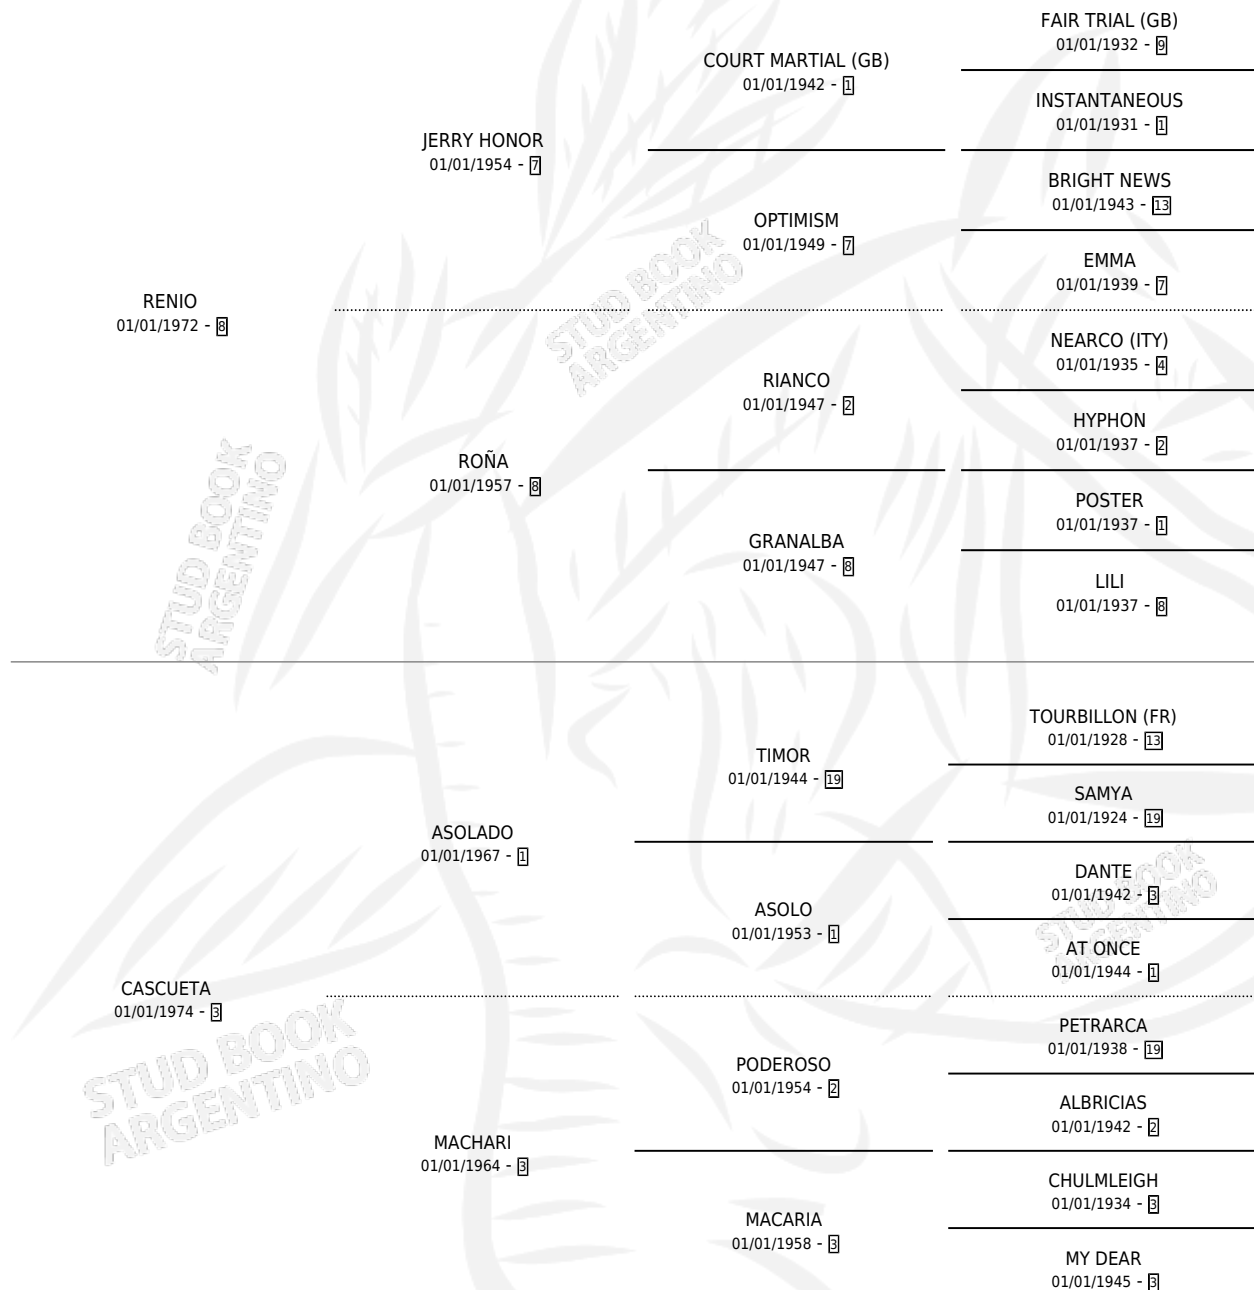

RESCUETA

por RENIO y CASCUETA por ASOLADO

Argentina · Hembra · Zaino · SP · 30/11/1983
Familia 3-h · Volumen 31

ESTADO

TIPIFICACIÓN SANGUÍNEA	✓
TIPIFICACIÓN POR ADN	X
PASAPORTE	X
IDENTIFICACIÓN POR MICROCHIP	X
REPRODUCTOR	✓

Lugar de nacimiento: Campo particular

Criador: Sin dato

~

HIJOS

	MACHOS	HEMBRAS
4 NACIERON	3	1
SIN ACTUACIONES		

PEDIGREE