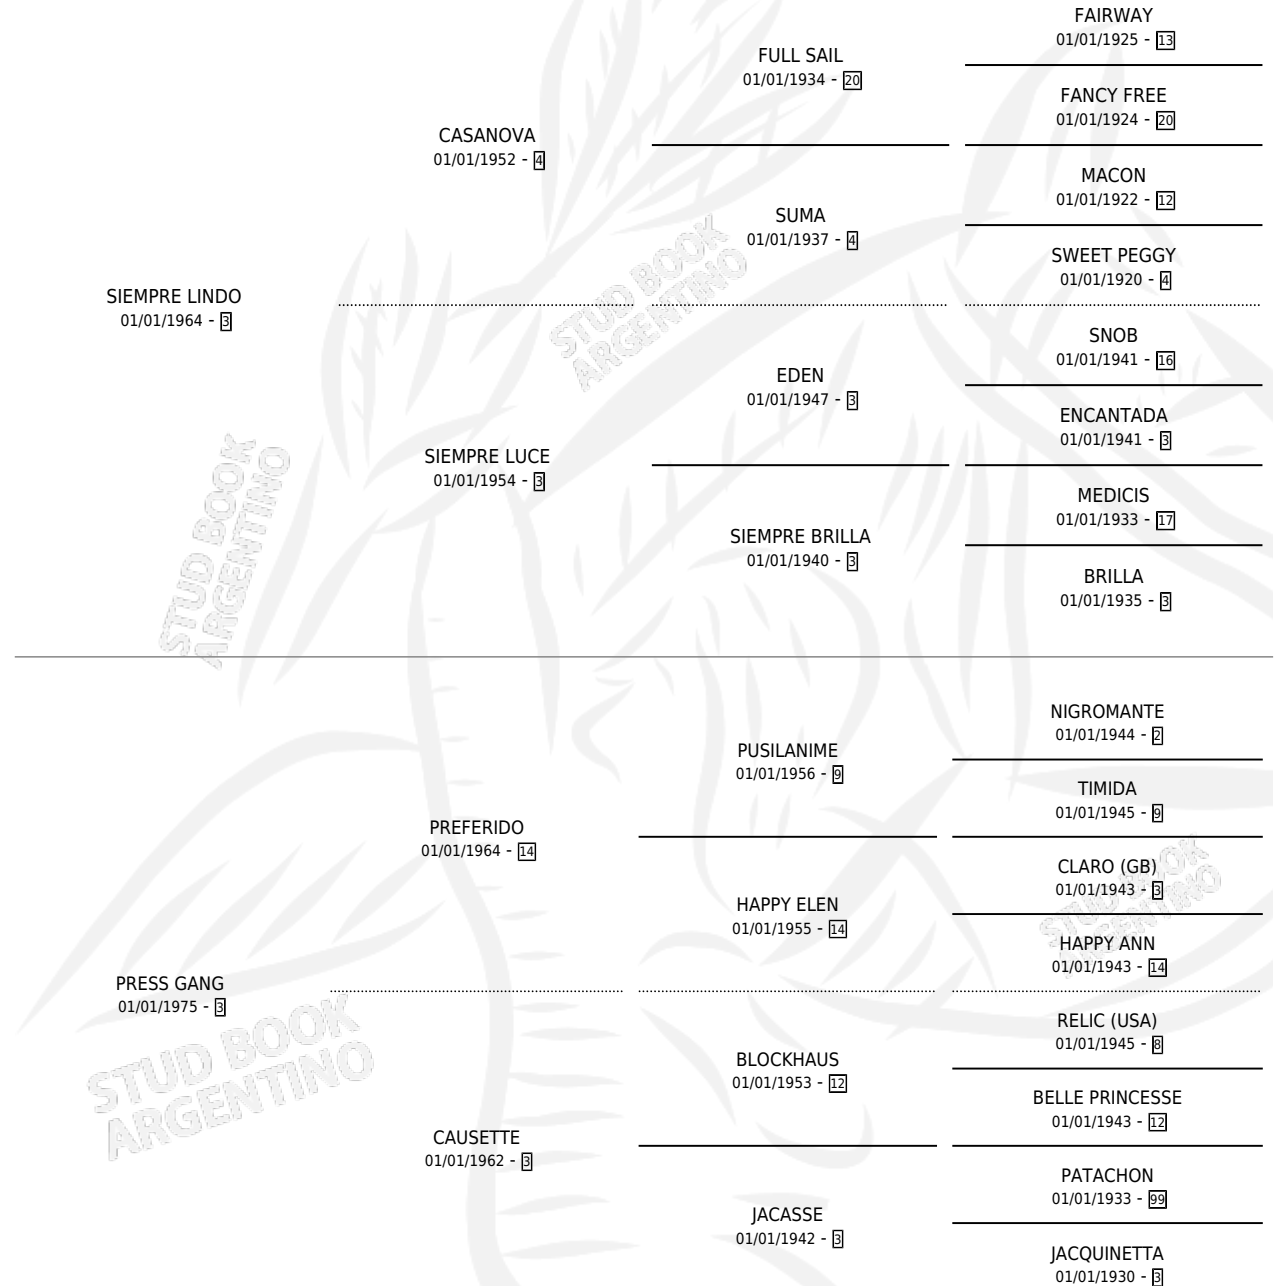

SILIGANG

por SIEMPRE LINDO y PRESS GANG por PREFERIDO

Argentina · Macho · Zaino · SP · 31/01/1984
Familia 3 · Volumen 32

ESTADO

TIPIFICACIÓN SANGUÍNEA	X
TIPIFICACIÓN POR ADN	X
PASAPORTE	X
IDENTIFICACIÓN POR MICROCHIP	X
REPRODUCTOR	X

Lugar de nacimiento: Campo particular

Criador: Sin dato

PEDIGREE

SILIGANG

Datos oficiales del Stud Book Argentino

Documento generado el 11/05/2026

studbook.org.ar