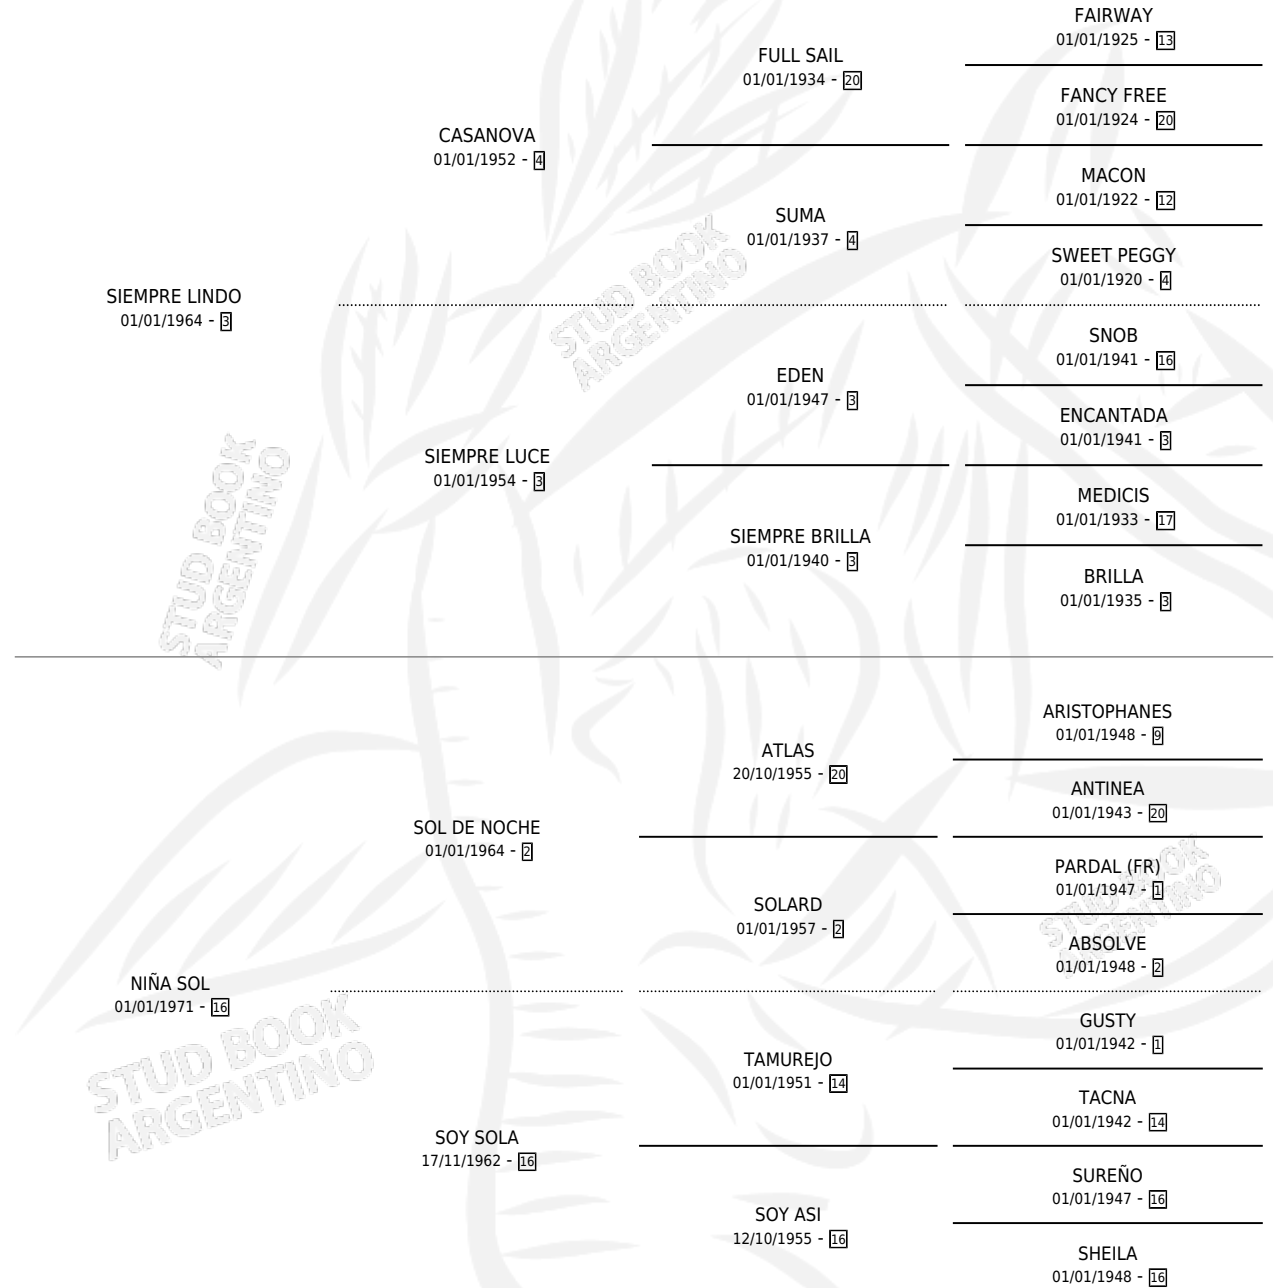

SILILUCKY

por SIEMPRE LINDO y NIÑA SOL por SOL DE NOCHE

Argentina · Macho · Zaino · SP · 02/02/1984
Familia 16-e · Volumen 32

ESTADO

TIPIFICACIÓN SANGUÍNEA	X
TIPIFICACIÓN POR ADN	X
PASAPORTE	X
IDENTIFICACIÓN POR MICROCHIP	X
REPRODUCTOR	X

Lugar de nacimiento: Campo particular

Criador: Sin dato

PEDIGREE

SILILUCKY

Datos oficiales del Stud Book Argentino

Documento generado el 05/05/2026

studbook.org.ar