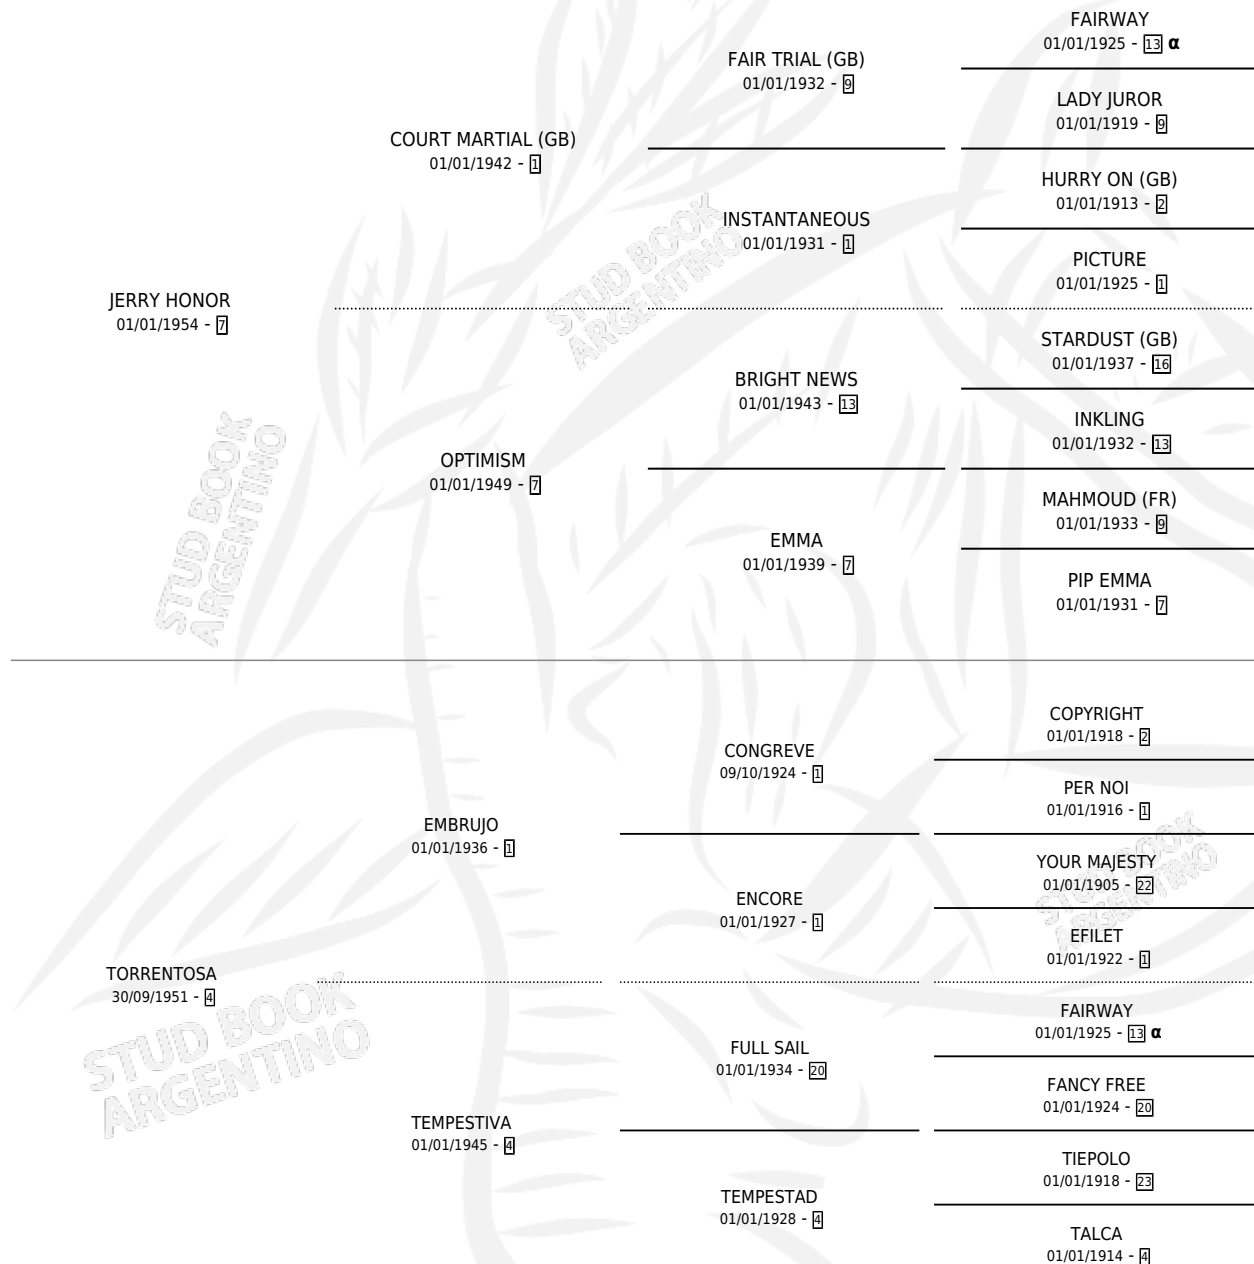

TORPEZA

por **JERRY HONOR** y **TORRENTOSA** por **EMBRUJO**

Argentina · Hembra · Zaino · SP · 18/11/1967
Familia 4-d · Volumen 26

ESTADO

TIPIFICACIÓN SANGUÍNEA	X
TIPIFICACIÓN POR ADN	X
PASAPORTE	X
IDENTIFICACIÓN POR MICROCHIP	X
REPRODUCTOR	X

Lugar de nacimiento: Campo particular

Criador: Sin dato

~

HIJOS

	MACHOS	HEMBRAS
1 NACIERON	0	1
SIN ACTUACIONES		

PEDIGREE

INBREEDING : α

TORPEZA