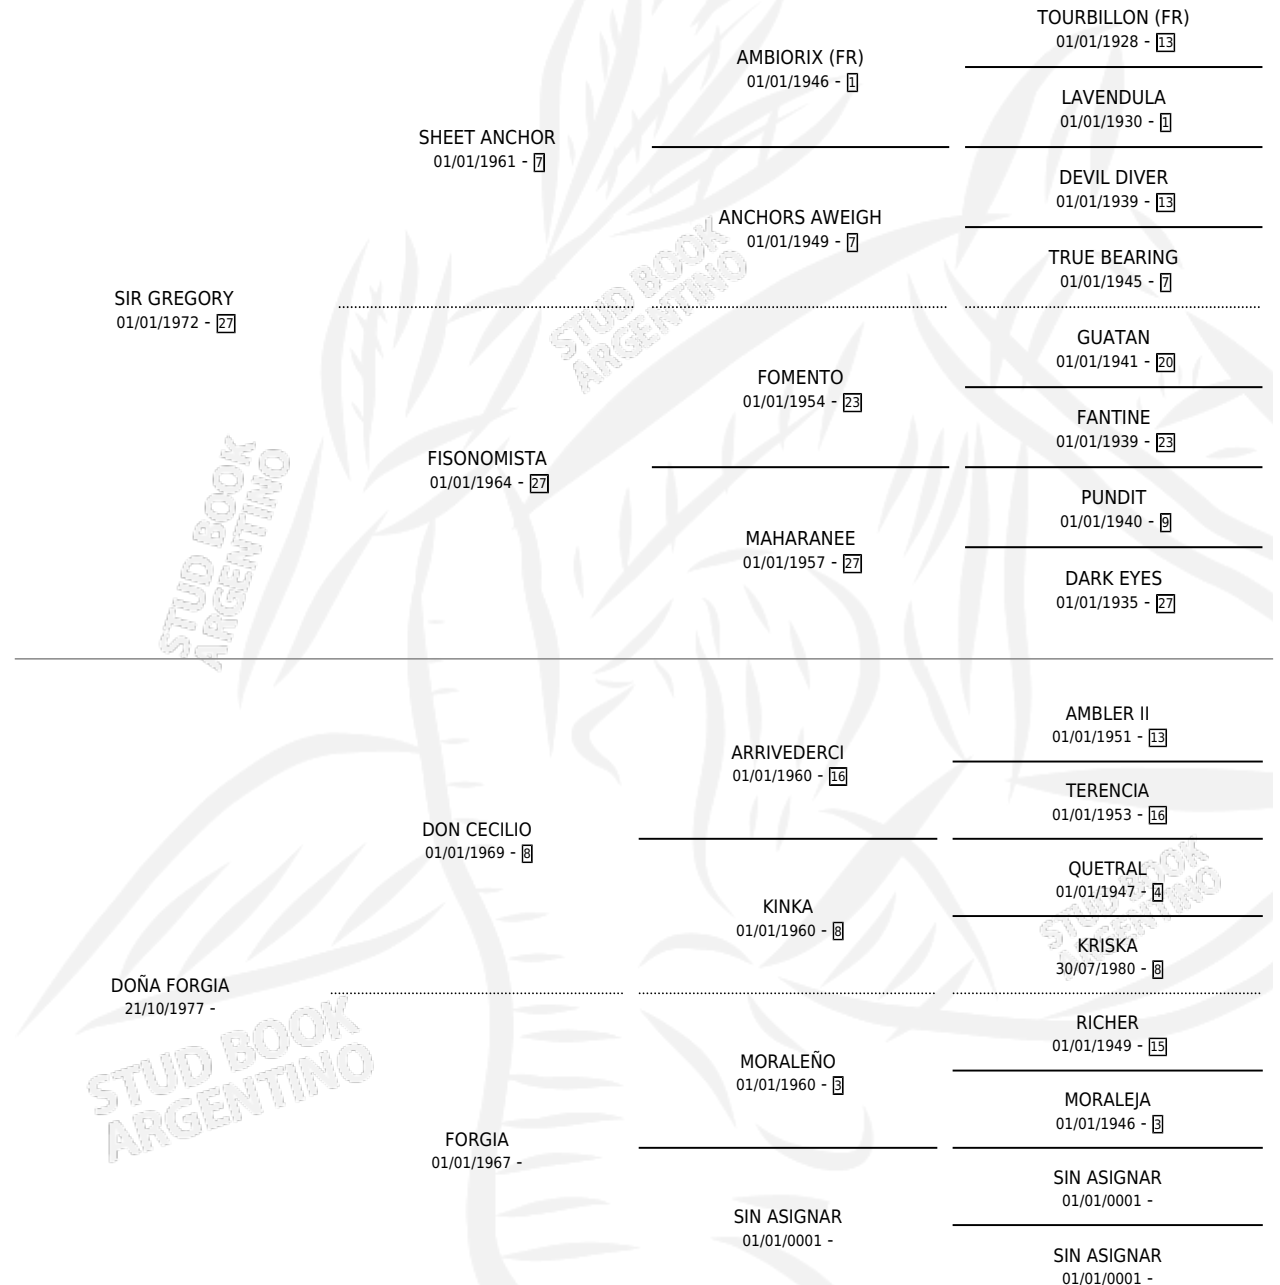

# SIR LUIS

por SIR GREGORY y DOÑA FORGIA por DON CECILIO

Argentina · Macho · Zaino · SP · 19/11/1983  
Familia · Volumen 31

## ESTADO

TIPIFICACIÓN SANGUÍNEA	X
TIPIFICACIÓN POR ADN	X
PASAPORTE	X
IDENTIFICACIÓN POR MICROCHIP	X
REPRODUCTOR	X

**Lugar de nacimiento:** Campo particular

**Criador:** Napolitani Eduardo Justo Suc

## PEDIGREE