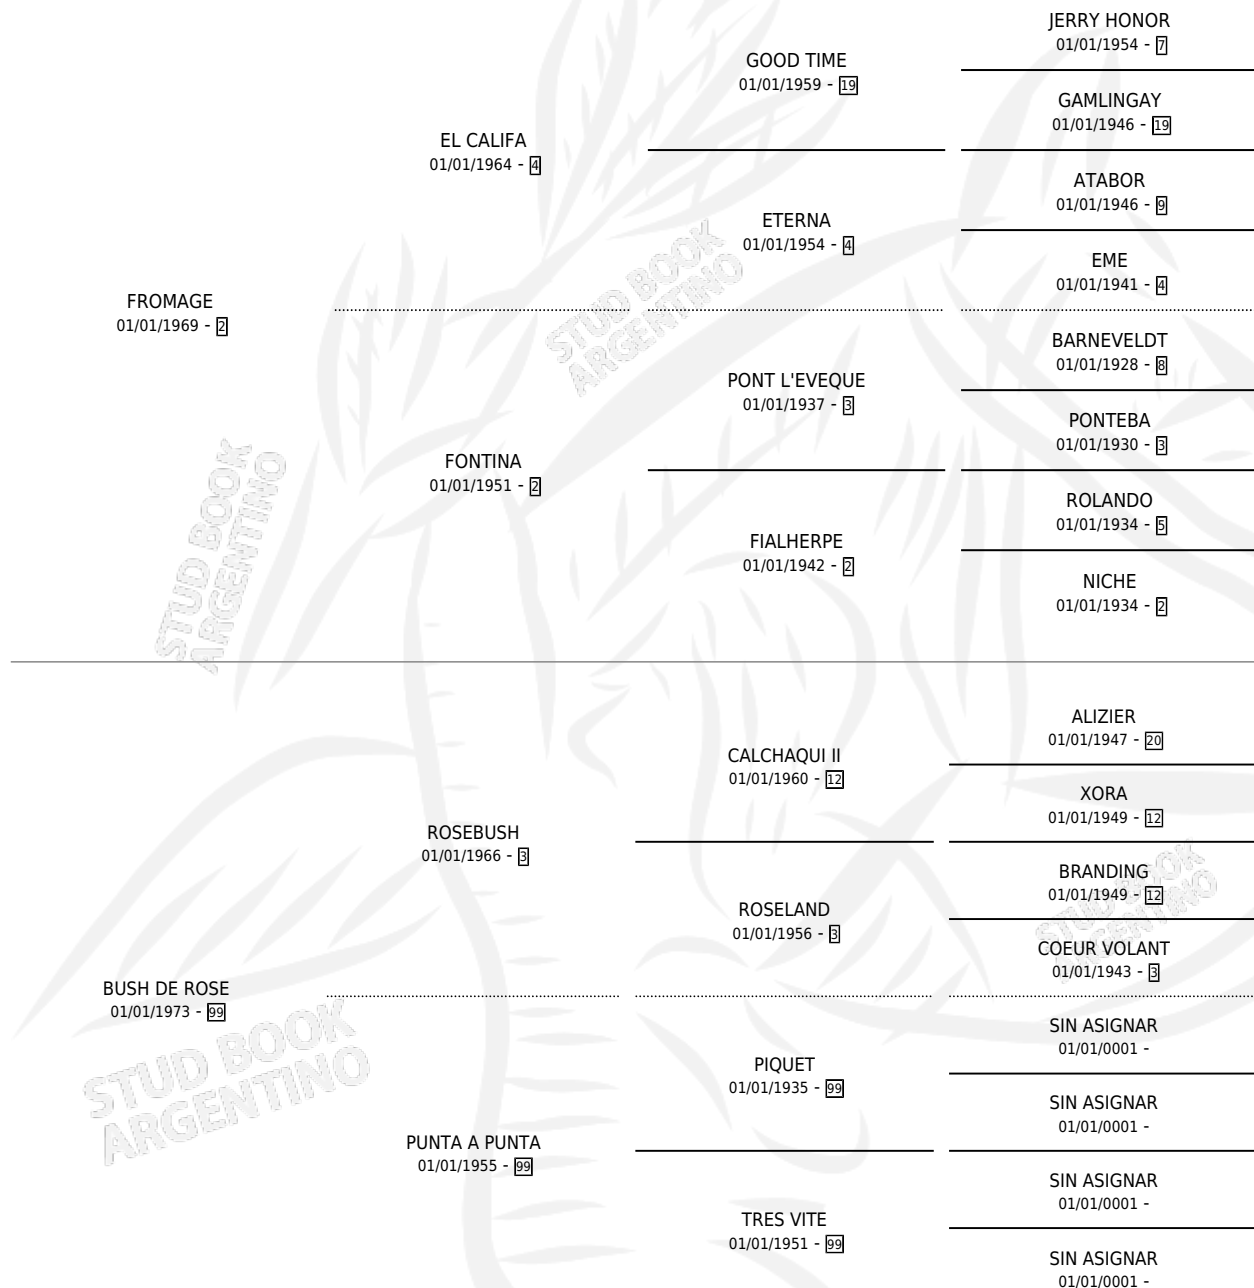

HAVARTI

por FROMAGE y BUSH DE ROSE por ROSEBUSH

Argentina · Hembra · Zaino · SP · 10/10/1983
Familia 99 · Volumen 31

ESTADO

TIPIFICACIÓN SANGUÍNEA	X
TIPIFICACIÓN POR ADN	X
PASAPORTE	X
IDENTIFICACIÓN POR MICROCHIP	X
REPRODUCTOR	✓

Lugar de nacimiento: Campo particular

Criador: Sin dato

~

HIJOS

	MACHOS	HEMBRAS
2 NACIERON	1	1
SIN ACTUACIONES		

PEDIGREE

S

mientos 2 / Efectividad 50.00%

PADRILLO	PRODUCTO	CRIADOR	1ER SERVICIO	ÚLTIMO SERVICIO
ALELO	Ø		09/10/1990	10/10/1990
HAVARTI	SORBIN (M Z, 03/10/1990)	SIN DATO	05/10/1989	06/10/1989
SOPLO	Ø		18/10/1988	19/10/1988
SOPLO	DOÑA BEATRIZ (H Z, 13/10/1988)	SIN DATO	17/10/1987	19/10/1987