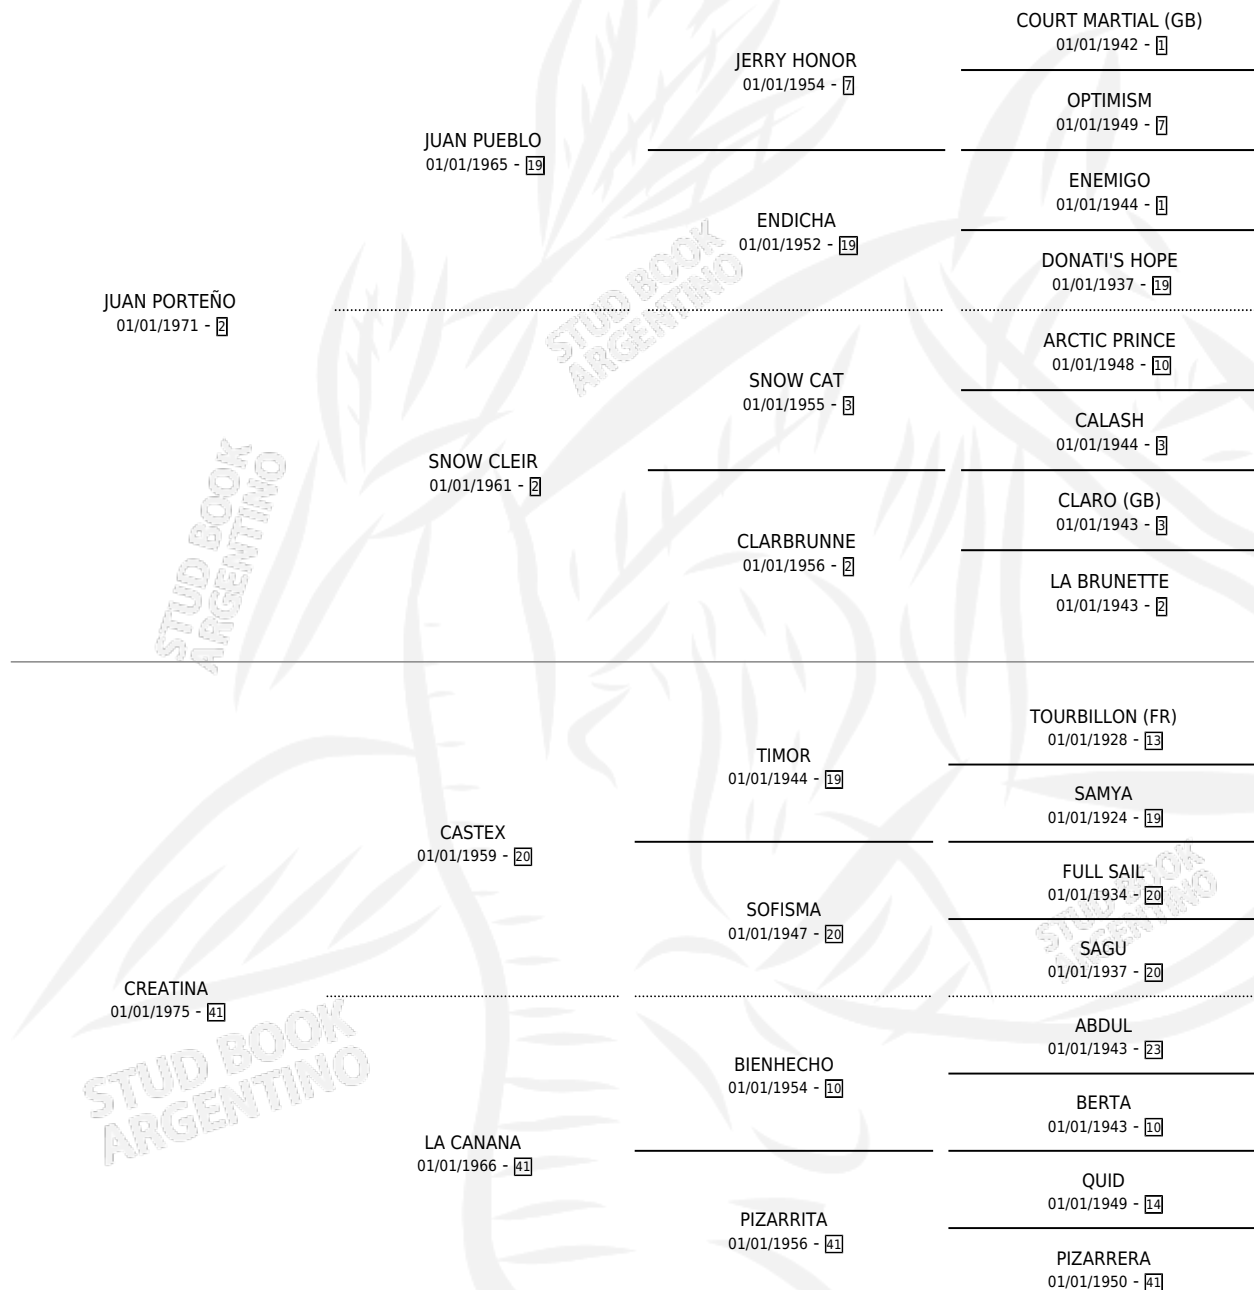

# REGINERA

por **JUAN PORTEÑO** y **CREATINA** por **CASTEX**

Argentina · Hembra · Alazan · SP · 13/03/1984  
Familia 41 · Volumen 32

## ESTADO

TIPIFICACIÓN SANGUÍNEA	✓
TIPIFICACIÓN POR ADN	X
PASAPORTE	X
IDENTIFICACIÓN POR MICROCHIP	X
REPRODUCTOR	✓

**Lugar de nacimiento:** Campo particular

**Criador:** Sin dato

~

## PEDIGREE

S

cimientos 4 / Efectividad 25.00%

PADRILLO	PRODUCTO	CRIADOR	1ER SERVICIO	ÚLTIMO SERVICIO
SURFERO	∅		15/11/2002	16/11/2002
MEPO CAUCHO	∅		21/09/2000	27/12/2000
LAKE PLACID	BASURERO (M A, 15/09/2000)	SIN DATO	02/10/1999	07/10/1999
LAKE PLACID	∅		11/12/1998	31/12/1998
LAKE PLACID	∅		24/05/1998	28/05/1998
LAKE PLACID	∅		18/12/1997	31/12/1997
LAKE PLACID	LAKEVUELA (H A, 10/12/1997)	SIN DATO	10/12/1996	14/12/1996
LAKE PLACID	∅		04/11/1995	06/11/1995
LAKE PLACID	∅		15/12/1993	20/12/1993
EL COSMONAUTA	∅		13/09/1993	17/09/1993
EL COSMONAUTA	CAICUE (M Z, 20/02/1993)	SIN DATO	15/03/1992	17/03/1992
DESTINO REAL	FELIZ DESTINO (M A, 02/11/1991)	SIN DATO	30/10/1990	25/11/1990
DESTINO REAL	∅		09/03/1990	30/03/1990
SIN ASIGNAR	∅			
SIN ASIGNAR	∅			
SIN ASIGNAR	∅			