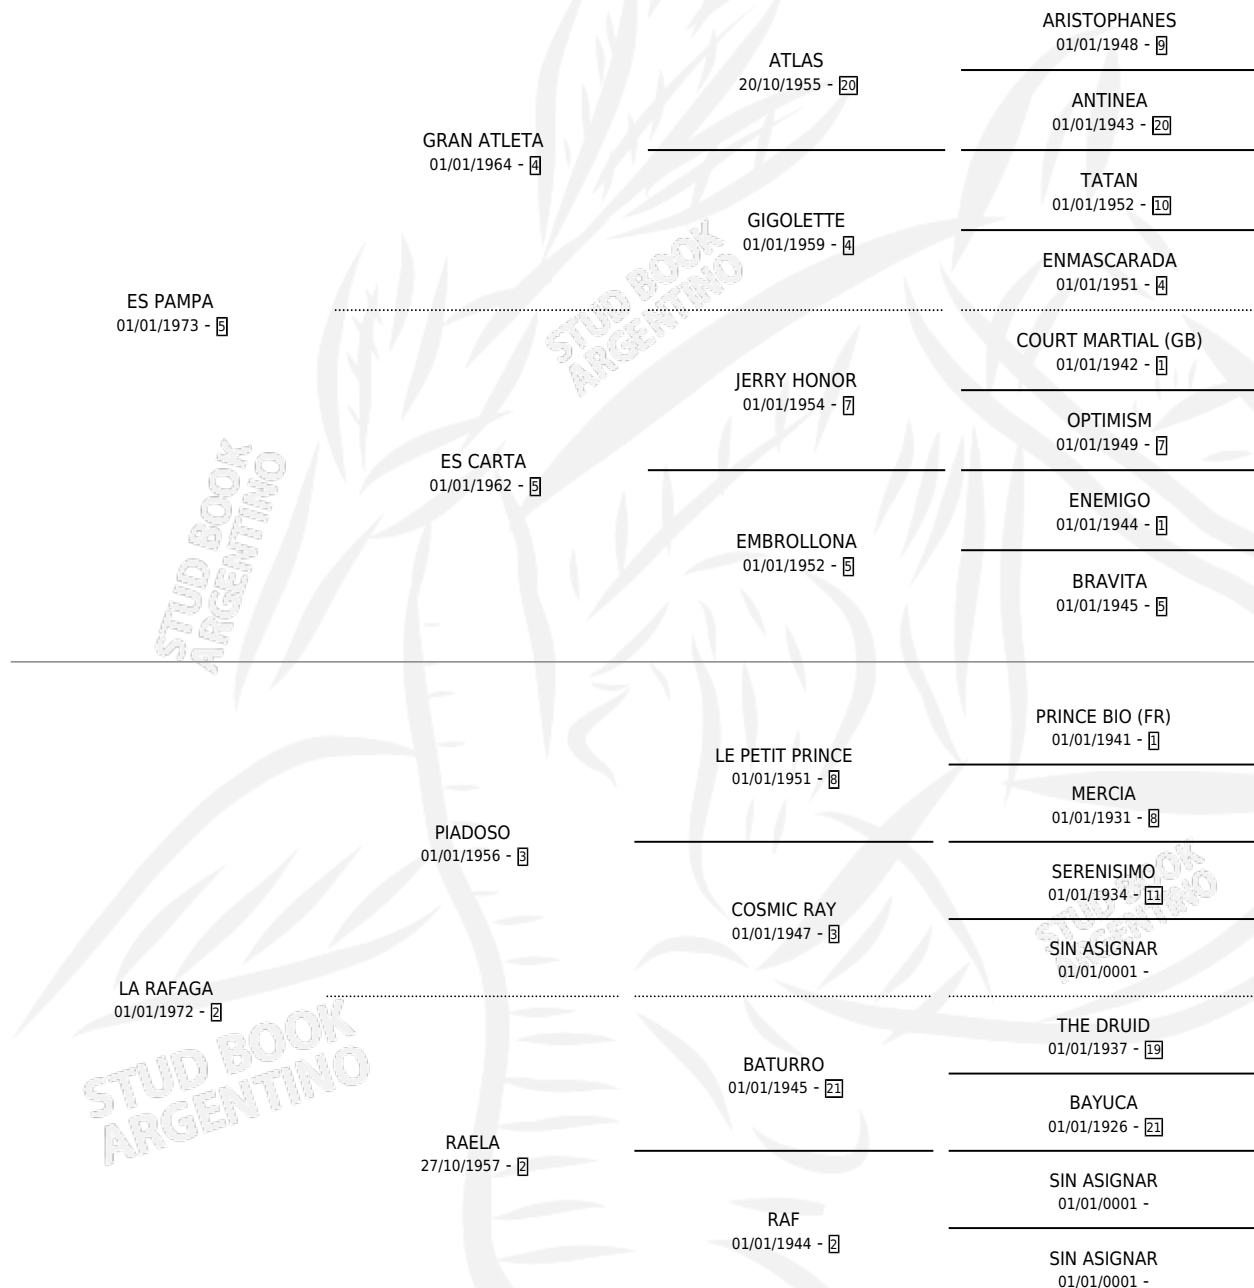

SOY VELOZ

por **ES PAMPA** y **LA RAFAGA** por **PIADOSO**

Argentina · Macho · Tordillo · SP · 15/03/1984
Familia 2-h · Volumen 32

ESTADO

TIPIFICACIÓN SANGUÍNEA	✓
TIPIFICACIÓN POR ADN	X
PASAPORTE	X
IDENTIFICACIÓN POR MICROCHIP	X
REPRODUCTOR	✓

Lugar de nacimiento: Campo particular

Criador: Sin dato

~

HIJOS

	MACHOS	HEMBRAS
3 NACIERON	1	2
SIN ACTUACIONES		

PEDIGREE

SERVICIOS PADRILLO

TEMPORADA	HARAS	SERVICIO	NAC.	EFFECTIVIDAD
1996	LA ELSA	3	1	33.33 %
1995	LA ELSA	2	1	50.00 %
1994	LA ELSA	6	1	16.67 %
1992	LA ELSA	1	0	0.00 %
1990	LA ELSA	2	0	0.00 %