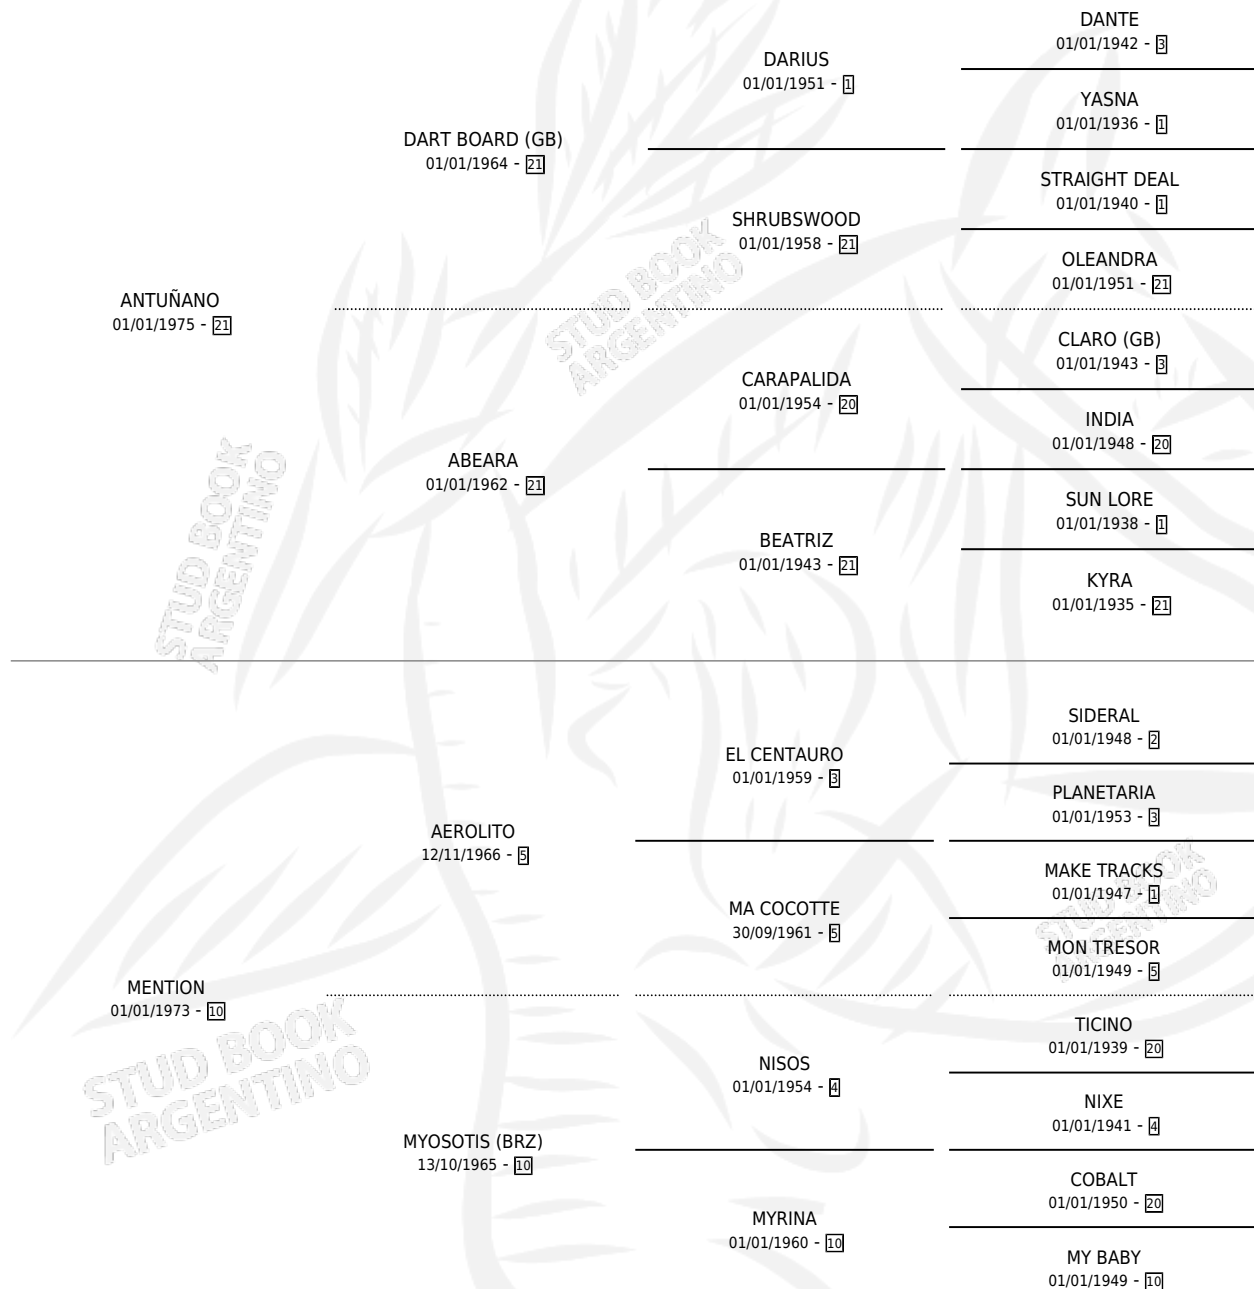

MISS BEULAH

por **ANTUÑANO** y **MENTION** por **AEROLITO**

Argentina · Hembra · Alazan · SP · 10/10/1983
Familia 10-b · Volumen 31

ESTADO

TIPIFICACIÓN SANGUÍNEA	✓
TIPIFICACIÓN POR ADN	X
PASAPORTE	X
IDENTIFICACIÓN POR MICROCHIP	X
REPRODUCTOR	✓

Lugar de nacimiento: Campo particular

Criador: Sin dato

~

HIJOS

	MACHOS	HEMBRAS
2 NACIERON	1	1

SIN ACTUACIONES

PEDIGREE