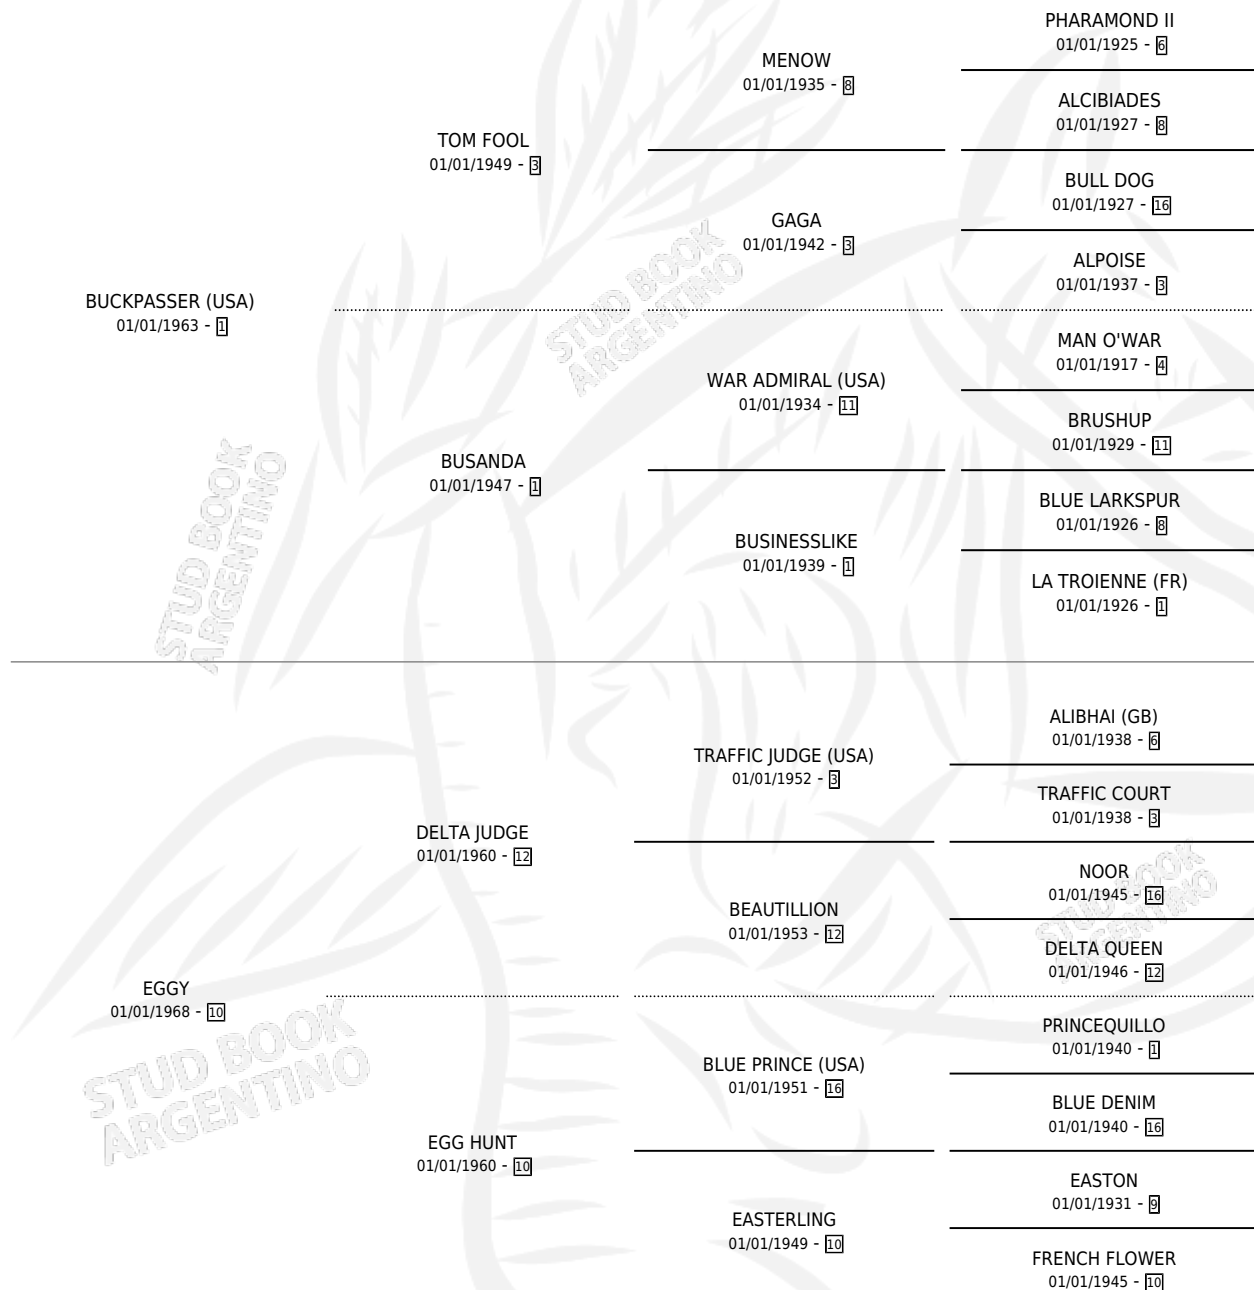

EGG TOSS (USA)

por BUCKPASSER (USA) y EGGY por DELTA JUDGE

Estados Unidos · Macho · Zaino Doradillo · SP ·
01/01/1977
Familia 10-a · Volumen web

DISTINCIONES

PADRILLO DEL AÑO 1993,1988

ESTADO

TIPIFICACIÓN SANGUÍNEA	✓
TIPIFICACIÓN POR ADN	X
PASAPORTE	X
IDENTIFICACIÓN POR MICROCHIP	X
REPRODUCTOR	✓

Lugar de nacimiento: Estados Unidos

Criador: Extranjero

~

HIJOS

	MACHOS	HEMBRAS
543 NACIERON	276	267
405 CORRIERON	226	179
328 GANARON	196	132
61 GANADORES CL	41 GANADORES GR	16 GANADORES G1

PEDIGREE

SERVICIOS PADRILLO