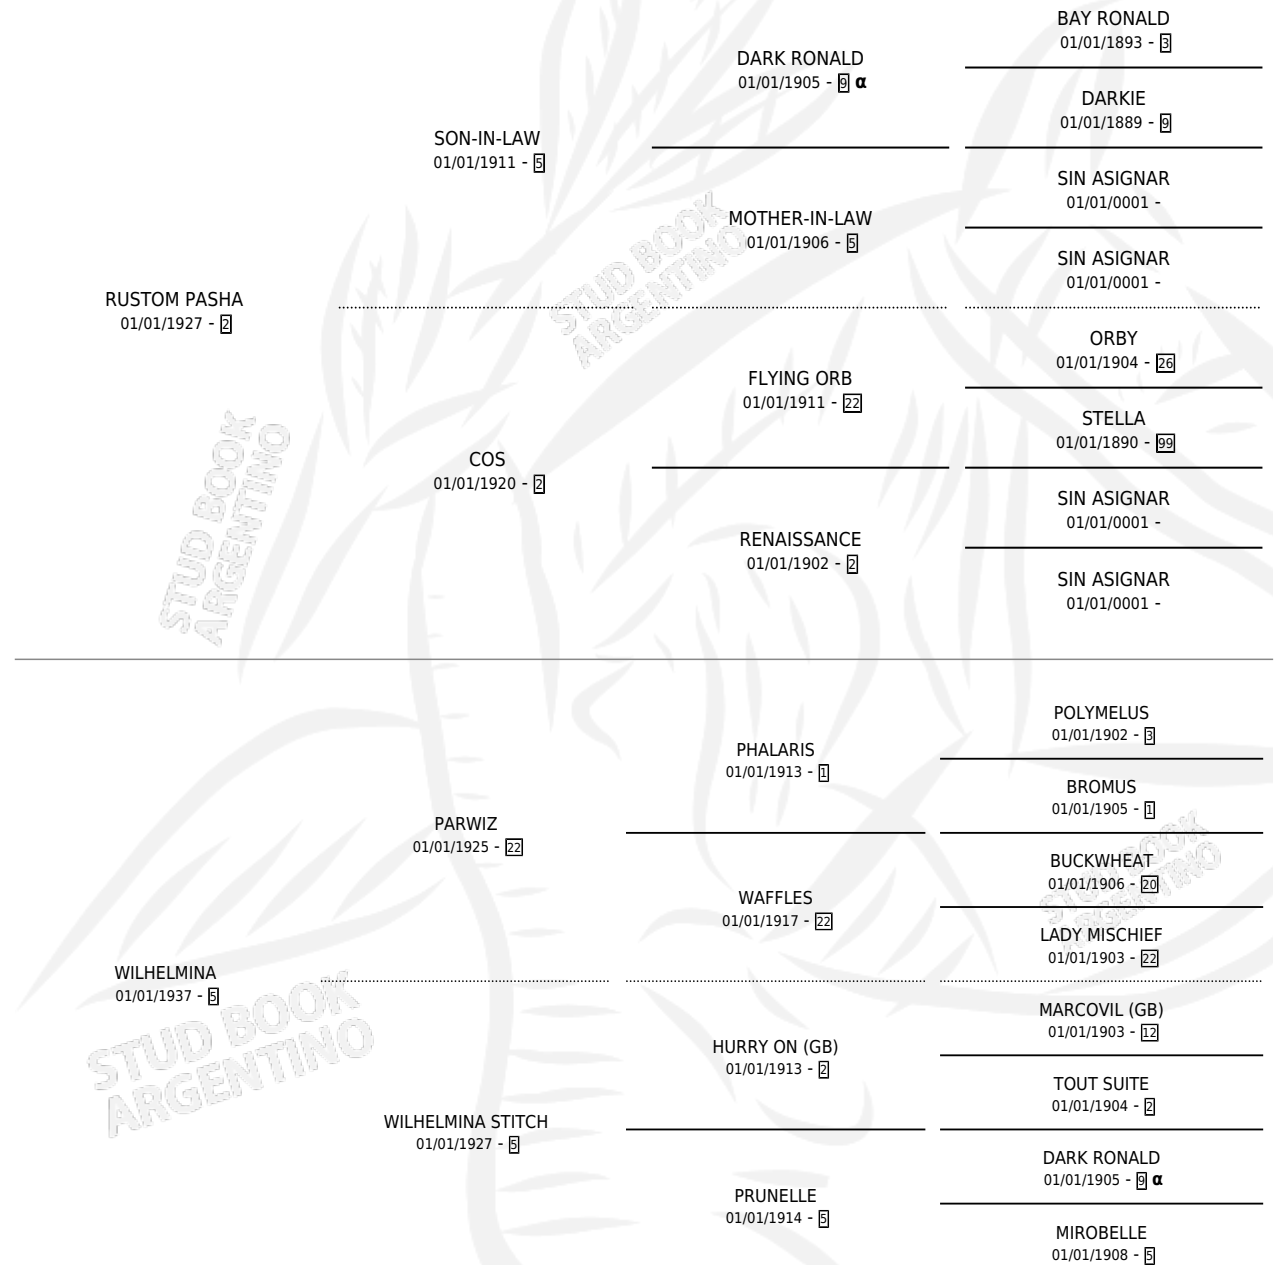

WILD FIRE

por RUSTOM PASHA y WILHELMINA por PARWIZ

Argentina · Macho · Zaino · SP · 01/01/1948
Familia 5-j · Volumen 20

ESTADO

TIPIFICACIÓN SANGUÍNEA	X
TIPIFICACIÓN POR ADN	X
PASAPORTE	X
IDENTIFICACIÓN POR MICROCHIP	X
REPRODUCTOR	X

Lugar de nacimiento: Campo particular

Criador: Sin dato

~

HIJOS

	MACHOS	HEMBRAS
5 NACIERON	0	5
SIN ACTUACIONES		

PEDIGREE

INBREEDING : α

WILD FIRE