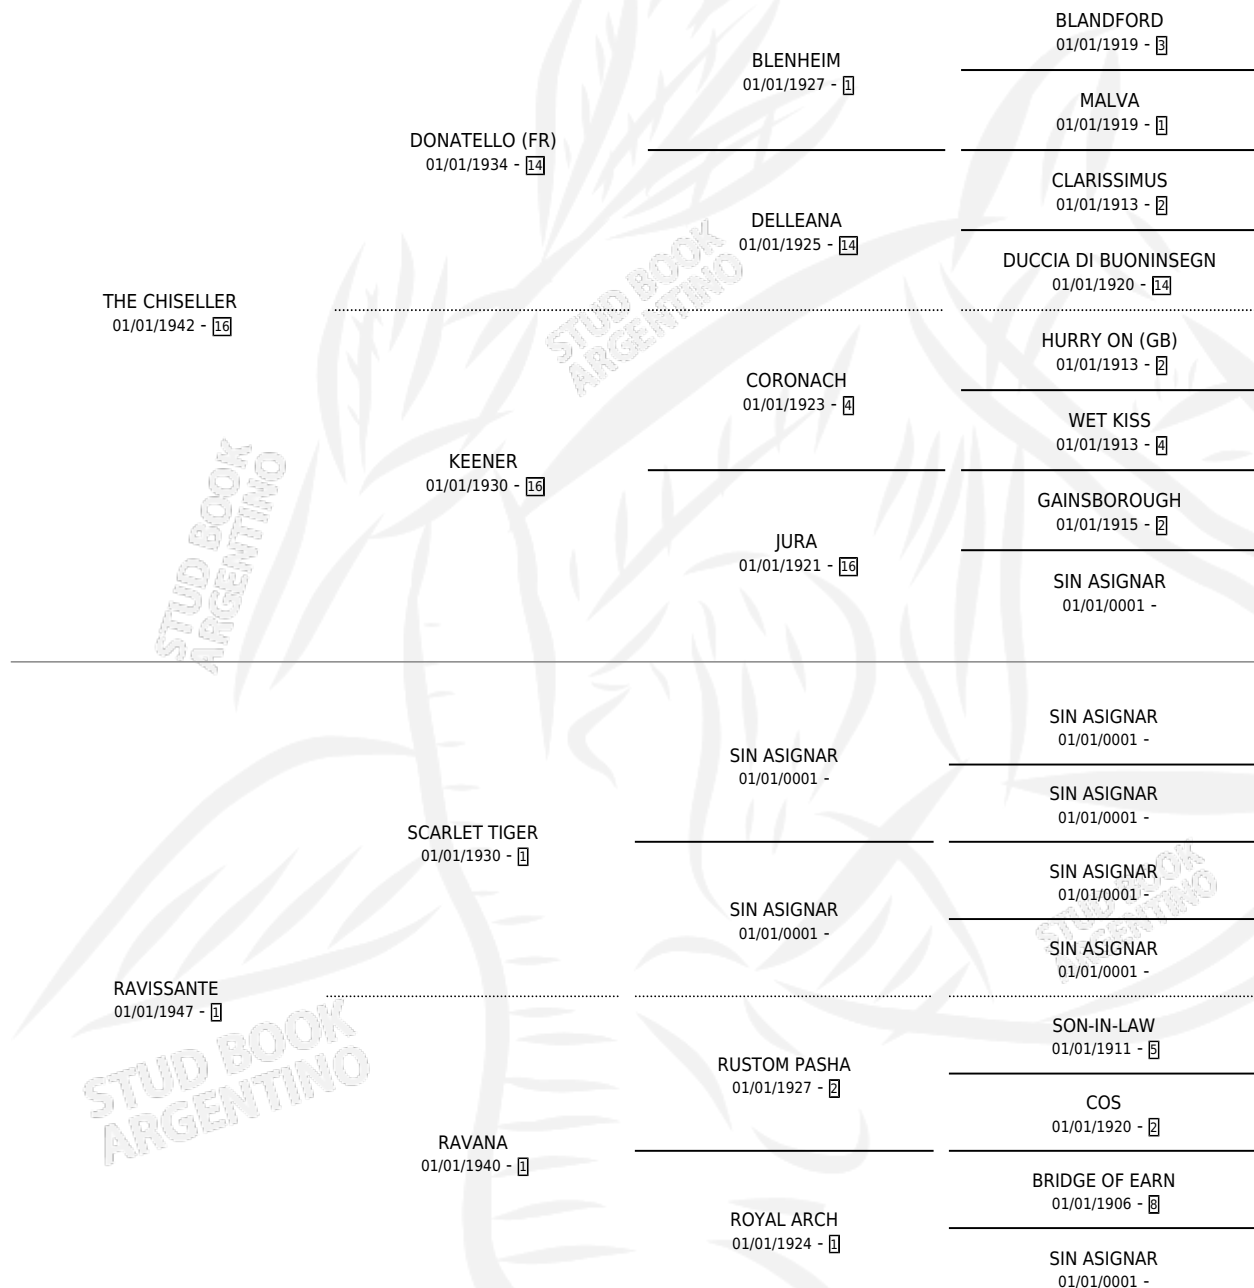

TAMANACA

por THE CHISELLER y RAVISSANTE por SCARLET TIGER

Argentina · Hembra · Zaino Colorado · SP · 01/01/1960
Familia 1-w · Volumen 24

ESTADO

TIPIFICACIÓN SANGUÍNEA	X
TIPIFICACIÓN POR ADN	X
PASAPORTE	X
IDENTIFICACIÓN POR MICROCHIP	X
REPRODUCTOR	✓

Lugar de nacimiento: Campo particular

Criador: Sin dato

~

HIJOS

	MACHOS	HEMBRAS
6 NACIERON	0	6
3 CORRIERON	0	3
2 GANARON	0	2
0 GANADORES CL	0 GANADORES GR	0 GANADORES G1

PEDIGREE

S

mientos 0 / Efectividad 0.00%

PADRILLO	PRODUCTO	CRIADOR	1ER SERVICIO	ÚLTIMO SERVICIO
CASTEL DIABLO	∅		26/09/1987	26/09/1987
TAMANACA	∅		19/09/1985	05/12/1985
Datos oficiales del Stud Book Argentino	∅			
Documento generado el 26/04/2026	∅			
CASTEL DIABLO	∅			
studbook.org.ar				