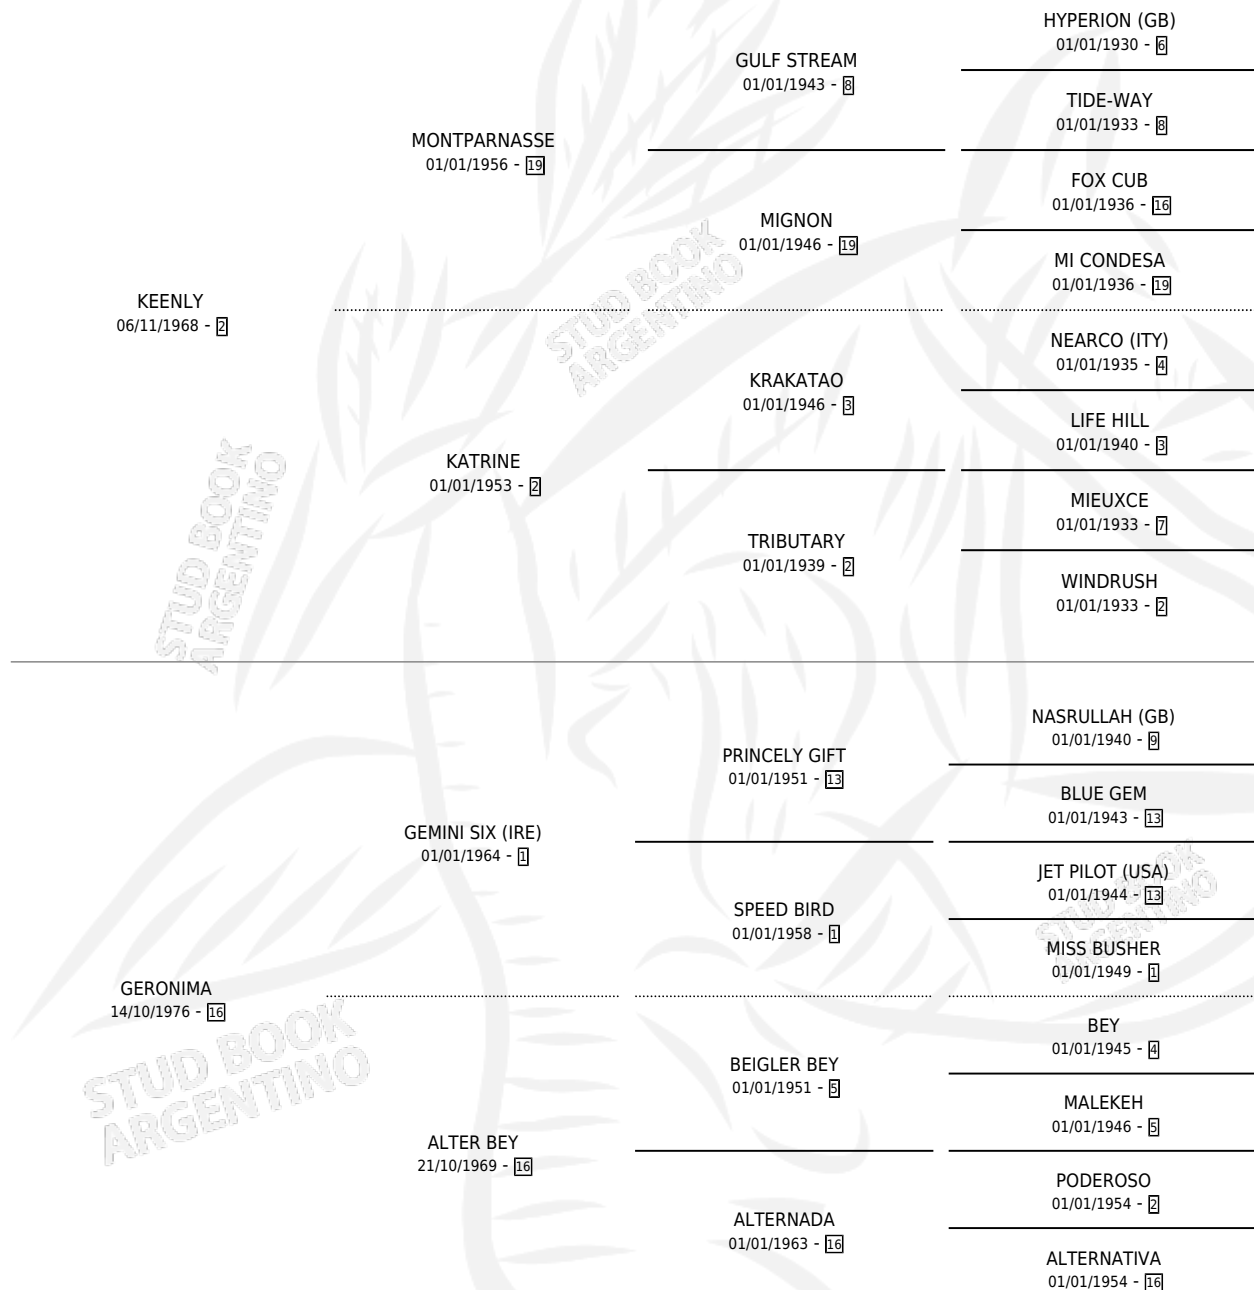

Lugar de nacimiento: Campo particular

Criador: Sin dato

~

HIJOS

	MACHOS	HEMBRAS
5 NACIERON	1	4
4 CORRIERON	1	3
4 GANARON	1	3
0 GANADORES CL	0 GANADORES GR	0 GANADORES G1

PEDIGREE

CAMPAÑA

Solo carreras oficiales de Argentina