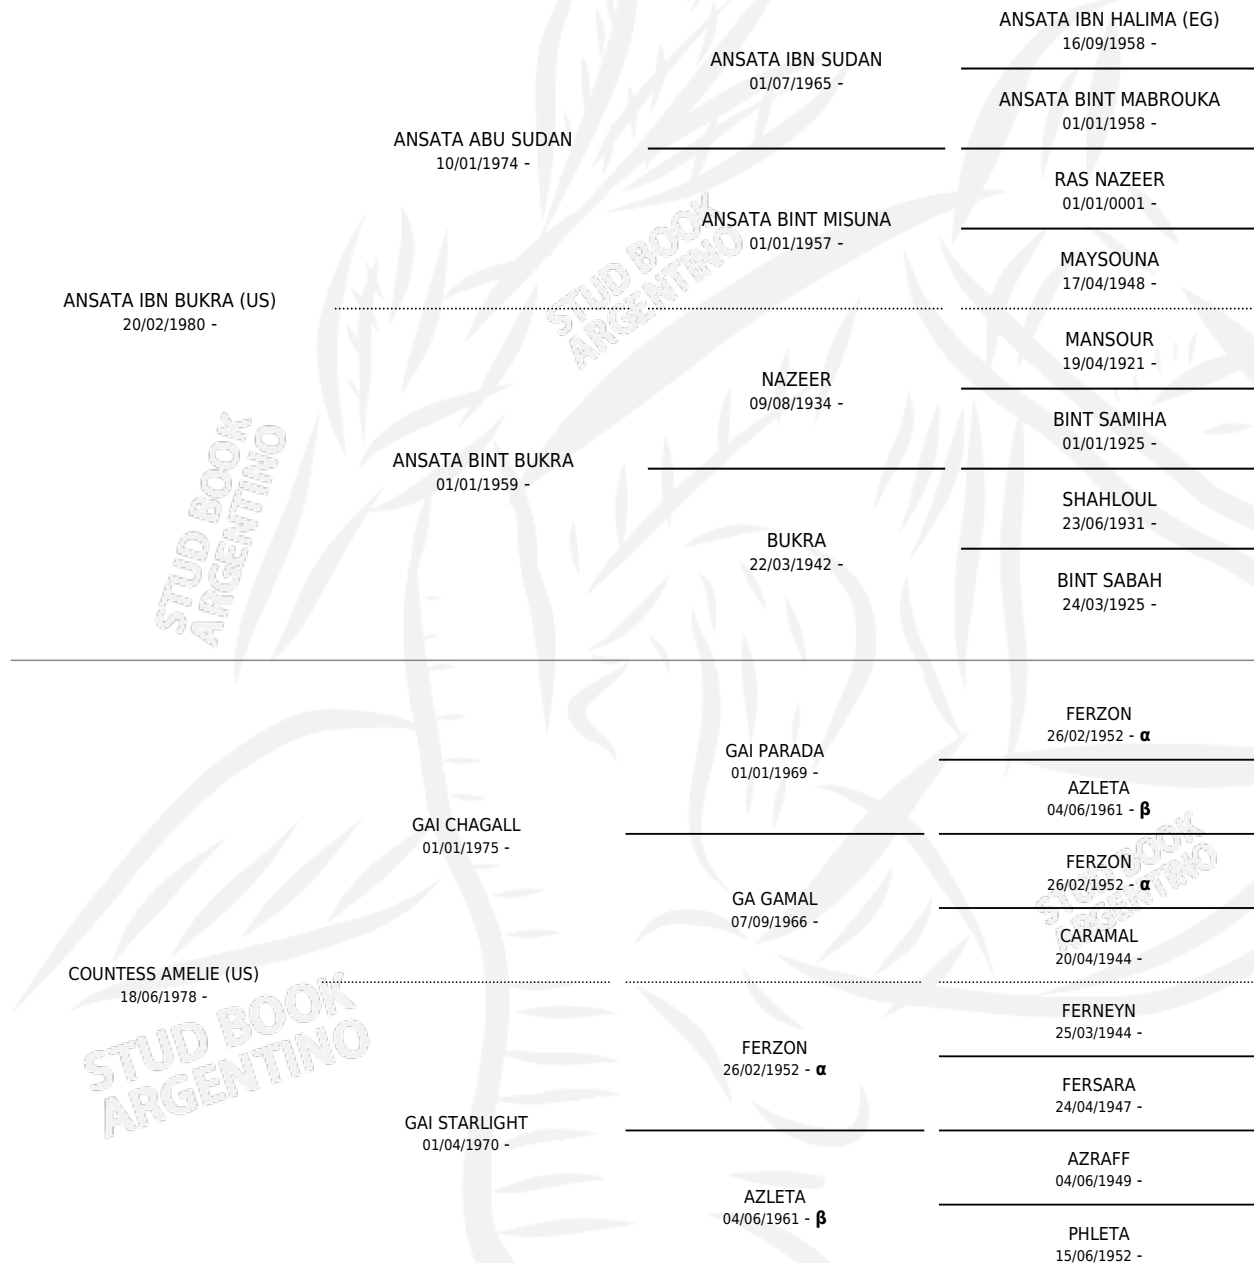

ISFAHAN

por **ANSATA IBN BUKRA (US)** y **COUNTESS AMELIE (US)**
por **GAI CHAGALL**

Argentina · Hembra · Tordillo · AP · 25/02/1984
Familia · Volumen 32

ESTADO

TIPIFICACIÓN SANGUÍNEA	✓
TIPIFICACIÓN POR ADN	✓
PASAPORTE	X
IDENTIFICACIÓN POR MICROCHIP	X
REPRODUCTOR	✓

Lugar de nacimiento: Campo particular
Criador: El Atalaya

~

HIJOS

	MACHOS	HEMBRAS
12 NACIERON	8	4
1 CORRIERON	0	1

SIN ACTUACIONES

PEDIGREE

INBREEDING : α, β

**S**Cimientos **12** / Efectividad **70.59%**

PADRILLO	PRODUCTO	CRIADOR	1ER SERVICIO	ÚLTIMO SERVICIO
DISTINC SHAHN (US)	ZC ISHA (M T, 14/11/2004)	MARIAS	29/11/2003	01/12/2003
ISFAHAN	ZC SHARIFF (M A, 04/02/2003)	MARIAS	01/03/2002	07/03/2002
DISTINC SHAHN (US)	∅		23/10/2001	27/10/2001
DISTINC SHAHN (US)	∅		22/11/2000	26/11/2000
ZT SHAKLIGHT	∅		12/10/1999	14/10/1999
ZT SHAKLIGHT	RAS ISFALIGHT (M Z, 01/10/1999)	LAS CORTADERAS	20/10/1998	24/10/1998
LUDJIN EL JAMAAL (BR)	RAS TIGRIS (M T, 11/10/1998)	LAS CORTADERAS	01/11/1997	01/11/1997
IMPERIAL MADHEEN (GR)	RAS ISFADHEEN (M T, 05/10/1997)	LAS CORTADERAS	28/10/1996	28/10/1996
EL SHAKLAN (GR)	RAS ISLAM (M T, 23/09/1996)	LAS CORTADERAS	23/10/1995	23/10/1995
EL SHAKLAN (GR)	ZT SHAKFAHAN (H T, 14/09/1995)	EL ATALAYA	06/10/1994	06/10/1994
RUMINAJA BAHJAT (US)	∅		28/11/1993	28/11/1993
LUDJIN EL JAMAAL (BR)	ZT LUDFAHAN (H T, 01/11/1993) •MURIÓ EL 31/12/2020•	EL ATALAYA	28/08/1992	25/11/1992
COUNT ELECTRA (US)	ZT ESFAHAN (M T, 17/08/1992)	EL ATALAYA	15/08/1991	07/09/1991
ZT SHARELLO (PY)	ZT SHAFAHAN (M T, 03/01/1991)	EL ATALAYA	08/02/1990	08/02/1990
ZT SHARELLO (PY)	∅		10/11/1989	13/11/1989
GAFFIZON (US)	ZT GASFAHAN (H T, 30/10/1989) •MURIÓ EL 20/03/2019•	EL ATALAYA	06/12/1988	10/12/1988
COUNT ELECTRA (US)	ZT ISFALECTRA (H Z, 08/11/1988)	EL ATALAYA	09/12/1987	18/12/1987