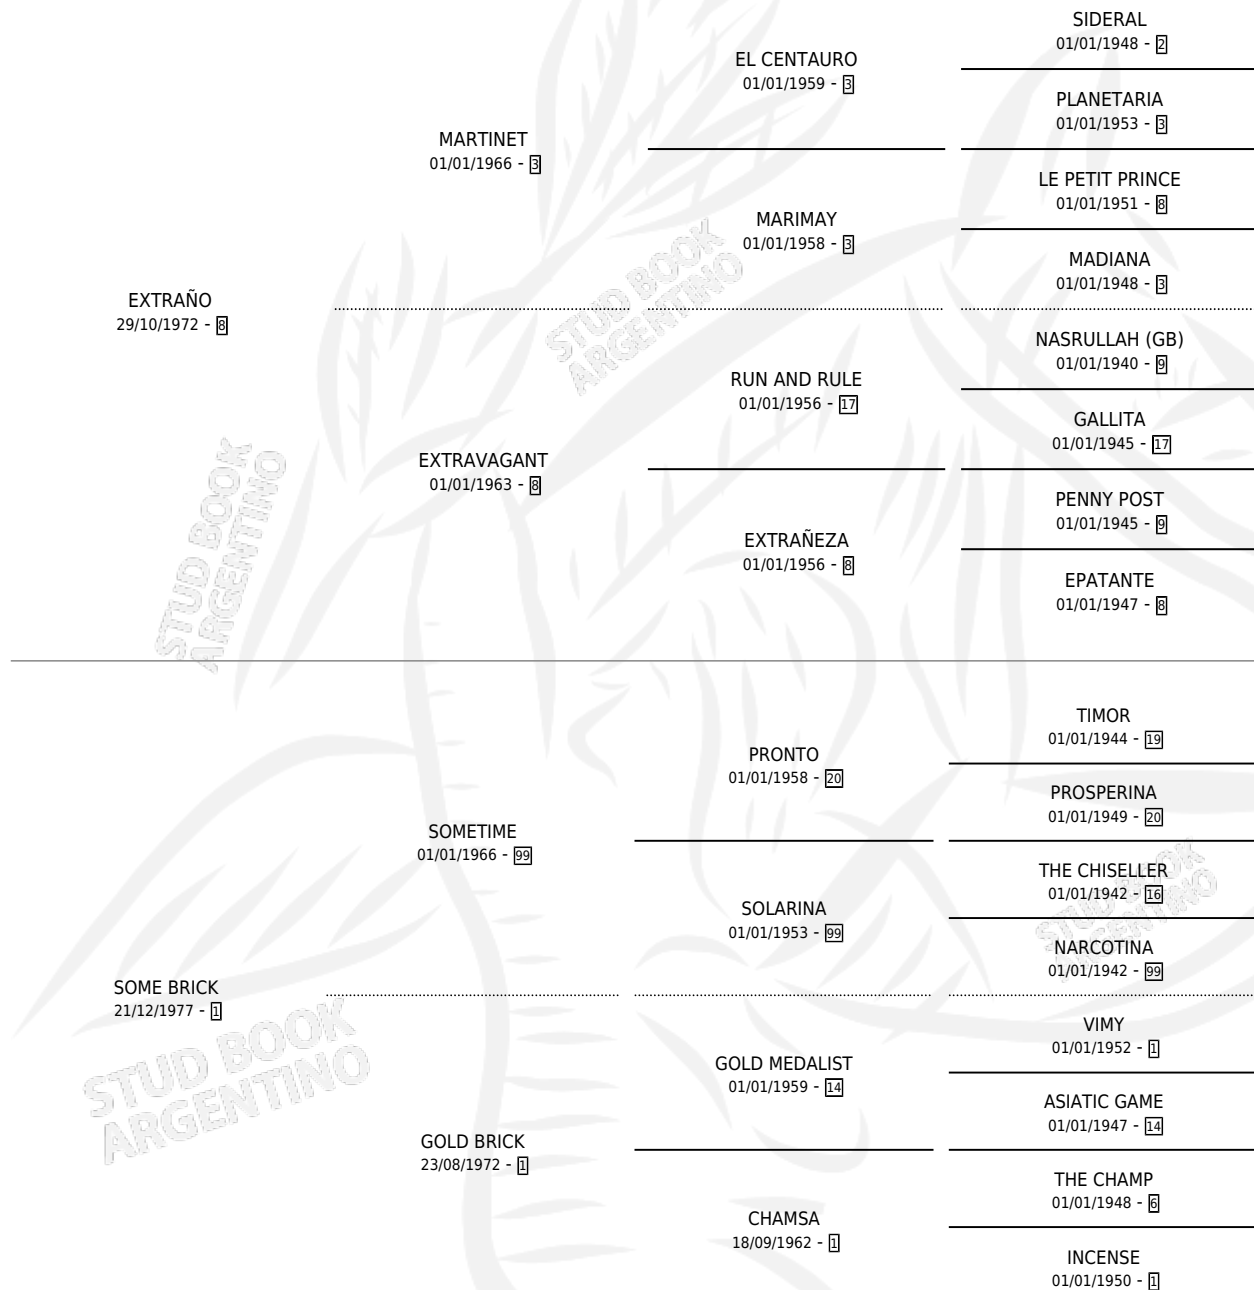

EXTRA GAUCHA

por EXTRAÑO y SOME BRICK por SOMETIME

Argentina · Hembra · Zaino Doradillo · SP · 23/09/1983
Familia 1-p · Volumen 31

ESTADO

TIPIFICACIÓN SANGUÍNEA	X
TIPIFICACIÓN POR ADN	X
PASAPORTE	X
IDENTIFICACIÓN POR MICROCHIP	X
REPRODUCTOR	X

Lugar de nacimiento: Campo particular

Criador: Sin dato

PEDIGREE

EXTRA GAUCHA

Datos oficiales del Stud Book Argentino

Documento generado el 26/04/2026

studbook.org.ar