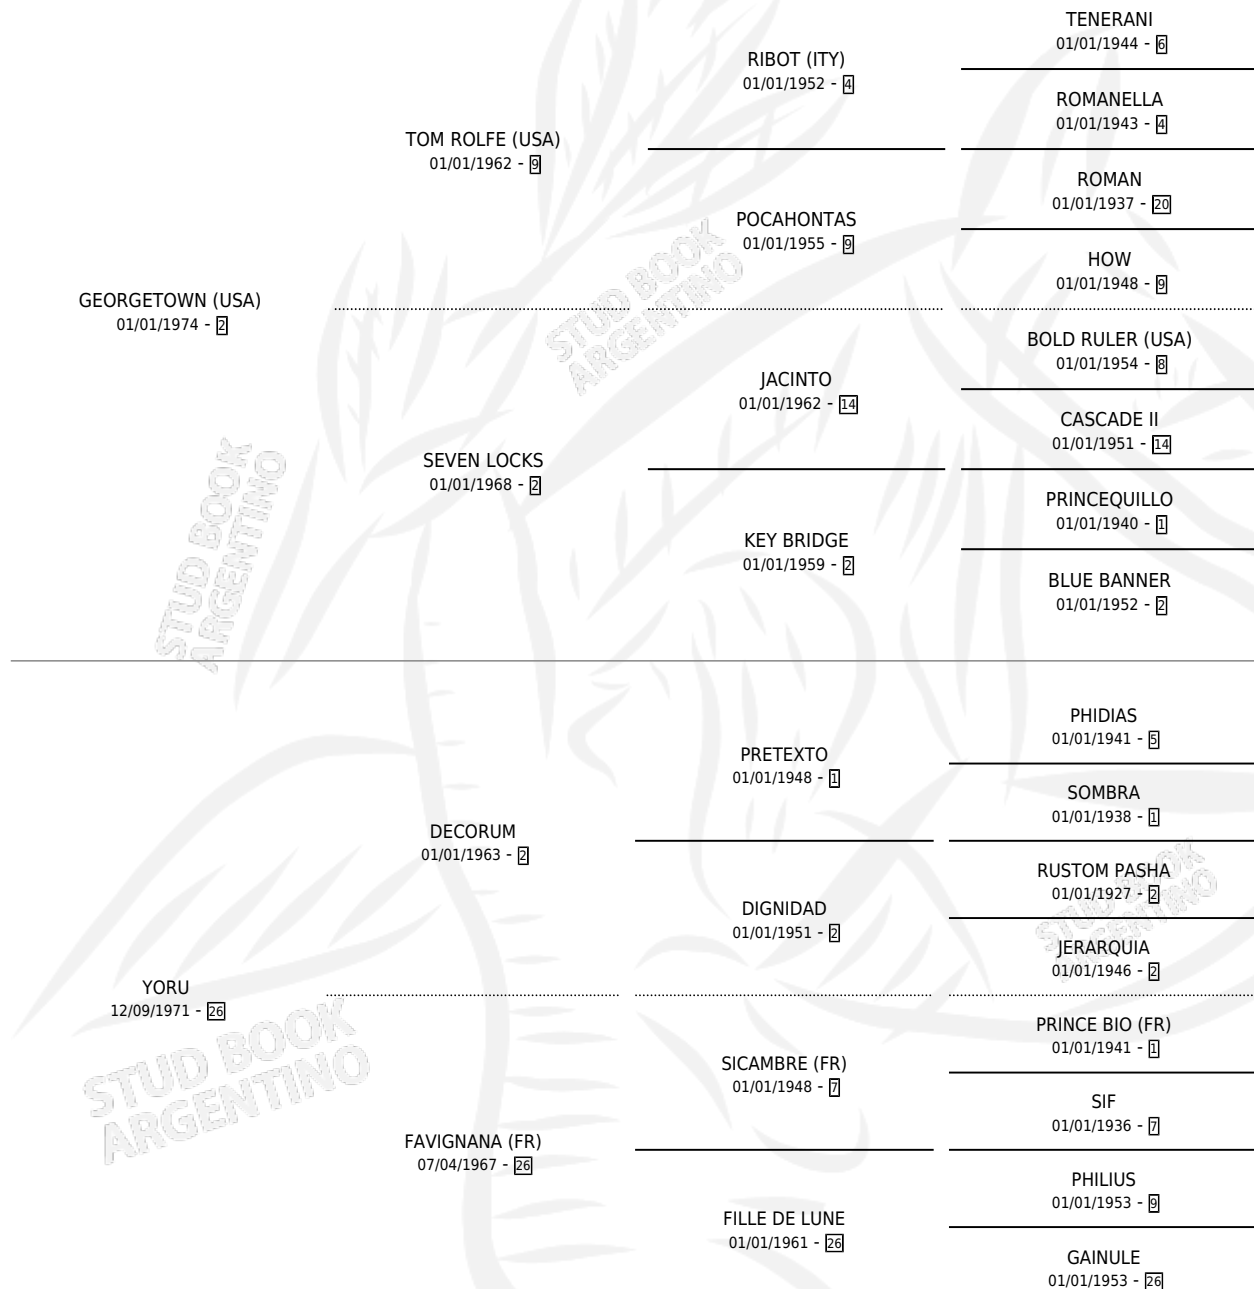

ALIF

por **GEORGETOWN (USA)** y **YORU** por **DECORUM**

Argentina · Hembra · Zaino · SP · 08/04/1984
Familia 26 · Volumen 32

ESTADO

TIPIFICACIÓN SANGUÍNEA	✓
TIPIFICACIÓN POR ADN	X
PASAPORTE	X
IDENTIFICACIÓN POR MICROCHIP	X
REPRODUCTOR	✓

Lugar de nacimiento: Campo particular

Criador: Sin dato

~

HIJOS

	MACHOS	HEMBRAS
3 NACIERON	2	1
1 CORRIERON	1	0
1 GANARON	1	0
0 GANADORES CL	0 GANADORES GR	0 GANADORES G1

PEDIGREE

CAMPAÑA

Solo carreras oficiales de Argentina