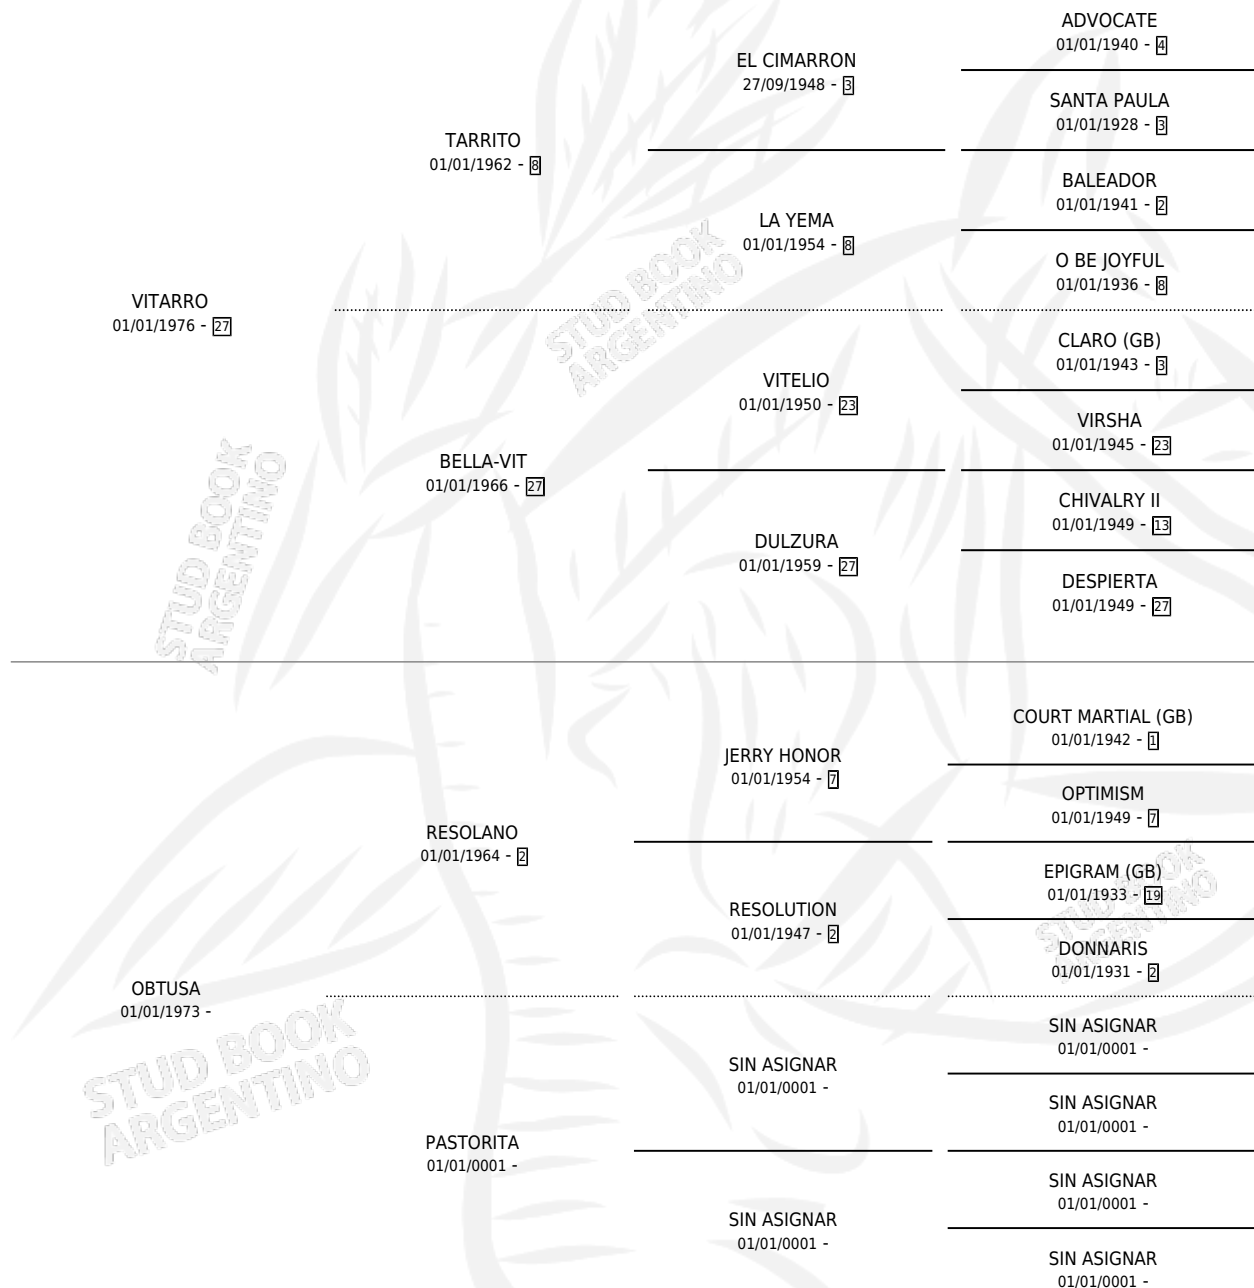

VI MEDIANA

por VITARRO y OBTUSA por RESOLANO

Argentina · Hembra · Tordillo · SP · 11/08/1983
Familia · Volumen 31

ESTADO

TIPIFICACIÓN SANGUÍNEA	X
TIPIFICACIÓN POR ADN	X
PASAPORTE	X
IDENTIFICACIÓN POR MICROCHIP	X
REPRODUCTOR	✓

Lugar de nacimiento: Campo particular

Criador: Sin dato

~

HIJOS

	MACHOS	HEMBRAS
1 NACIERON	1	0

SIN ACTUACIONES

PEDIGREE

S

mientos **1** / Efectividad **50.00%**

PADRILLO	PRODUCTO	CRIADOR	1ER SERVICIO	ÚLTIMO SERVICIO
SEMINARISTA	Ø		13/10/1988	19/10/1988
SEMINARISTA	SEMI FREDO (M Z, 04/10/1988)	SIN DATO	11/09/1987	28/10/1987