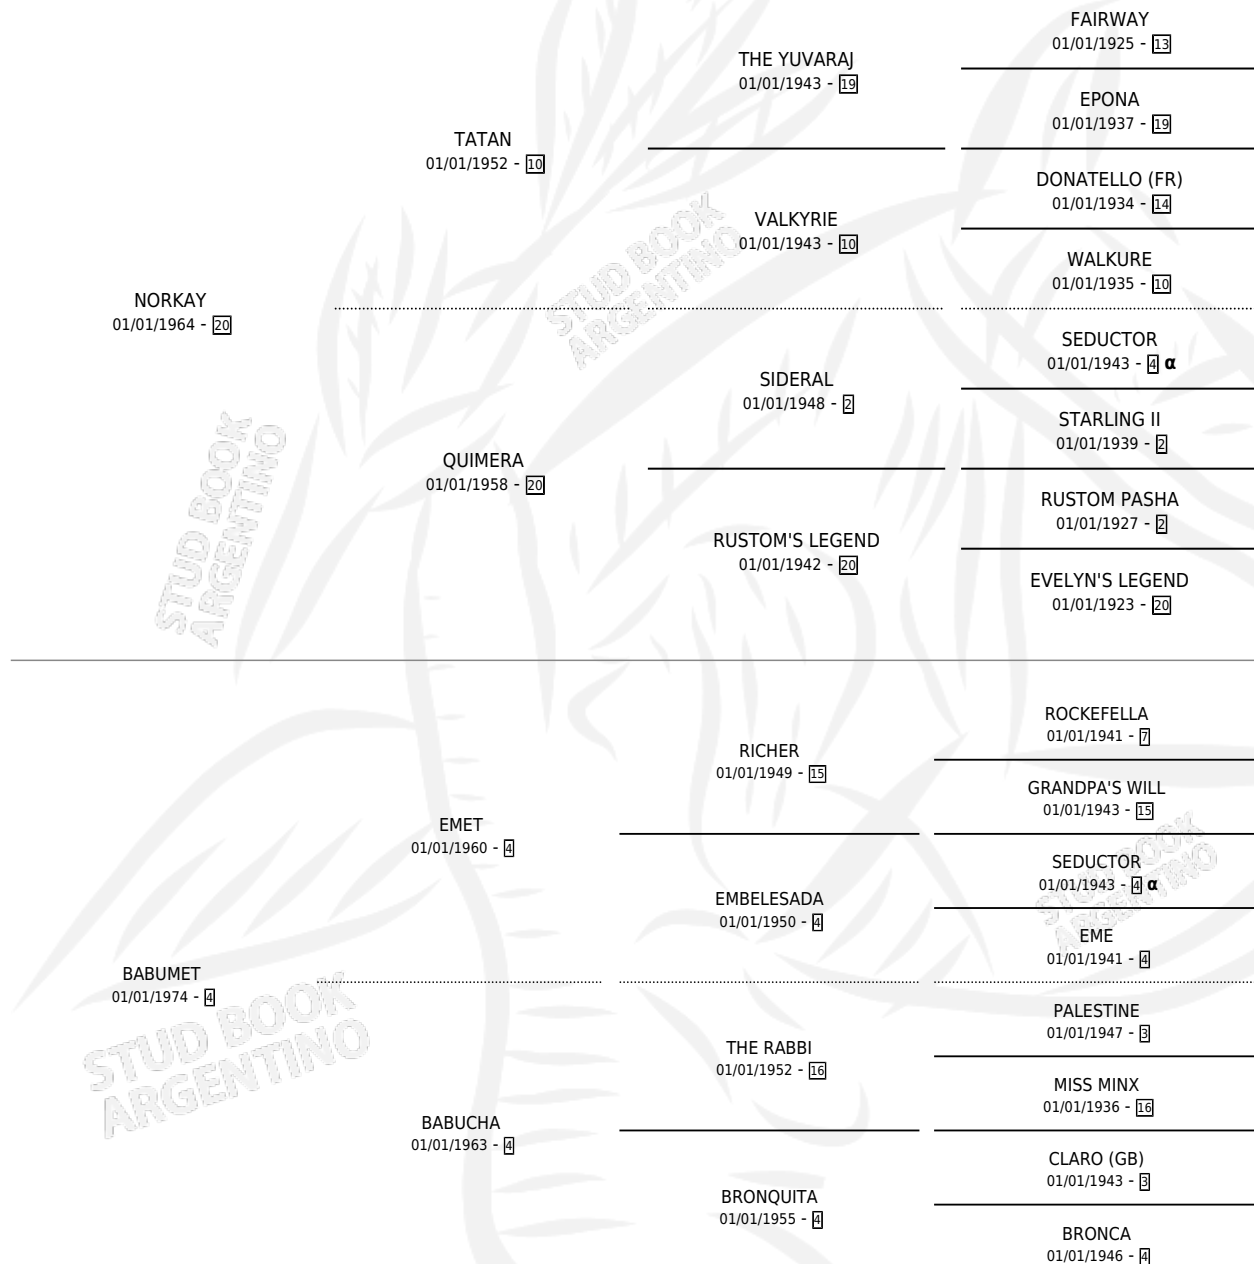

NORMET

por NORKAY y BABUMET por EMET

Argentina · Macho · Zaino · SP · 28/09/1983
Familia 4-b · Volumen 31

ESTADO

TIPIFICACIÓN SANGUÍNEA	X
TIPIFICACIÓN POR ADN	X
PASAPORTE	X
IDENTIFICACIÓN POR MICROCHIP	X
REPRODUCTOR	X

Lugar de nacimiento: Euskaldunas

Criador: Sin dato

PEDIGREE

INBREEDING : α

CAMPAÑA

Solo carreras oficiales de Argentina

POR EDAD

EDAD	CC	1°	2°	3°	4°	5°	NP	CLC	CLG	CLCG1	CLGG1	IMPORTE	GANANCIA / CC
4 AÑOS	2	1	0	0	0	0	1	0	0	0	0	\$0	\$0
5 AÑOS	2	0	0	0	0	0	2	0	0	0	0	\$0	\$0
TOTALES	4	1	0	0	0	0	3	0	0	0	0	\$0	\$0
%		25.0%	0.0%	0.0%	0.0%	0.0%	75.0%	0.0%	0.0%	0.0%	0.0%		