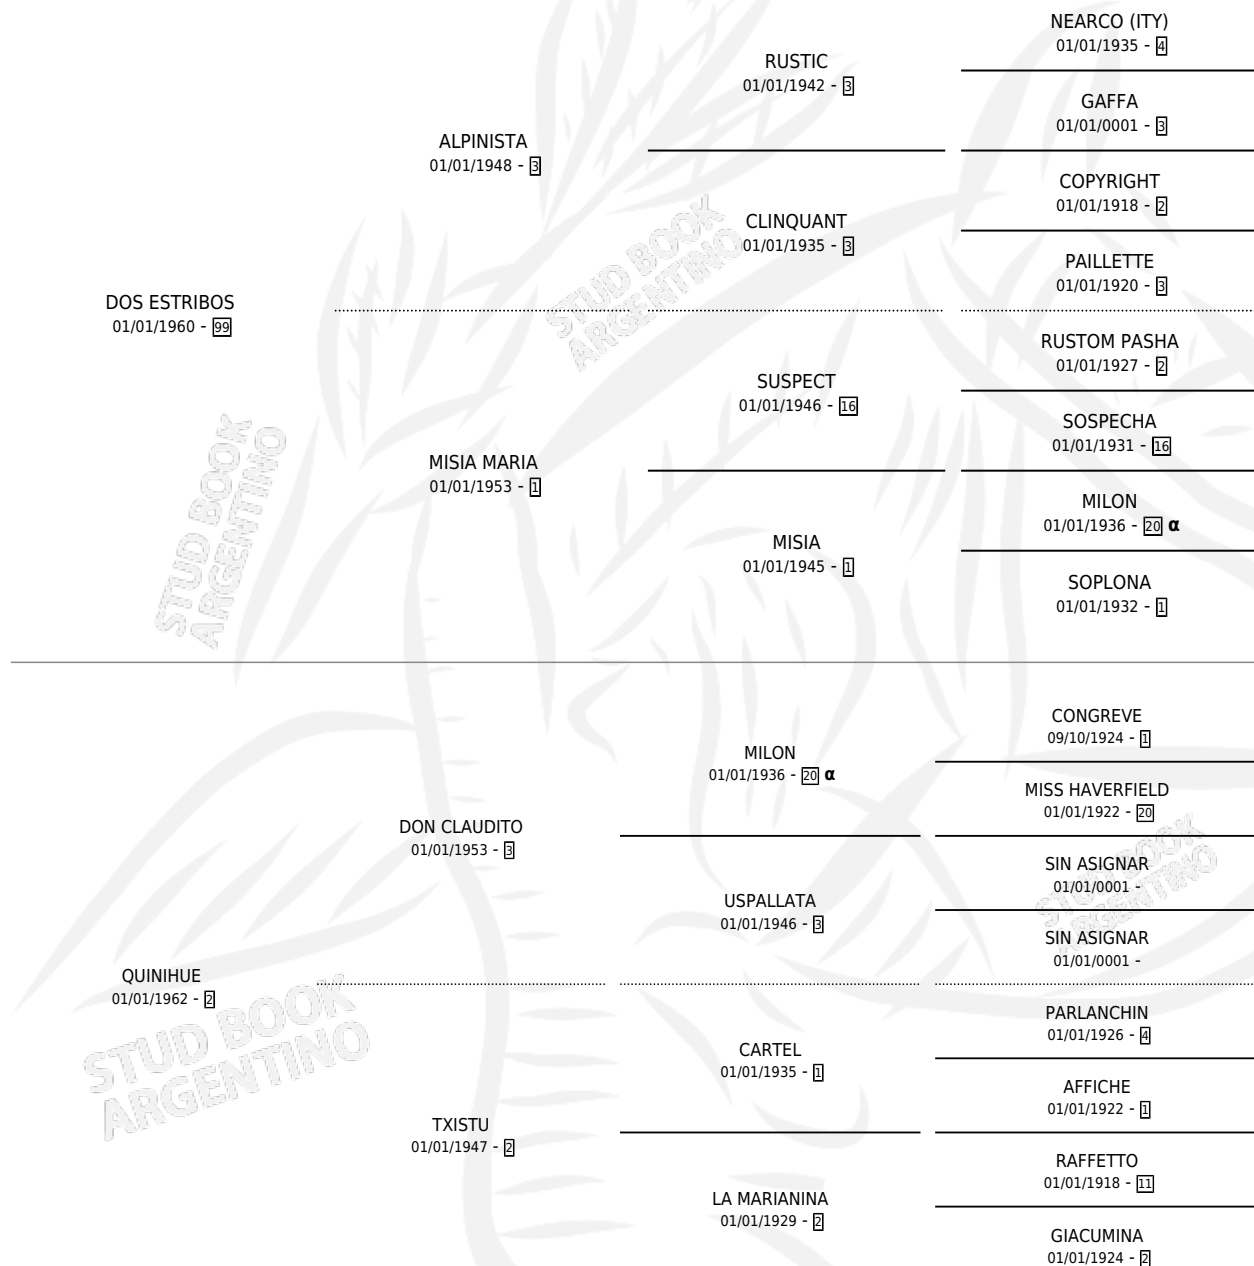

LA HUAYRA

por DOS ESTRIBOS y QUINHUE por DON CLAUDITO

Argentina · Hembra · Zaino · SP · 01/01/1967
Familia 2-a · Volumen 26

ESTADO

TIPIFICACIÓN SANGUÍNEA	X
TIPIFICACIÓN POR ADN	X
PASAPORTE	X
IDENTIFICACIÓN POR MICROCHIP	X
REPRODUCTOR	✓

Lugar de nacimiento: Campo particular

Criador: Sin dato

PEDIGREE

INBREEDING : α

S

mientos 0 / Efectividad 0.00%

PADRILLO	PRODUCTO	CRIADOR	1ER SERVICIO	ÚLTIMO SERVICIO
CHRISTHOPER MOSS	∅		25/10/1991	26/10/1991
LA HUAYRA	∅		07/08/1989	21/11/1989
Datos oficiales del Stud Book Argentino	∅		30/09/1988	02/10/1988
CHRISTHOPER MOSS	∅		08/02/1988	12/02/1988
CHRISTHOPER MOSS	∅		21/12/1987	25/12/1987
CALMANTE	∅		04/11/1986	06/11/1986
CALMANTE	∅		12/12/1985	16/12/1985