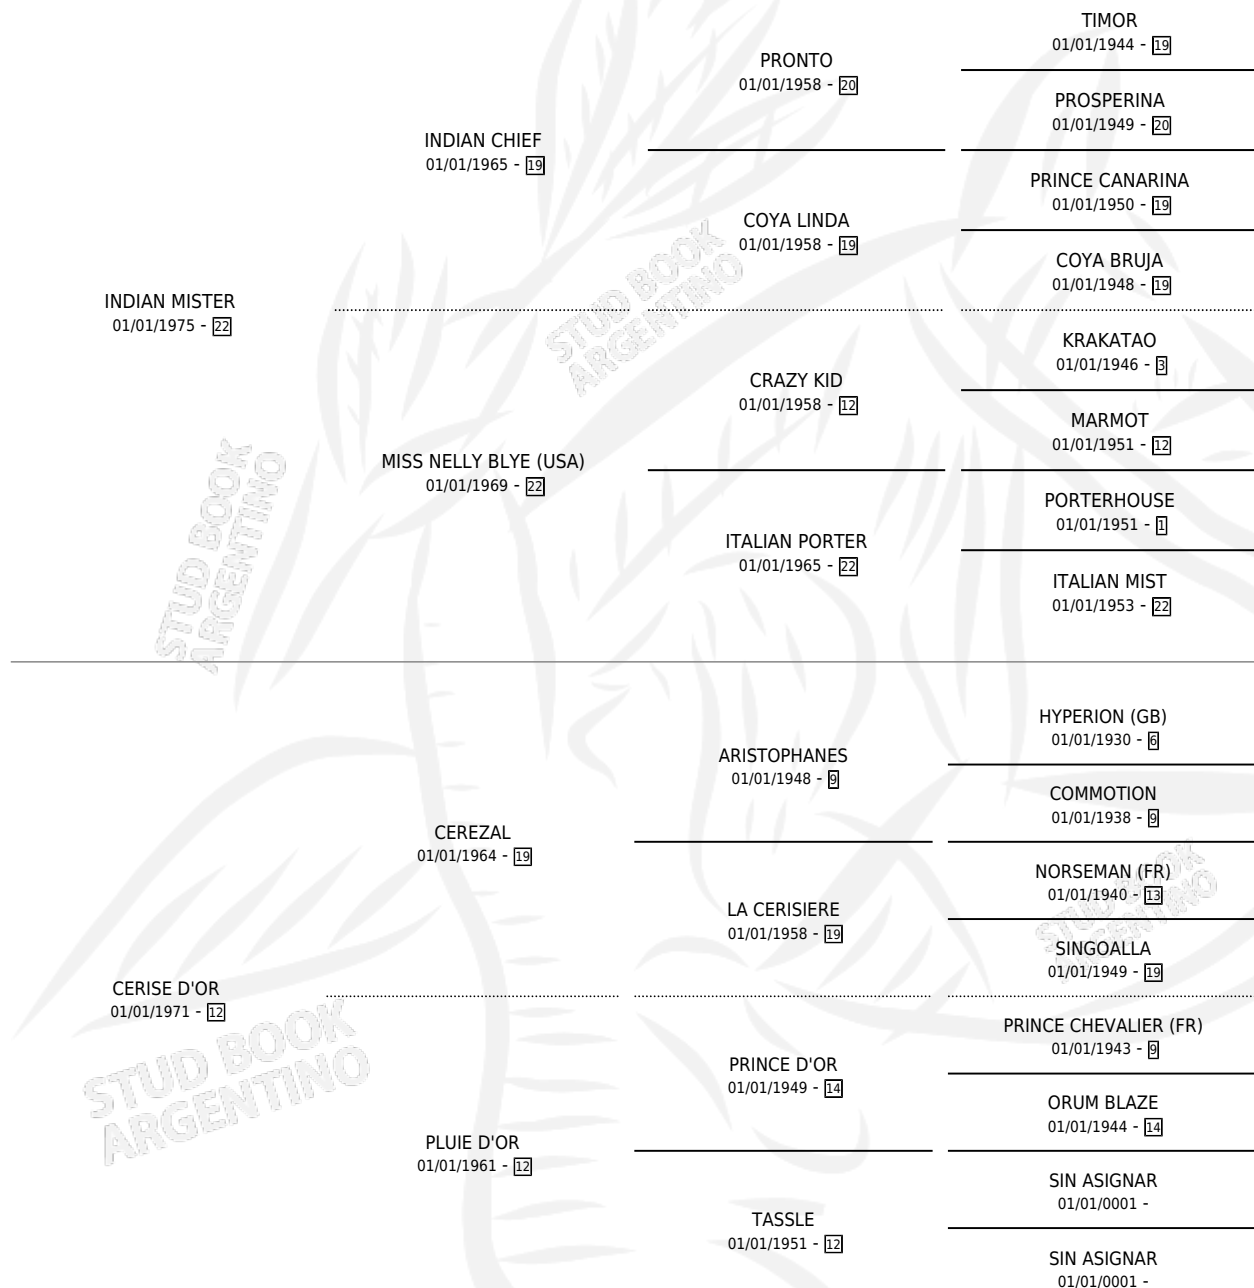

INDIAN D'OR

por INDIAN MISTER y CERISE D'OR por CEREZAL

Argentina · Macho · No Consigna · SP · 01/01/1983
Familia 12-d · Volumen 31

ESTADO

TIPIFICACIÓN SANGUÍNEA	X
TIPIFICACIÓN POR ADN	X
PASAPORTE	X
IDENTIFICACIÓN POR MICROCHIP	X
REPRODUCTOR	X

Lugar de nacimiento: Campo particular

Criador: El Terito

PEDIGREE

CAMPAÑA

Solo carreras oficiales de Argentina

POR EDAD

EDAD	CC	1°	2°	3°	4°	5°	NP	CLC	CLG	CLCG1	CLGG1	IMPORTE	GANANCIA / CC
6 AÑOS	3	0	0	1	0	0	2	0	0	0	0	\$0	\$0
TOTALES	3	0	0	1	0	0	2	0	0	0	0	\$0	\$0
%		0.0%	0.0%	33.3%	0.0%	0.0%	66.7%	0.0%	0.0%	0.0%	0.0%		