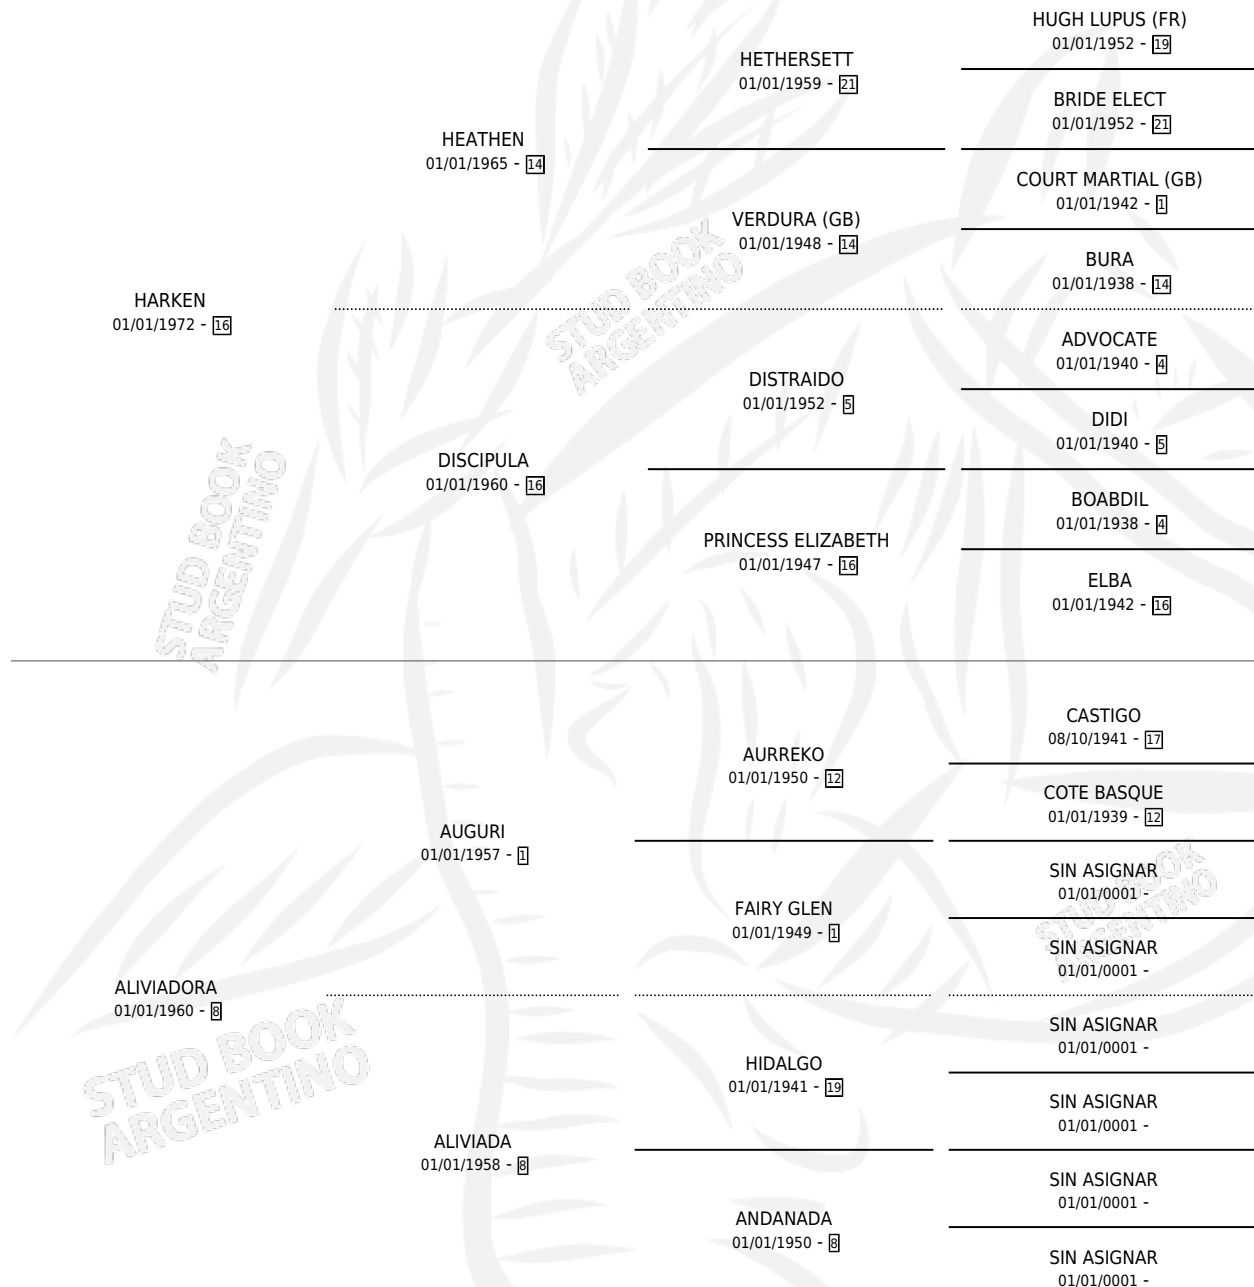

Lugar de nacimiento: Uruguay

Criador: Extranjero

~

HIJOS

	MACHOS	HEMBRAS
76 NACIERON	28	48
26 CORRIERON	8	18
8 GANARON	4	4
0 GANADORES CL	0 GANADORES GR	0 GANADORES G1

PEDIGREE

CAMPAÑA

Solo carreras oficiales de Argentina