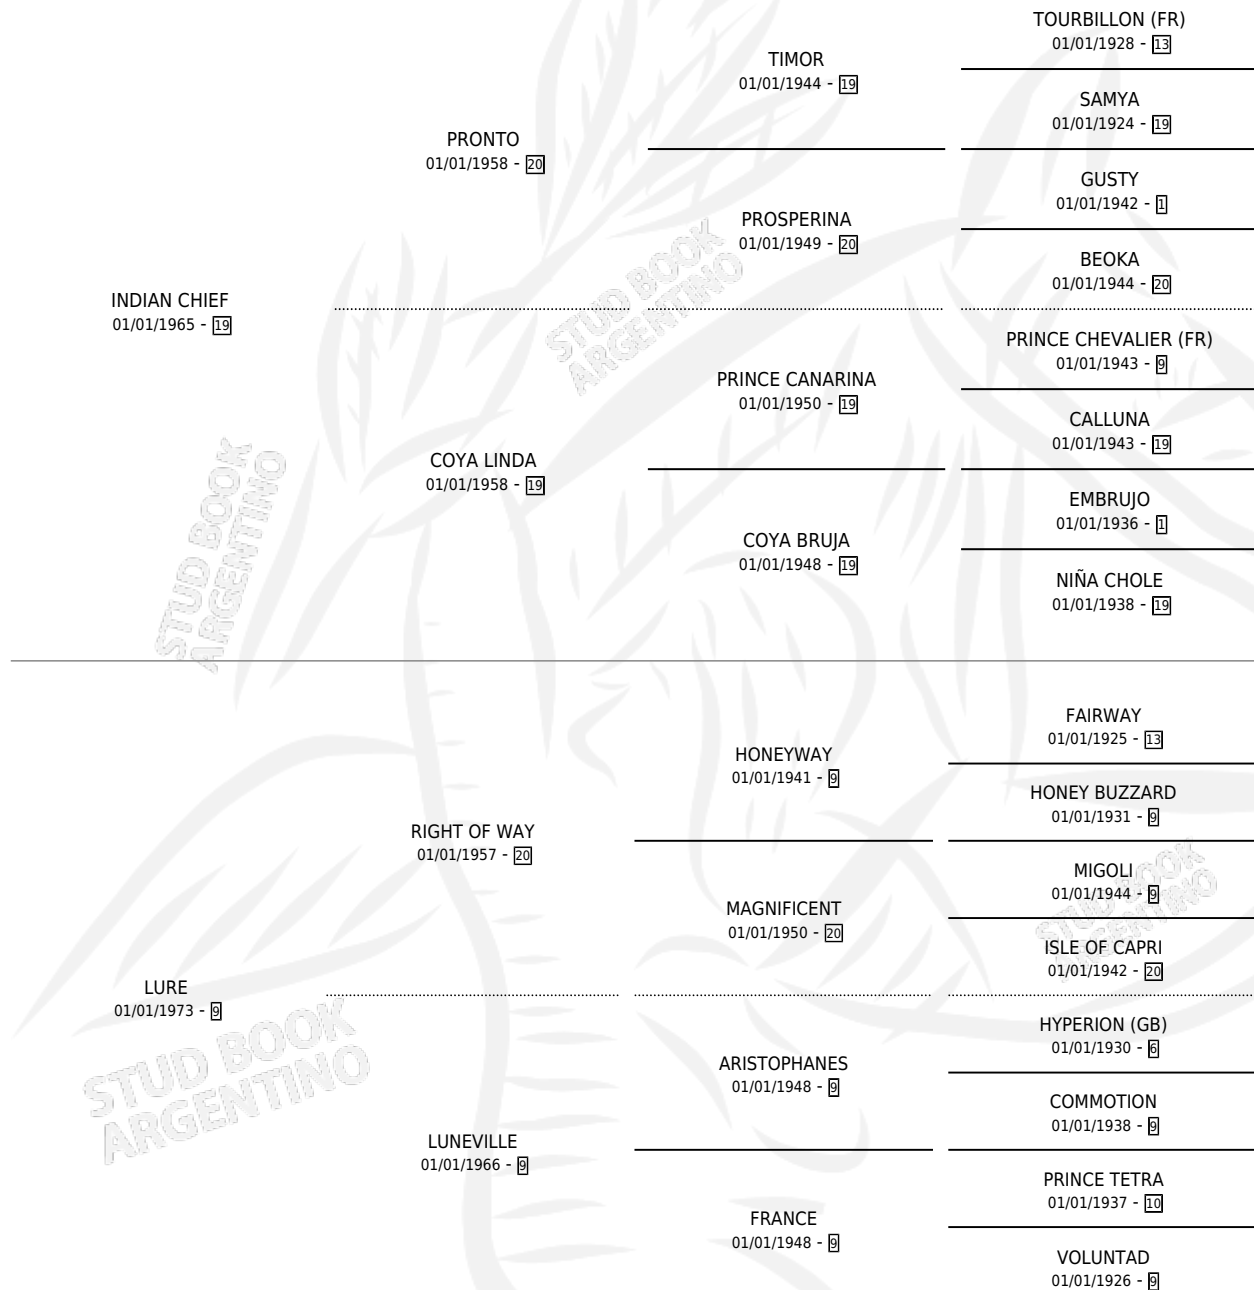

# INDIAN FRANCE (URU)

por INDIAN CHIEF y LURE por RIGHT OF WAY

Uruguay · Hembra · Zaino Doradillo · SP · 07/12/1982  
Familia 9-b · Volumen web

## ESTADO

TIPIFICACIÓN SANGUÍNEA	✓
TIPIFICACIÓN POR ADN	X
PASAPORTE	X
IDENTIFICACIÓN POR MICROCHIP	X
REPRODUCTOR	✓

**Lugar de nacimiento:** Uruguay

**Criador:** Extranjero

~

## HIJOS

	MACHOS	HEMBRAS
7 NACIERON	4	3
3 CORRIERON	2	1
1 GANARON	1	0

**0** GANADORES CL    **0** GANADORES GR    **0** GANADORES G1

## PEDIGREE

S

cimientos 7 / Efectividad 58.33%

PADRILLO	PRODUCTO	CRIADOR	1ER SERVICIO	ÚLTIMO SERVICIO
MELI TAURUS	∅		15/10/2000	04/12/2000
<b>INDIAN FRANCE (URU)</b>				
BAT CANA	INDIANA BAT (H Z, 01/12/1999)	SIN DATO	15/12/1998	15/12/1998
BAT CANA	FRANCY BAT (H ZC, 05/12/1998)	SIN DATO	19/09/1997	20/12/1997
MELI TAURUS	FRANCO TAURO (M A, 10/09/1997)	SIN DATO	16/08/1996	28/09/1996
MELI TAURUS	∅		27/08/1995	26/12/1995
MELI TAURUS	∅		15/11/1994	15/11/1994
MELI TAURUS	INDIO TAURO (M Z, 23/10/1994)	SIN DATO	11/11/1993	27/11/1993
GOOD ORMESSON	FRANCY GOOD (H Z, 13/10/1993)	SIN DATO	16/11/1992	16/11/1992
GOOD ORMESSON	GOOD FRANCY (M ZC, 14/10/1992)	SIN DATO	18/09/1991	16/11/1991
EL BIONDO	EL FESTEJADO (M Z, 09/07/1991)	SIN DATO	10/08/1990	22/08/1990
GOOD ORMESSON	∅		06/10/1989	17/12/1989
GOOD ORMESSON	∅		29/10/1988	10/12/1988