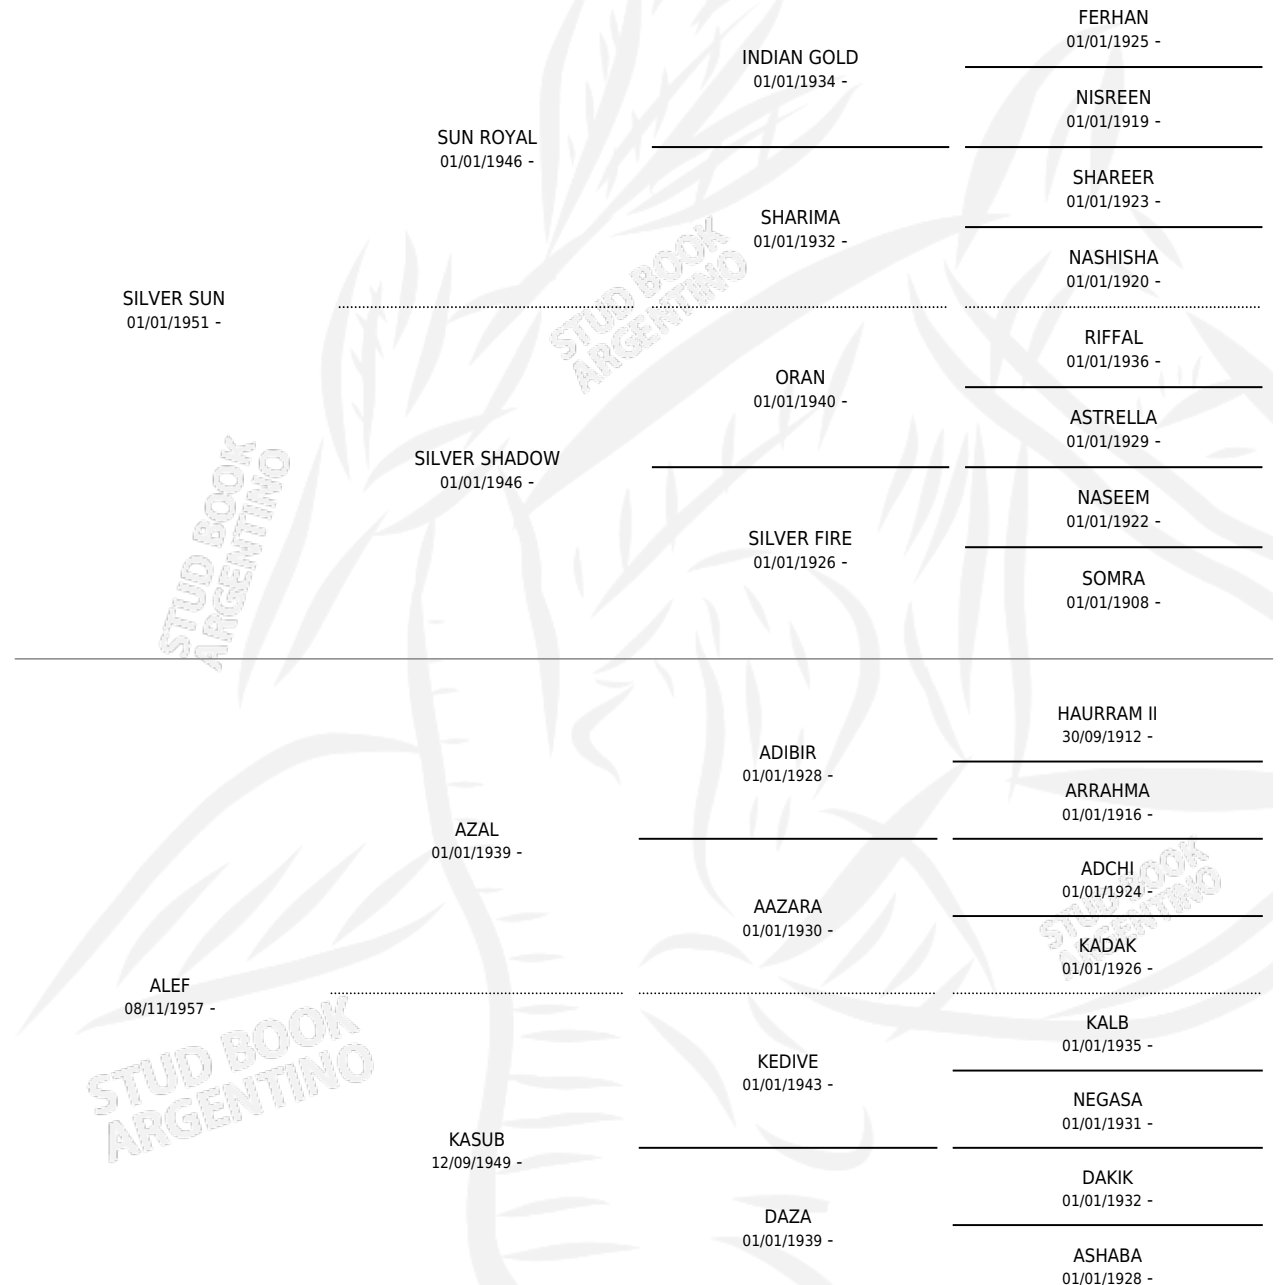

Lugar de nacimiento: Campo particular
Criador: Estanar Estancias Argentina S A R I Y C

~

HIJOS

	MACHOS	HEMBRAS
9 NACIERON	4	5
1 CORRIERON	1	0

SIN ACTUACIONES

PEDIGREE

S

mientos 2 / Efectividad 66.67%