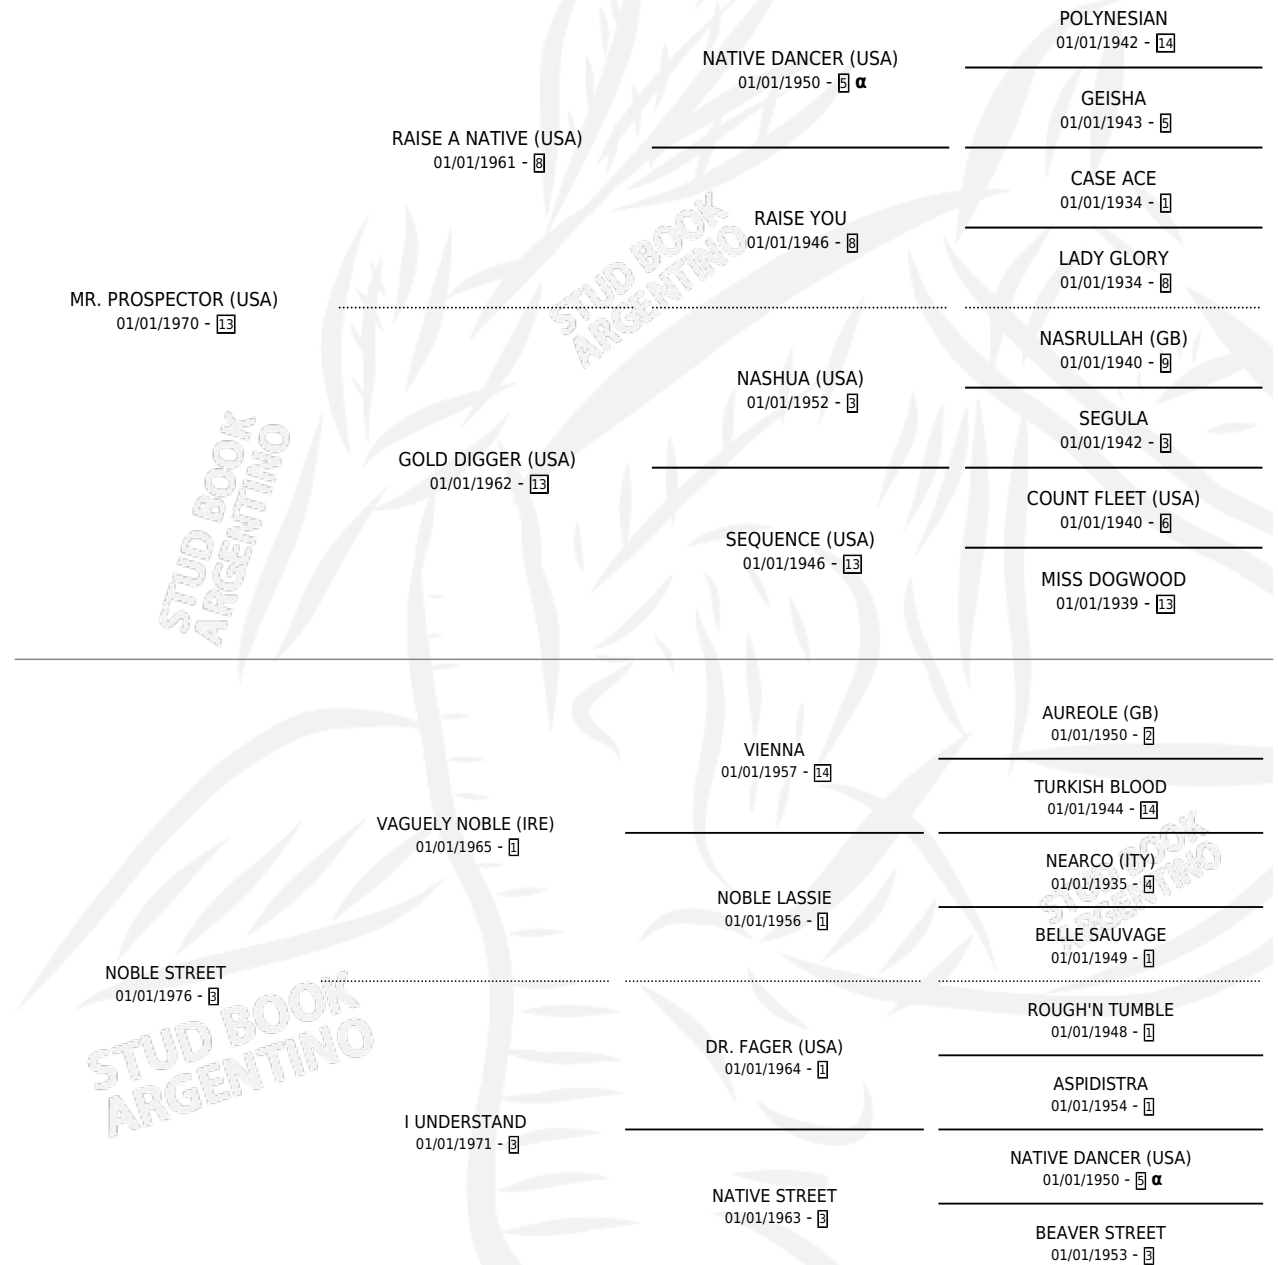

MR. I. (USA)

por MR. PROSPECTOR (USA) y NOBLE STREET por
VAGUELY NOBLE (IRE)

Estados Unidos · Macho · Zaino Doradillo · SP ·
01/01/1980
Familia 3-d · Volumen web

ESTADO

TIPIFICACIÓN SANGUÍNEA	✓
TIPIFICACIÓN POR ADN	X
PASAPORTE	X
IDENTIFICACIÓN POR MICROCHIP	X
REPRODUCTOR	✓

Lugar de nacimiento: Estados Unidos

Criador: Extranjero

~

HIJOS

	MACHOS	HEMBRAS
133 NACIERON	79	54
56 CORRIERON	34	22
26 GANARON	16	10

1	0	0
GANADORES CL	GANADORES GR	GANADORES G1

PEDIGREE

INBREEDING : α