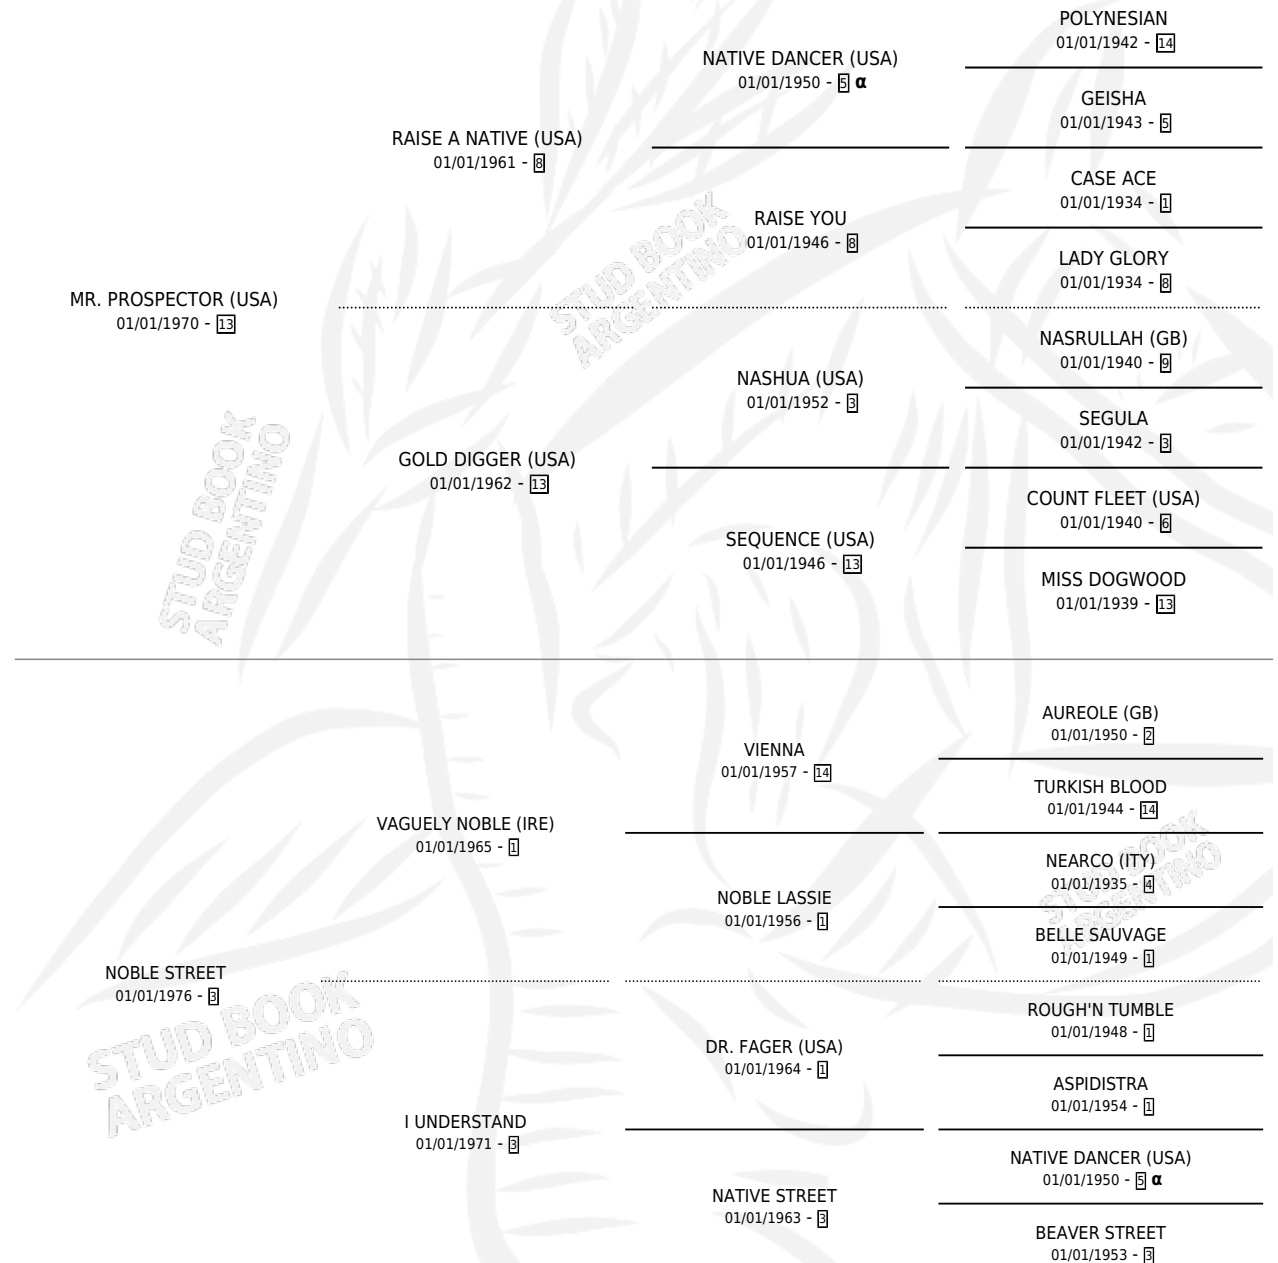

MR. I. (USA)

por MR. PROSPECTOR (USA) y NOBLE STREET por
VAGUELY NOBLE (IRE)

Estados Unidos · Macho · Zaino Doradillo · SP ·
01/01/1980
Familia 3-d · Volumen web

ESTADO

TIPIFICACIÓN SANGUÍNEA	✓
TIPIFICACIÓN POR ADN	X
PASAPORTE	X
IDENTIFICACIÓN POR MICROCHIP	X
REPRODUCTOR	✓

Lugar de nacimiento: Estados Unidos

Criador: Extranjero

~

HIJOS

	MACHOS	HEMBRAS
133 NACIERON	79	54
56 CORRIERON	34	22
26 GANARON	16	10

1	0	0
GANADORES CL	GANADORES GR	GANADORES G1

PEDIGREE

INBREEDING : α

CAMPAÑA

Solo carreras oficiales de Argentina

POR EDAD

EDAD	CC	1°	2°	3°	4°	5°	NP	CLC	CLG	CLCG1	CLGG1	IMPORTE	GANANCIA / CC
5 AÑOS	4	4	0	0	0	0	0	0	0	0	0	\$0	\$0
TOTALES	4	4	0	0	0	0	0	0	0	0	0	\$0	\$0
%		100%	0.0%	0.0%	0.0%	0.0%	0.0%	0.0%	0.0%	0.0%	0.0%		