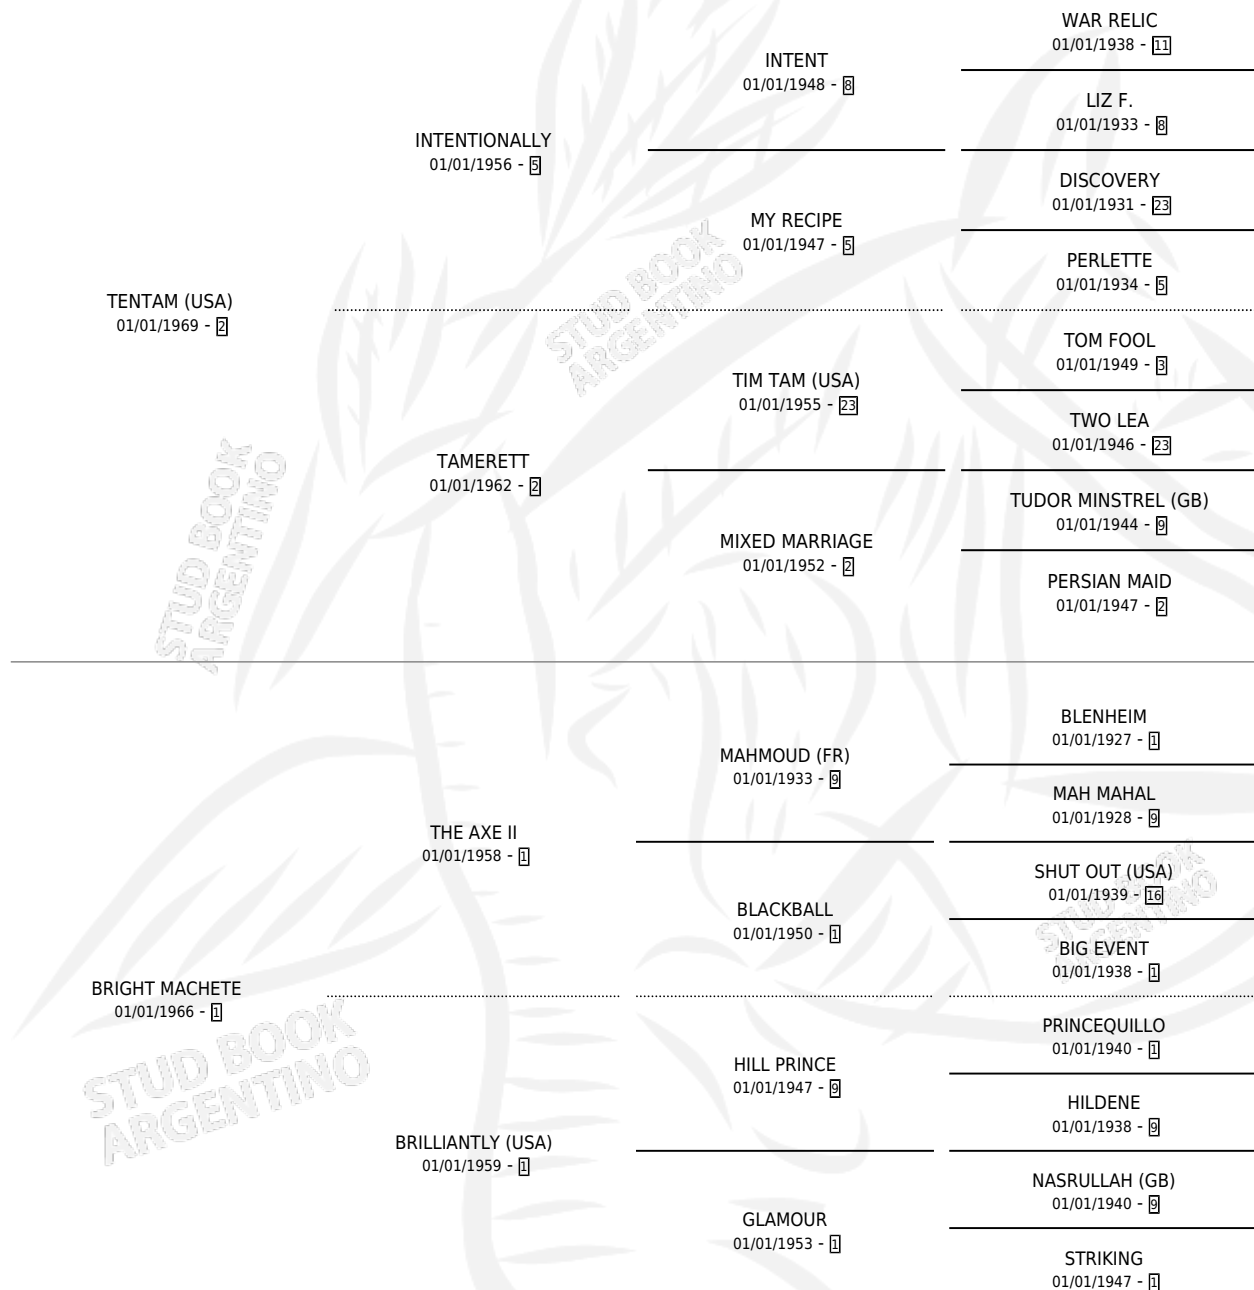

TEN BLADES (USA)

por TENTAM (USA) y BRIGHT MACHETE por THE AXE II

Estados Unidos · Macho · Zaino Negro · SP · 01/01/1979
Familia 1-x · Volumen web

ESTADO

TIPIFICACIÓN SANGUÍNEA	✓
TIPIFICACIÓN POR ADN	X
PASAPORTE	X
IDENTIFICACIÓN POR MICROCHIP	X
REPRODUCTOR	✓

Lugar de nacimiento: Estados Unidos

Criador: Extranjero

~

HIJOS

	MACHOS	HEMBRAS
36 NACIERON	20	16
14 CORRIERON	8	6
3 GANARON	2	1
0 GANADORES CL	0 GANADORES GR	0 GANADORES G1

PEDIGREE