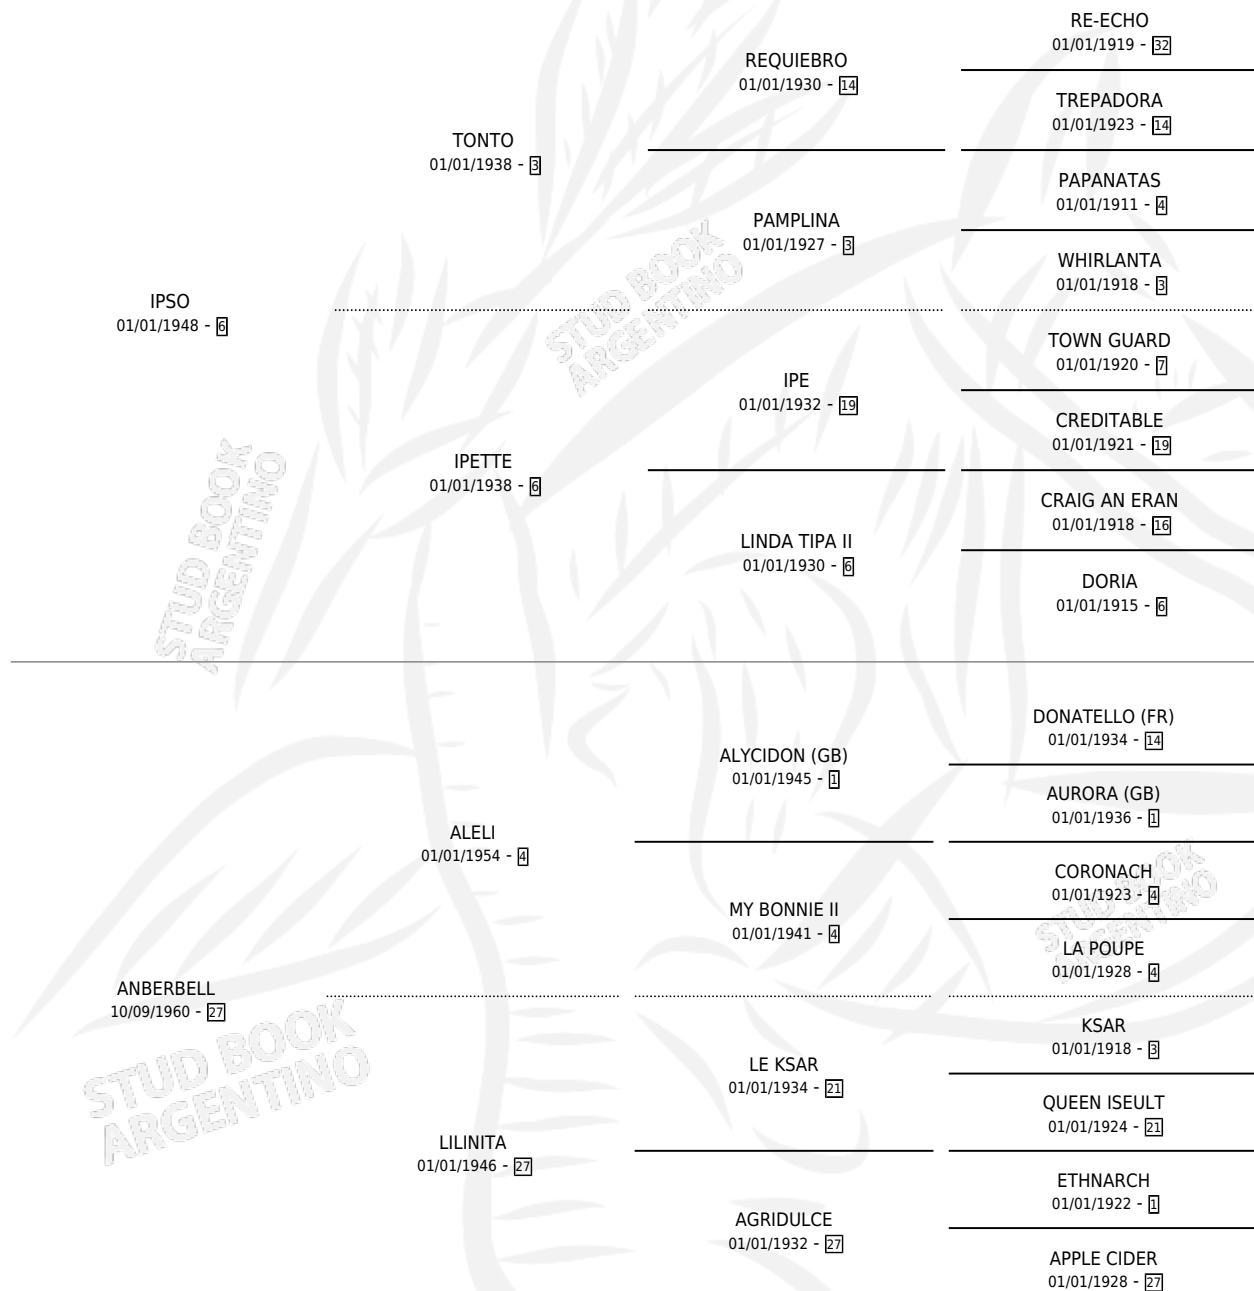

MANDAMAS

por IPSO y ANBERBELL por ALELI

Argentina · Macho · Alazan · SP · 24/11/1967
Familia 27-a · Volumen 26

ESTADO

TIPIFICACIÓN SANGUÍNEA	X
TIPIFICACIÓN POR ADN	X
PASAPORTE	X
IDENTIFICACIÓN POR MICROCHIP	X
REPRODUCTOR	X

Lugar de nacimiento: Campo particular

Criador: Sin dato

PEDIGREE

MANDAMAS

Datos oficiales del Stud Book Argentino

Documento generado el 27/04/2026

studbook.org.ar