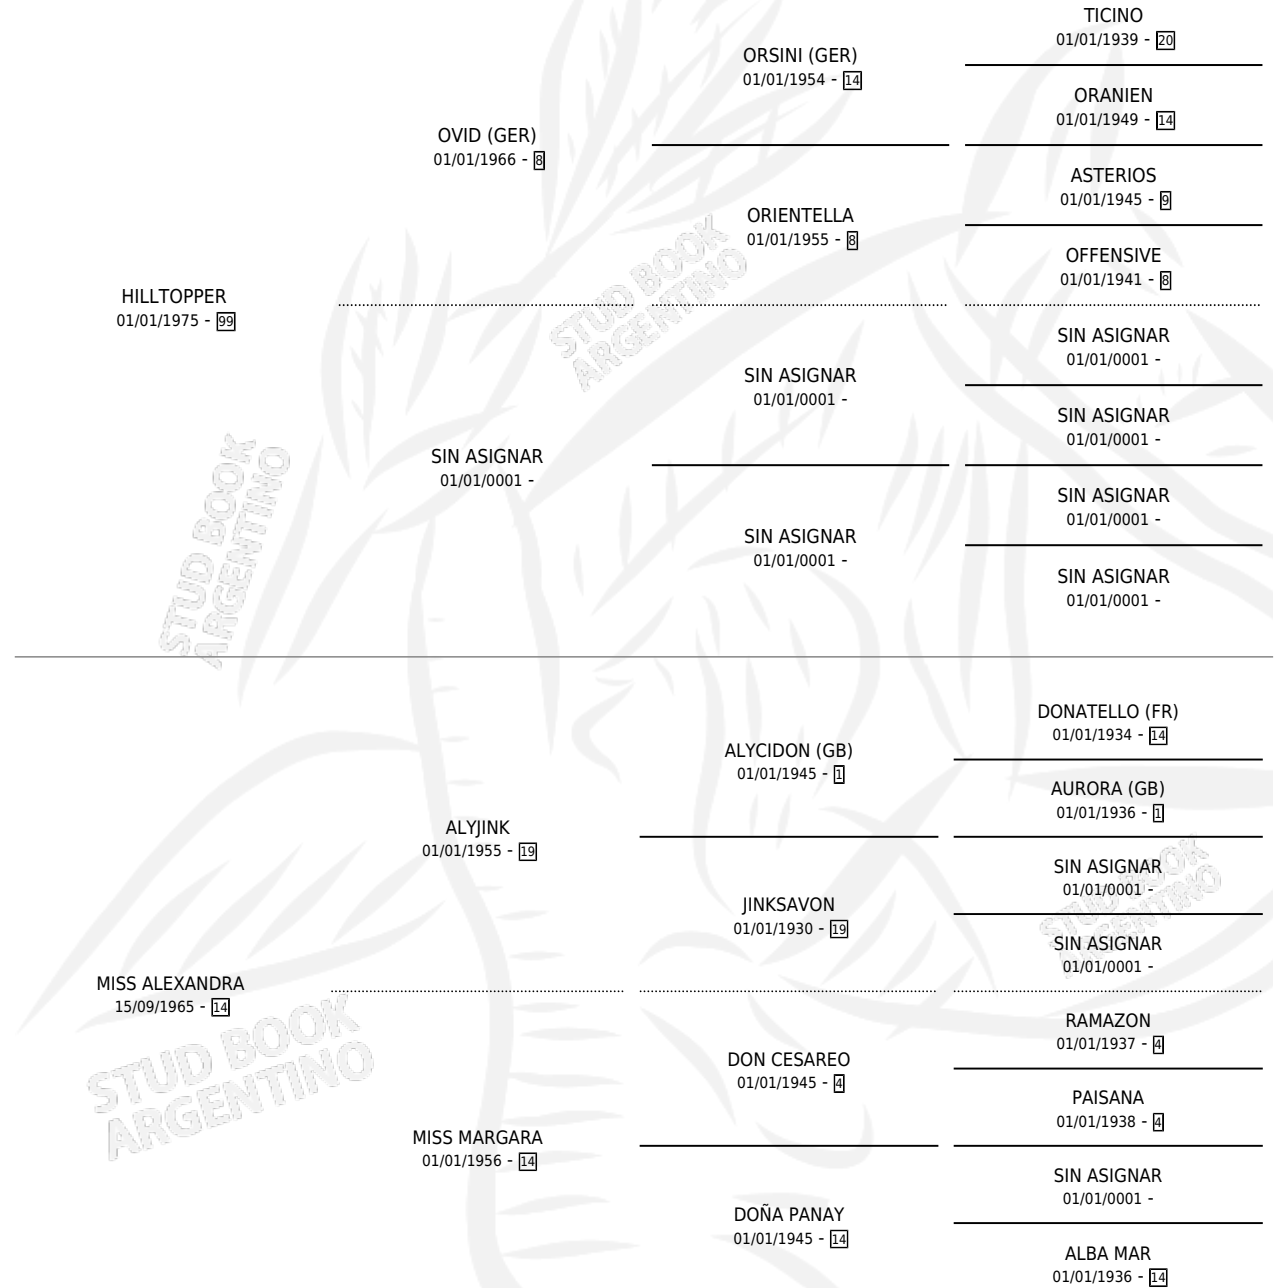

ANGEL SOLO

por HILLTOPPER y MISS ALEXANDRA por ALYJINK

Argentina · Macho · Alazan · SP · 29/11/1983
Familia 14 · Volumen 31

ESTADO

TIPIFICACIÓN SANGUÍNEA	X
TIPIFICACIÓN POR ADN	X
PASAPORTE	X
IDENTIFICACIÓN POR MICROCHIP	X
REPRODUCTOR	X

Lugar de nacimiento: Campo particular

Criador: Sin dato

PEDIGREE

ANGEL SOLO

Datos oficiales del Stud Book Argentino

Documento generado el 04/05/2026

studbook.org.ar