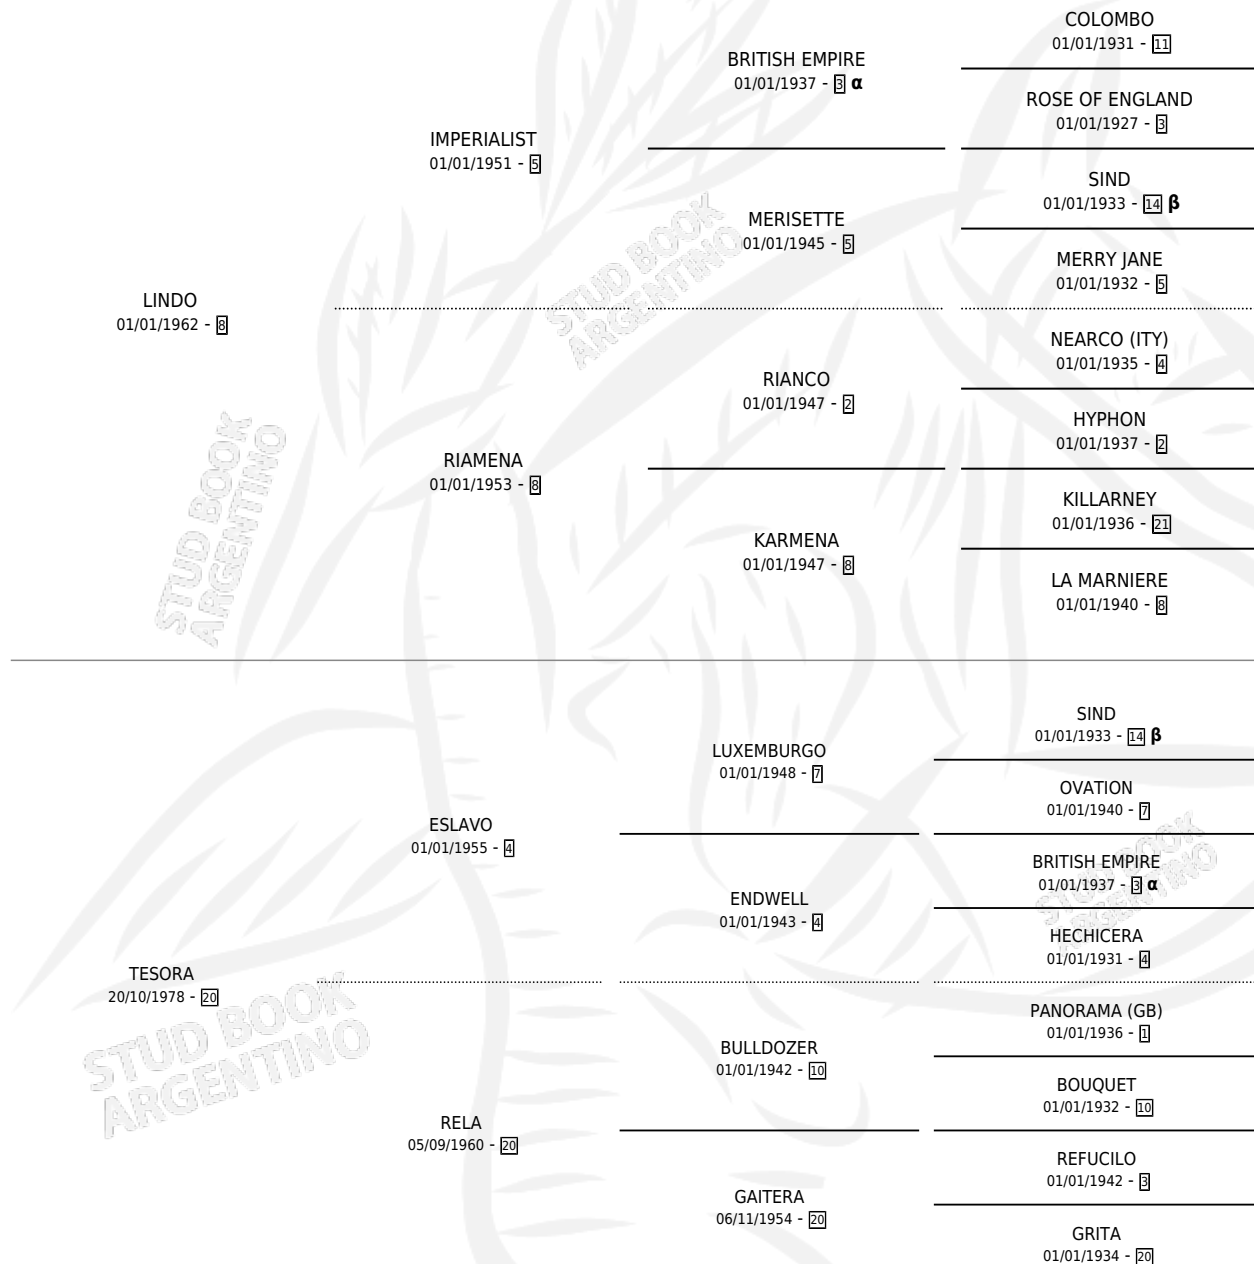

LINDO TORDO

por LINDO y TESORA por ESLAVO

Argentina · Macho · Zaino · SP · 05/11/1983
Familia 20 · Volumen 31

ESTADO

TIPIFICACIÓN SANGUÍNEA	X
TIPIFICACIÓN POR ADN	X
PASAPORTE	X
IDENTIFICACIÓN POR MICROCHIP	X
REPRODUCTOR	X

Lugar de nacimiento: Campo particular

Criador: Sin dato

PEDIGREE

INBREEDING : α, β

LINDO TORDO

Datos oficiales del Stud Book Argentino

Documento generado el 12/05/2026

studbook.org.ar