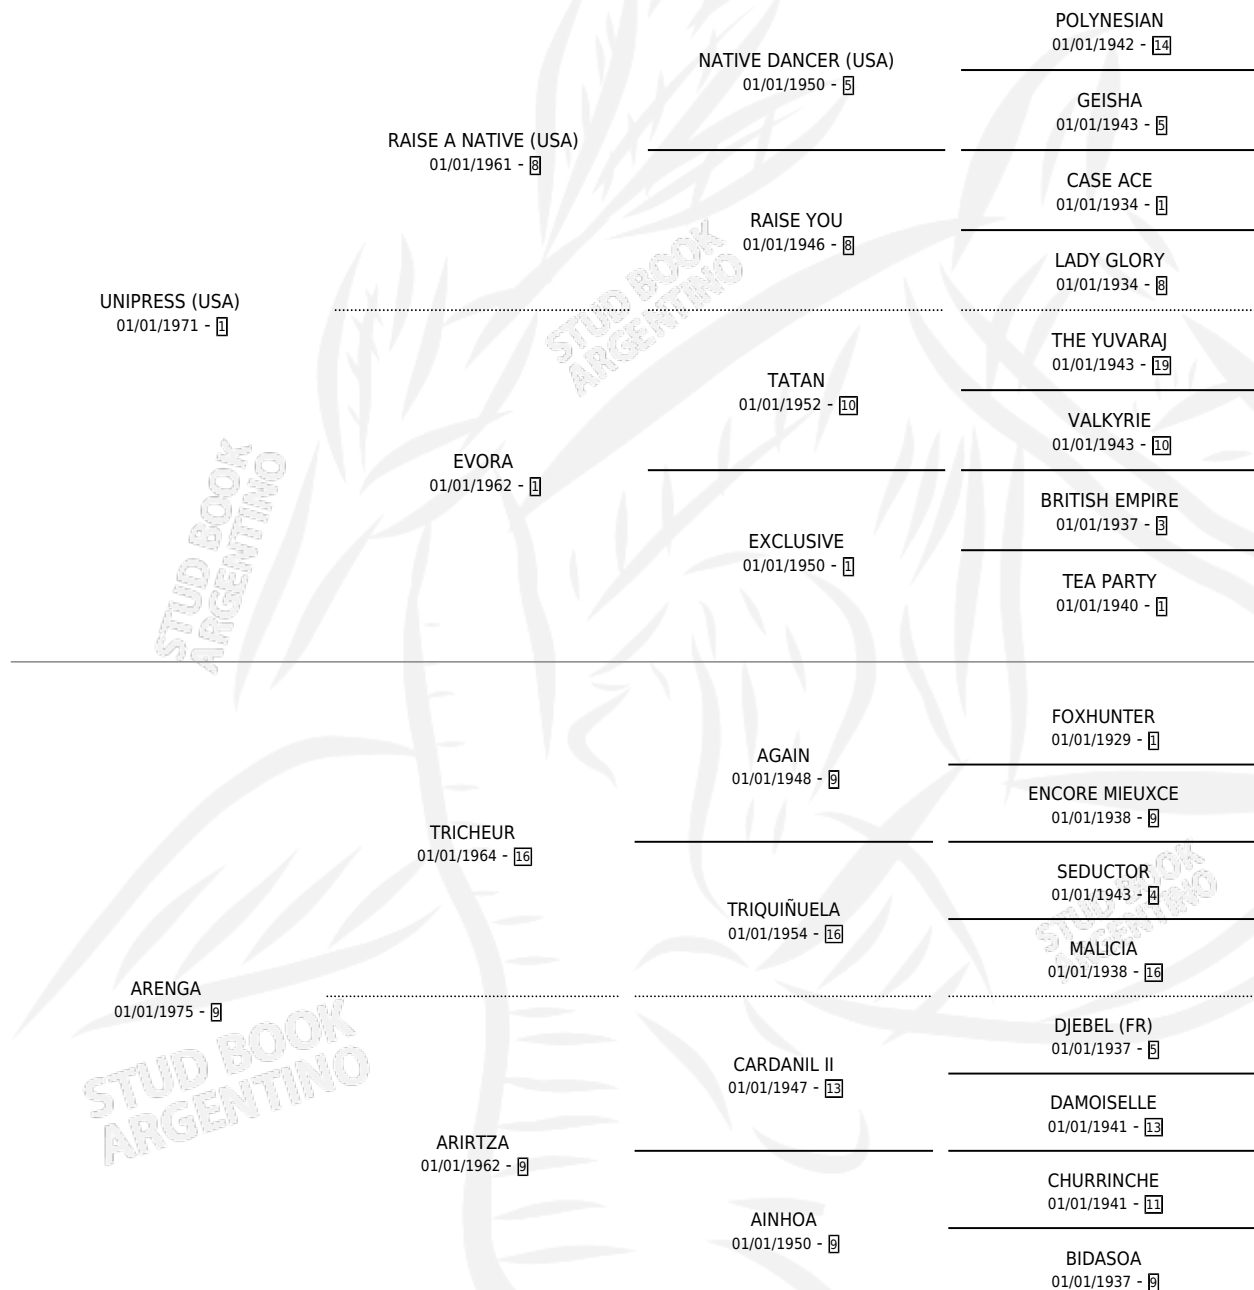

Lugar de nacimiento: La Pampita

Criador: Sin dato

~

HIJOS

	MACHOS	HEMBRAS
4 NACIERON	3	1
2 CORRIERON	2	0
1 GANARON	1	0
0 GANADORES CL	0 GANADORES GR	0 GANADORES G1

PEDIGREE

CAMPAÑA

Solo carreras oficiales de Argentina