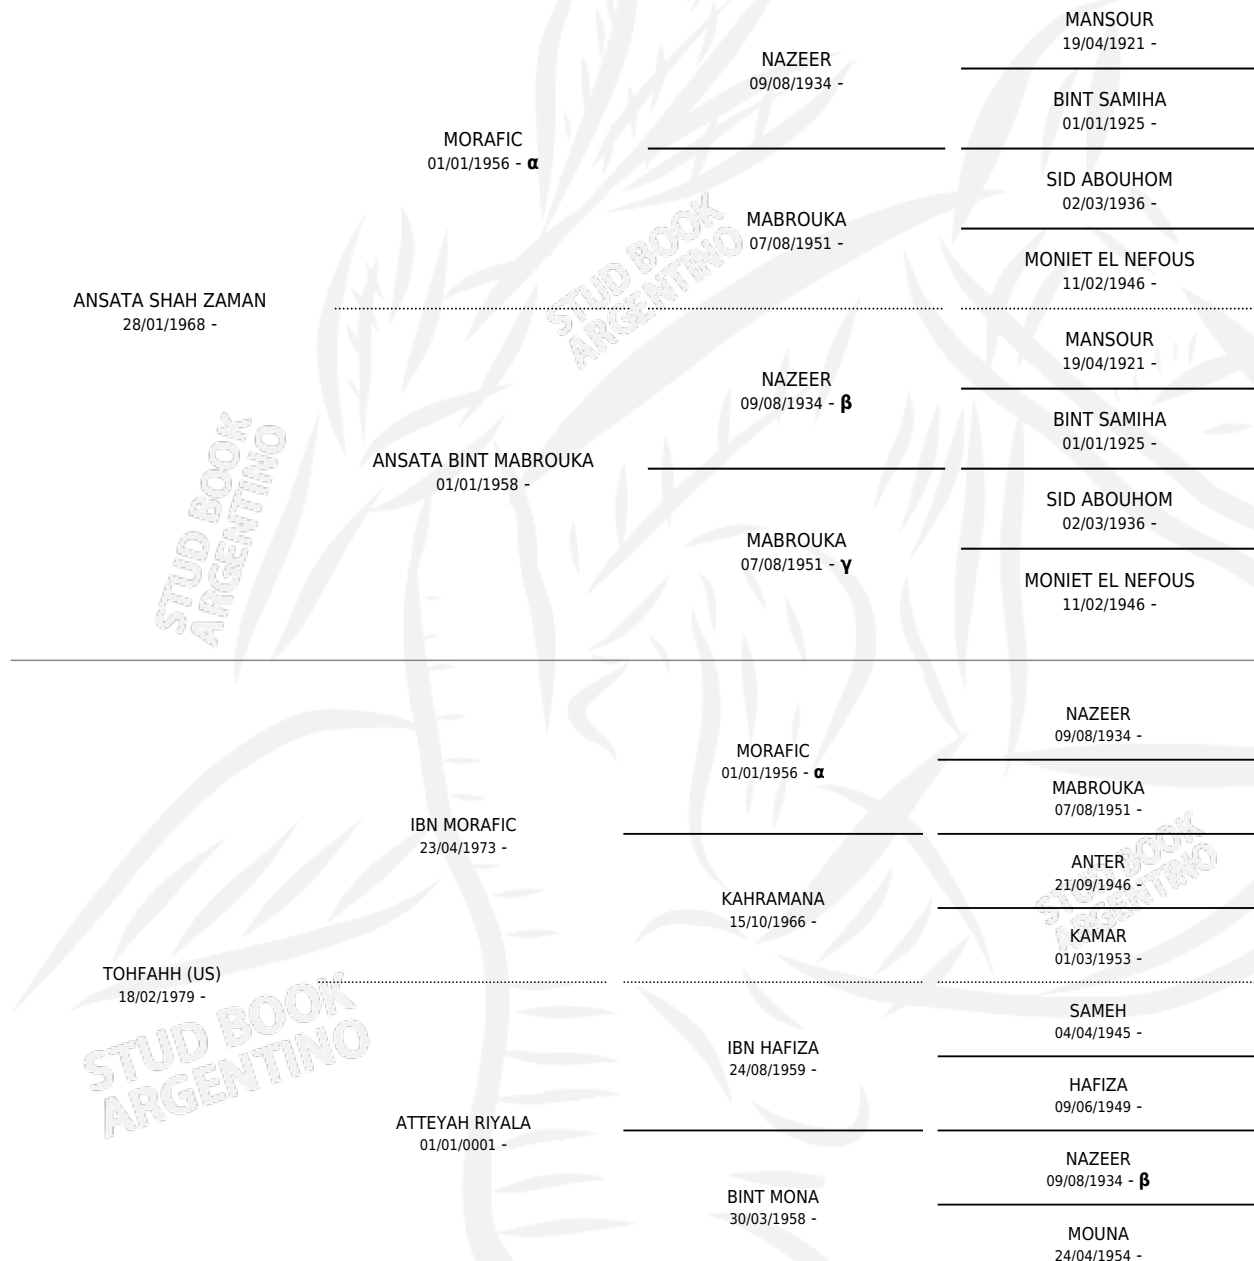

ZT SHAHLIMAR (US)

por ANSATA SHAH ZAMAN y TOHFAHH (US) por IBN MORAFIC

Estados Unidos · Hembra · Tordillo · AP · 13/06/1983
Familia · Volumen web

ESTADO

TIPIFICACIÓN SANGUÍNEA	✓
TIPIFICACIÓN POR ADN	X
PASAPORTE	X
IDENTIFICACIÓN POR MICROCHIP	X
REPRODUCTOR	✓

Lugar de nacimiento: Estados Unidos
Criador: Extranjero

~

HIJOS

	MACHOS	HEMBRAS
7 NACIERON	4	3
SIN ACTUACIONES		

PEDIGREE

INBREEDING : α, β, γ

S

cimientos 7 / Efectividad 46.67%

PADRILLO	PRODUCTO	CRIADOR	1ER SERVICIO	ÚLTIMO SERVICIO
ZT SAREEJA	∅		25/12/2001	27/12/2001
ZT SHAHLIMAR (US)	∅		12/11/2000	31/12/2000
Datos oficiales del Stud Book Argentino	∅		01/03/2000	03/03/2000
Documento generado el 14/05/2026	∅		17/10/1999	20/12/1999
ZT SAREEJA	∅		22/10/1998	24/10/1998
studbook.org.ar	∅		21/04/1998	26/04/1998
ANSATA HALIM BAY (US)	∅		07/11/1997	31/12/1997
SCHE'SADIQ	∅		17/02/1996	11/03/1996
ZT RAASHID	∅		27/02/1995	27/02/1995
EL THAY MANSOUR (GR)	ZUHUR BINT THAY (H T, 31/01/1997)	SIN DATO	08/02/1994	08/02/1994
ZT SAHJAT	ZUHUR SHIRIN (H TA, 19/01/1996)	SIN DATO	07/02/1993	07/02/1993
EL SHAKLAN (GR)	ZT SHAKMAR (M T, 03/01/1995) •MURIÓ EL 07/01/1997•	EL ATALAYA	30/08/1991	08/12/1991
EL SHAKLAN (GR)	ZT SHAKLIMAR (M T, 04/01/1994)	EL ATALAYA	30/10/1990	30/10/1990
RUMINAJA BAHJAT (US)	ZT RULIMAR (M T, 10/11/1992)	EL ATALAYA	03/10/1989	03/10/1989
RUMINAJA BAHJAT (US)	∅		20/10/1988	20/10/1988
RUMINAJA BAHJAT (US)	ZT PATRIARCA (M T, 31/08/1990)	EL ATALAYA		
RUMINAJA BAHJAT (US)	ZT BAHJLIMAR (H T, 19/09/1989)	EL ATALAYA		