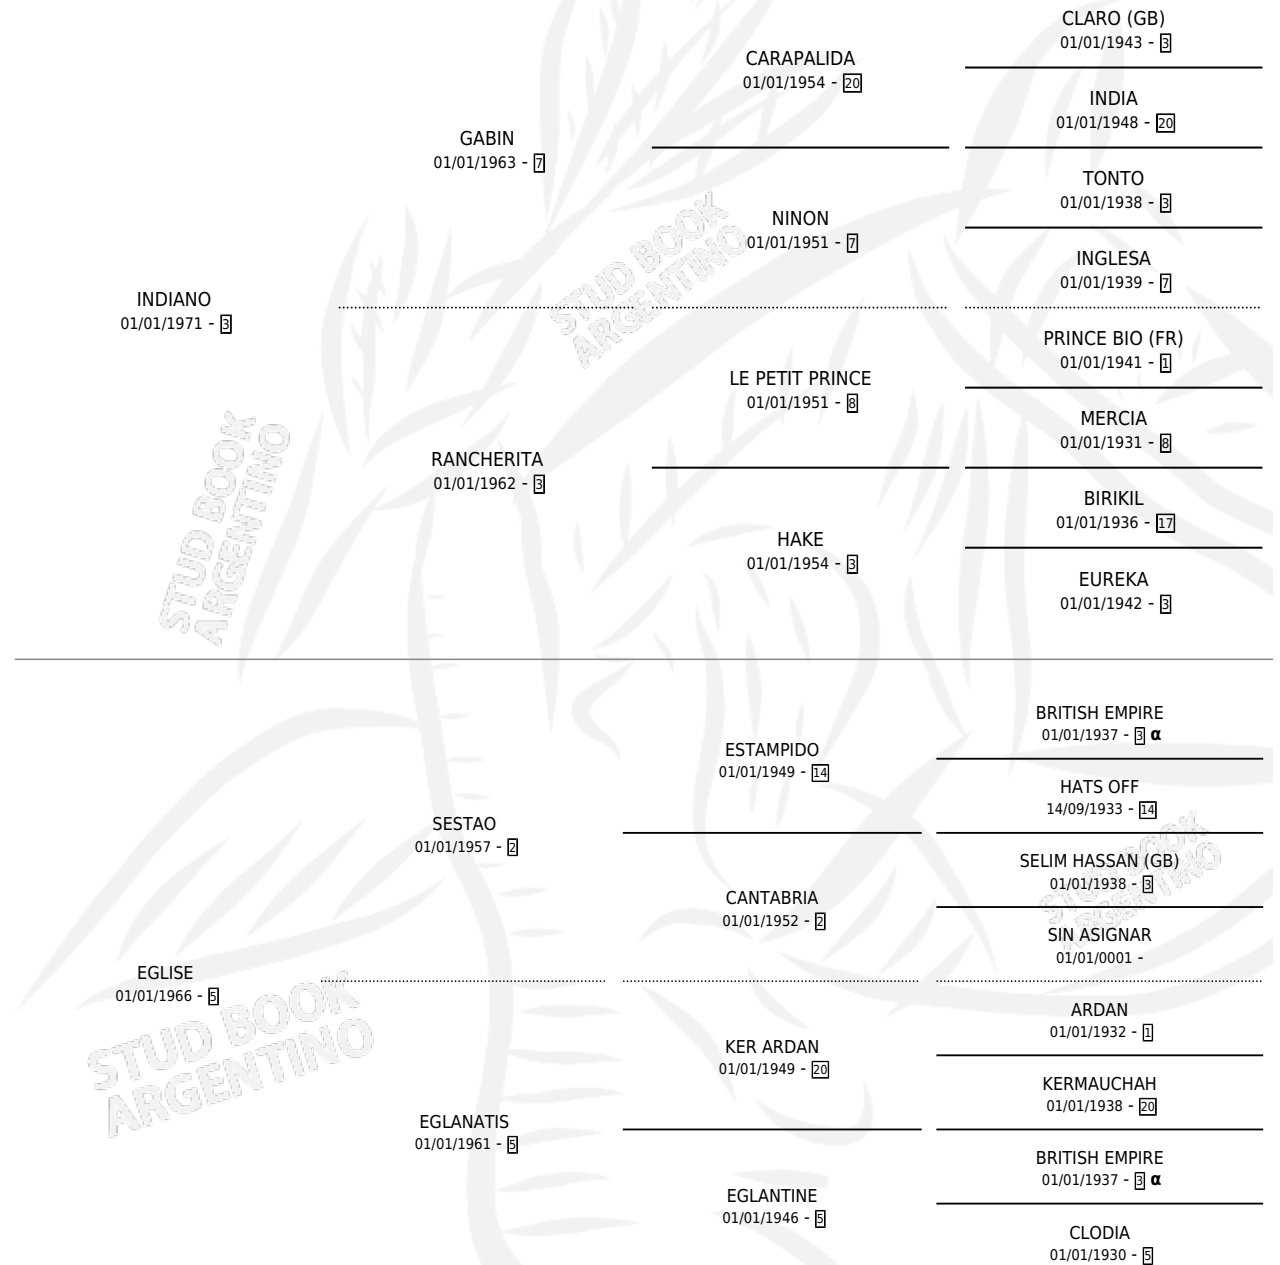

ESTILICON (URU)

por INDIANO y EGLISE por SESTAO

Uruguay · Macho · Zaino Negro · SP · 09/08/1980
Familia 5 · Volumen web

ESTADO

TIPIFICACIÓN SANGUÍNEA	X
TIPIFICACIÓN POR ADN	X
PASAPORTE	X
IDENTIFICACIÓN POR MICROCHIP	X
REPRODUCTOR	X

Lugar de nacimiento: Uruguay

Criador: Extranjero

PEDIGREE

INBREEDING : α

CAMPAÑA

Solo carreras oficiales de Argentina

POR EDAD

EDAD	CC	1°	2°	3°	4°	5°	NP	CLC	CLG	CLCG1	CLGG1	IMPORTE	GANANCIA / CC
4 AÑOS	1	0	1	0	0	0	0	1	0	1	0	\$675,000	\$675,000
6 AÑOS	3	0	0	1	0	2	0	1	0	0	0	\$0	\$0
TOTALES	4	0	1	1	0	2	0	2	0	1	0	\$675,000	\$168,750
%		0.0%	25.0%	25.0%	0.0%	50.0%	0.0%	50.0%	0.0%	50.0%	0.0%		

Placés en San Isidro en 4 carreras disputadas, 2do Joaquin S. de Anchor, 3ro Reconquista.

POR DISTANCIA

HIPODROMO	CC	1°	2°	3°	4°	5°	NP	CLC	CLG	CLCG1	CLGG1	IMPORTE
SAN ISIDRO	4	0	1	1	0	2	0	2	0	1	0	\$675,000
0 MTS	3	0	0	1	0	2	0	1	0	0	0	\$0
1600 MTS	1	0	1	0	0	0	0	1	0	1	0	\$675,000