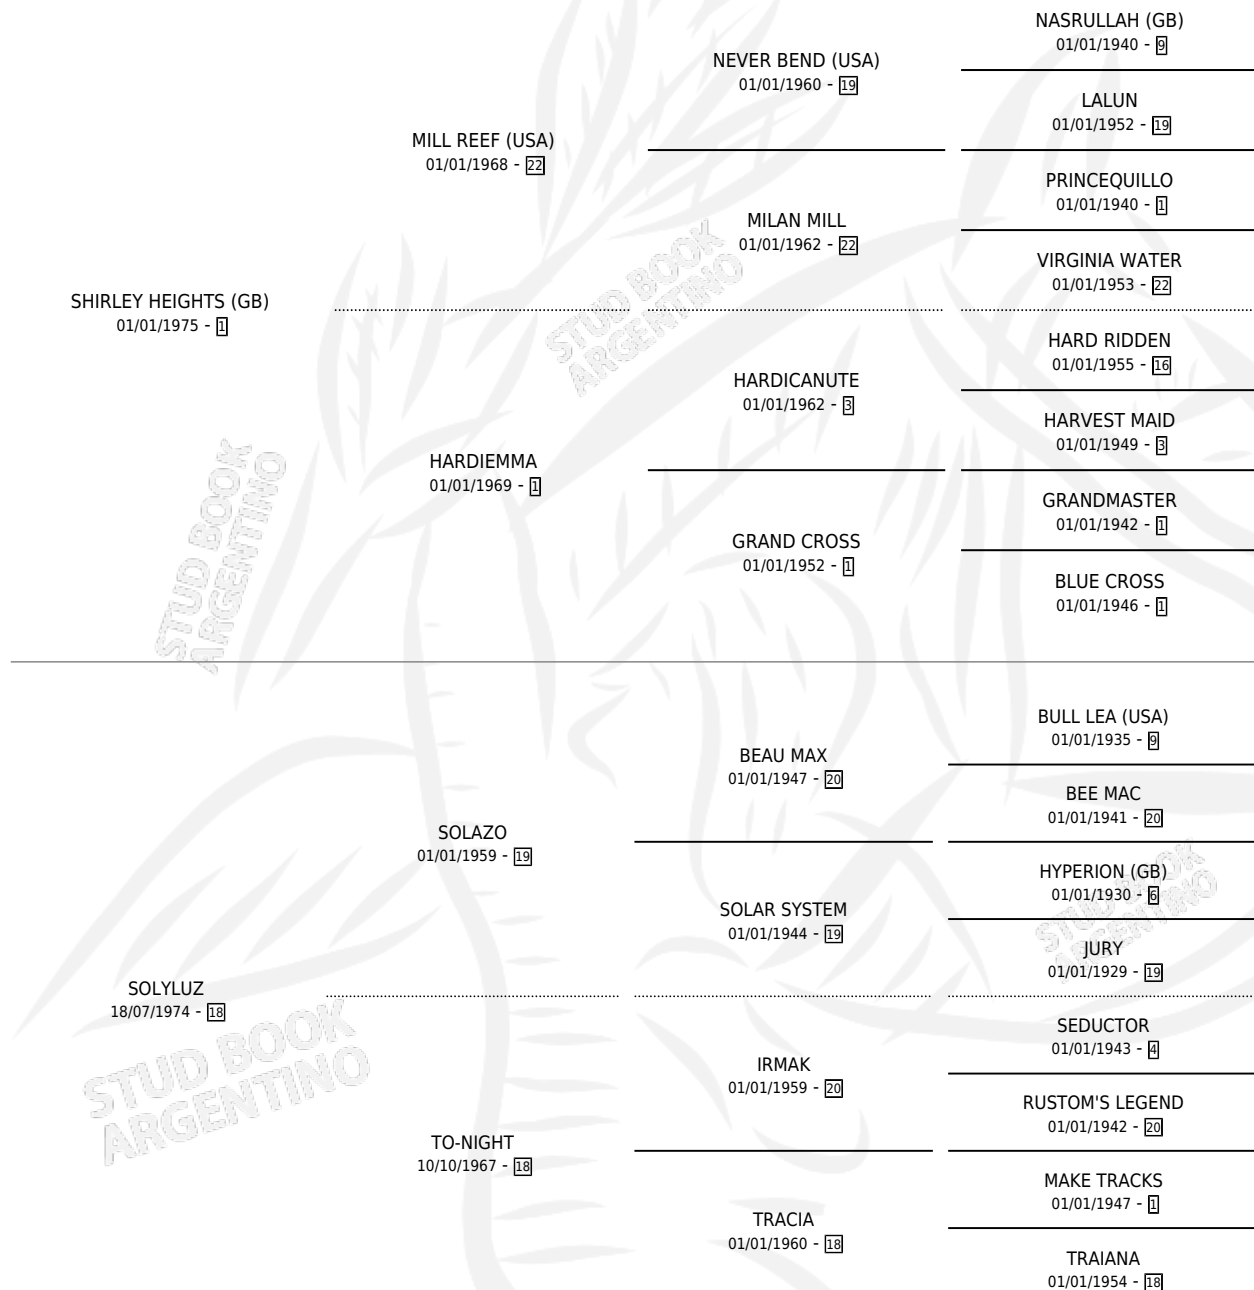

BIG SUN (FR)

por SHIRLEY HEIGHTS (GB) y SOLYLUZ por SOLAZO

Francia · Macho · Zaino Colorado · SP · 01/01/1981
Familia 18-a · Volumen web

ESTADO

TIPIFICACIÓN SANGUÍNEA	X
TIPIFICACIÓN POR ADN	X
PASAPORTE	X
IDENTIFICACIÓN POR MICROCHIP	X
REPRODUCTOR	✓

Lugar de nacimiento: Francia

Criador: Extranjero

~

HIJOS

	MACHOS	HEMBRAS
15 NACIERON	10	5
10 CORRIERON	6	4
4 GANARON	2	2
0 GANADORES CL	0 GANADORES GR	0 GANADORES G1

PEDIGREE