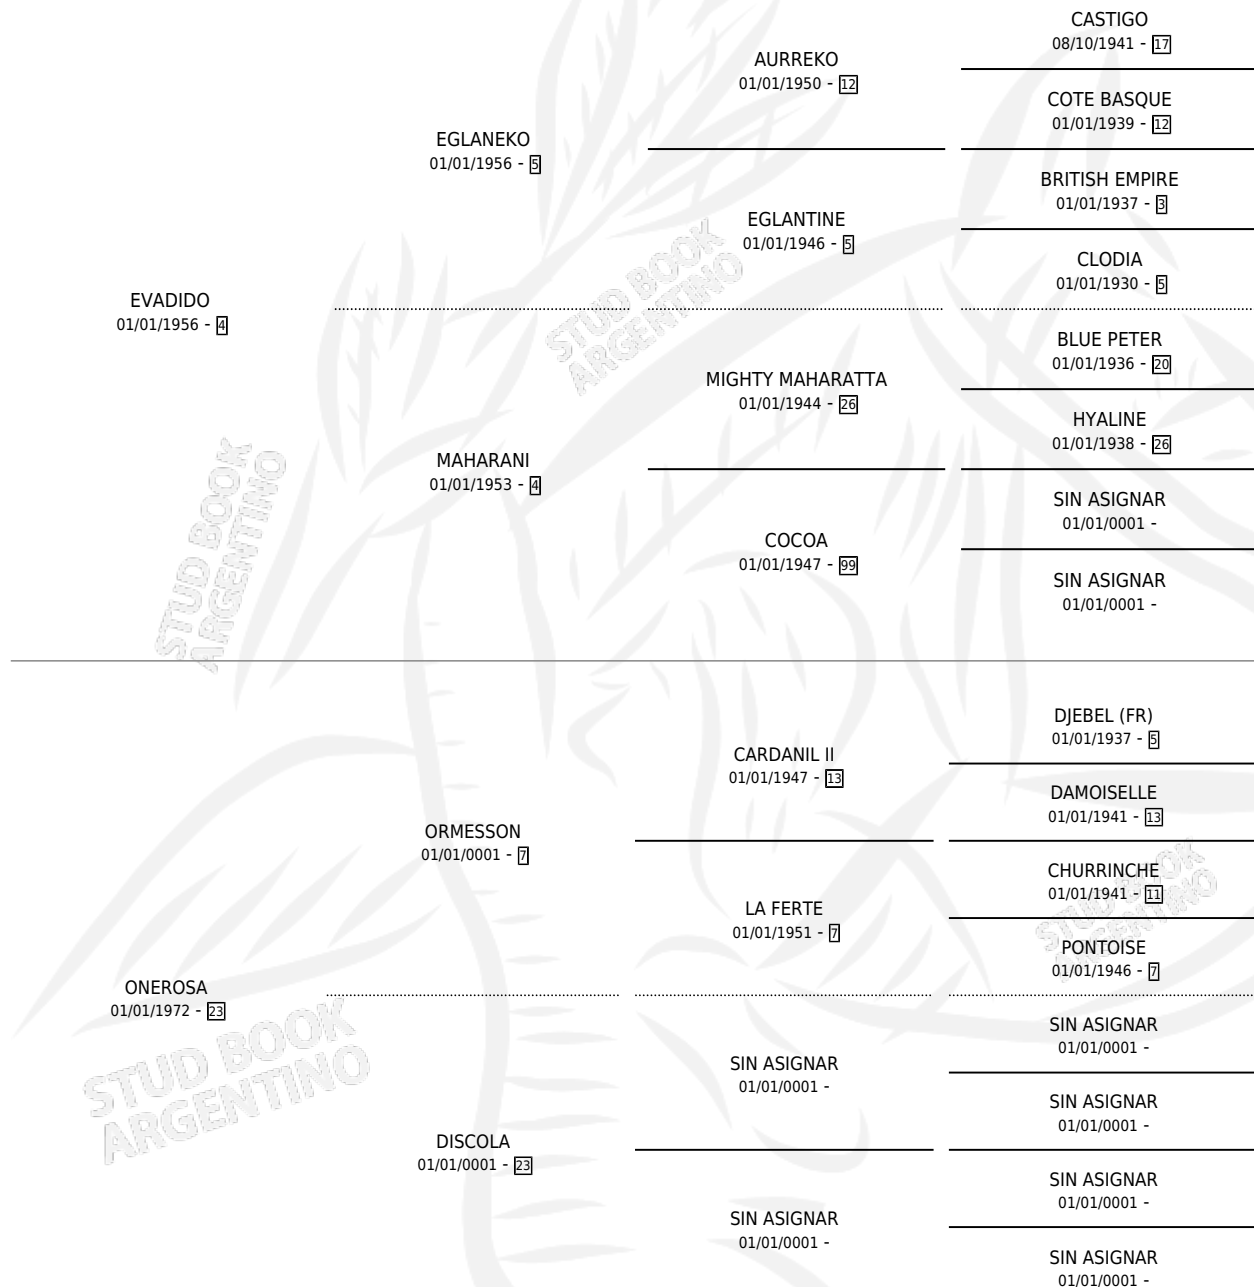

ERMITAGE

por **EVADIDO** y **ONEROSA** por **ORMESSON**

Argentina · Macho · Zaino · SP · 11/09/1980
Familia 23 · Volumen 30

ESTADO

TIPIFICACIÓN SANGUÍNEA	✓
TIPIFICACIÓN POR ADN	X
PASAPORTE	X
IDENTIFICACIÓN POR MICROCHIP	X
REPRODUCTOR	X

Lugar de nacimiento: Campo particular

Criador: Sin dato

~

HIJOS

	MACHOS	HEMBRAS
1 NACIERON	1	0
1 CORRIERON	1	0

SIN ACTUACIONES

PEDIGREE

ERMITAGE