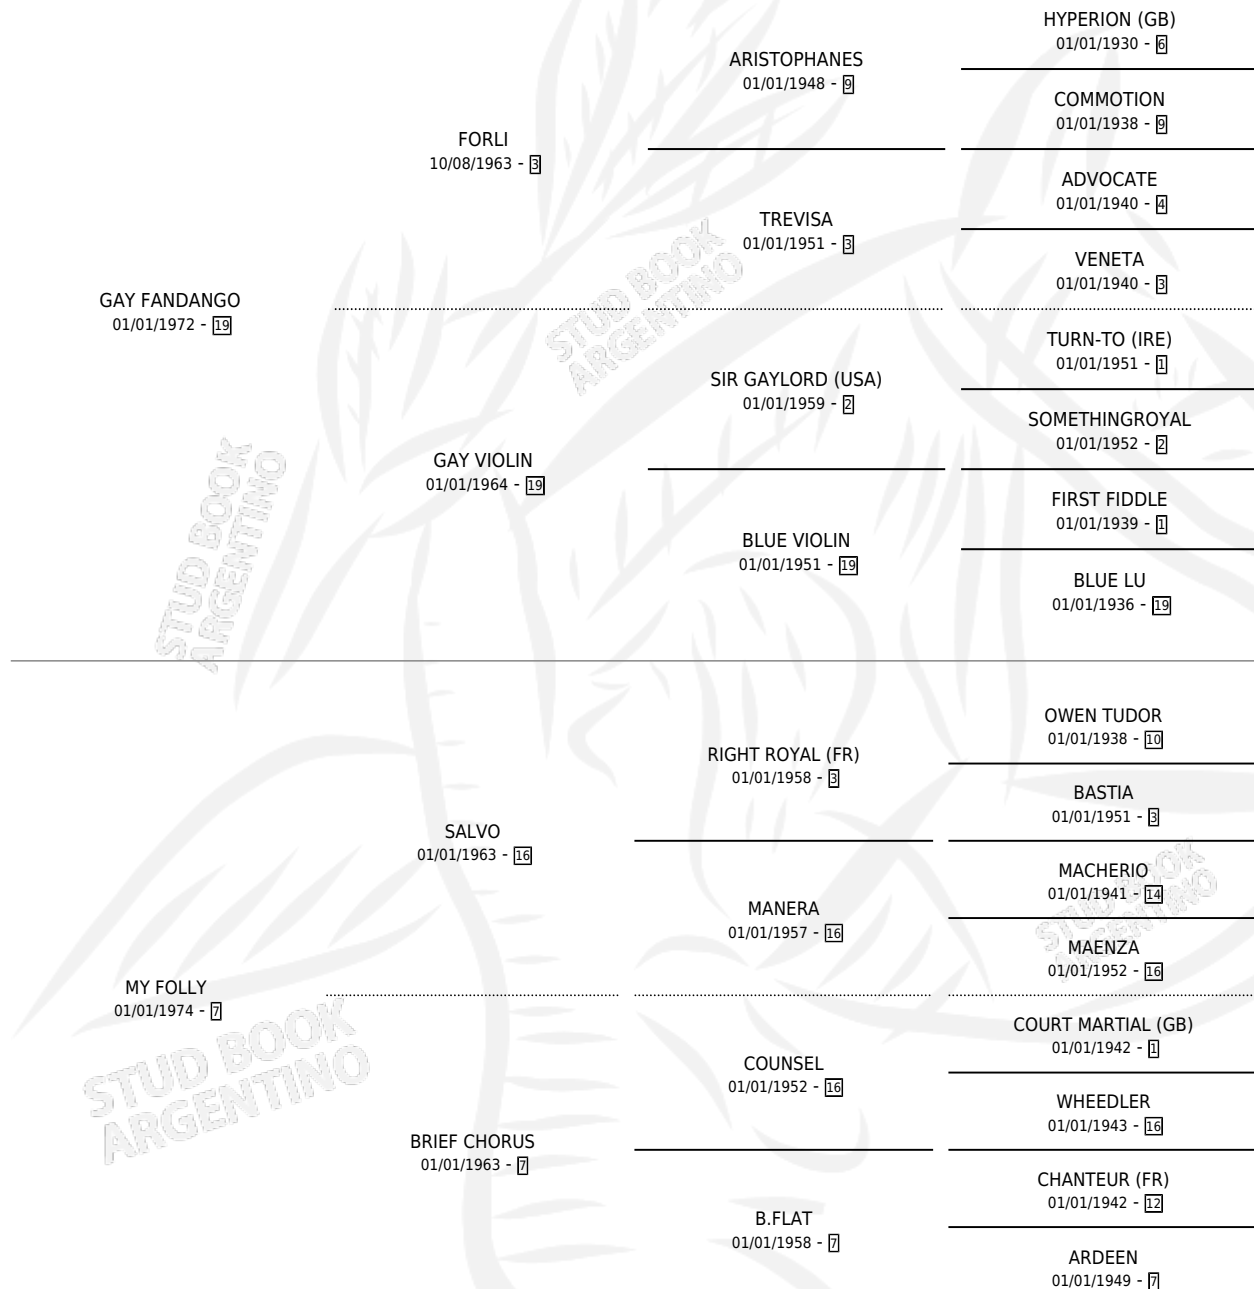

WILD PARTY (GB)

por GAY FANDANGO y MY FOLLY por SALVO

Gran Bretaña · Hembra · Alazan · SP · 19/02/1984
Familia 7-a · Volumen web

ESTADO

TIPIFICACIÓN SANGUÍNEA	✓
TIPIFICACIÓN POR ADN	X
PASAPORTE	X
IDENTIFICACIÓN POR MICROCHIP	X
REPRODUCTOR	✓

Lugar de nacimiento: Gran Bretaña

Criador: Extranjero

~

HIJOS

	MACHOS	HEMBRAS
10 NACIERON	6	4
3 CORRIERON	3	0
1 GANARON	1	0
0 GANADORES CL	0 GANADORES GR	0 GANADORES G1

PEDIGREE

CAMPAÑA

Solo carreras oficiales de Argentina