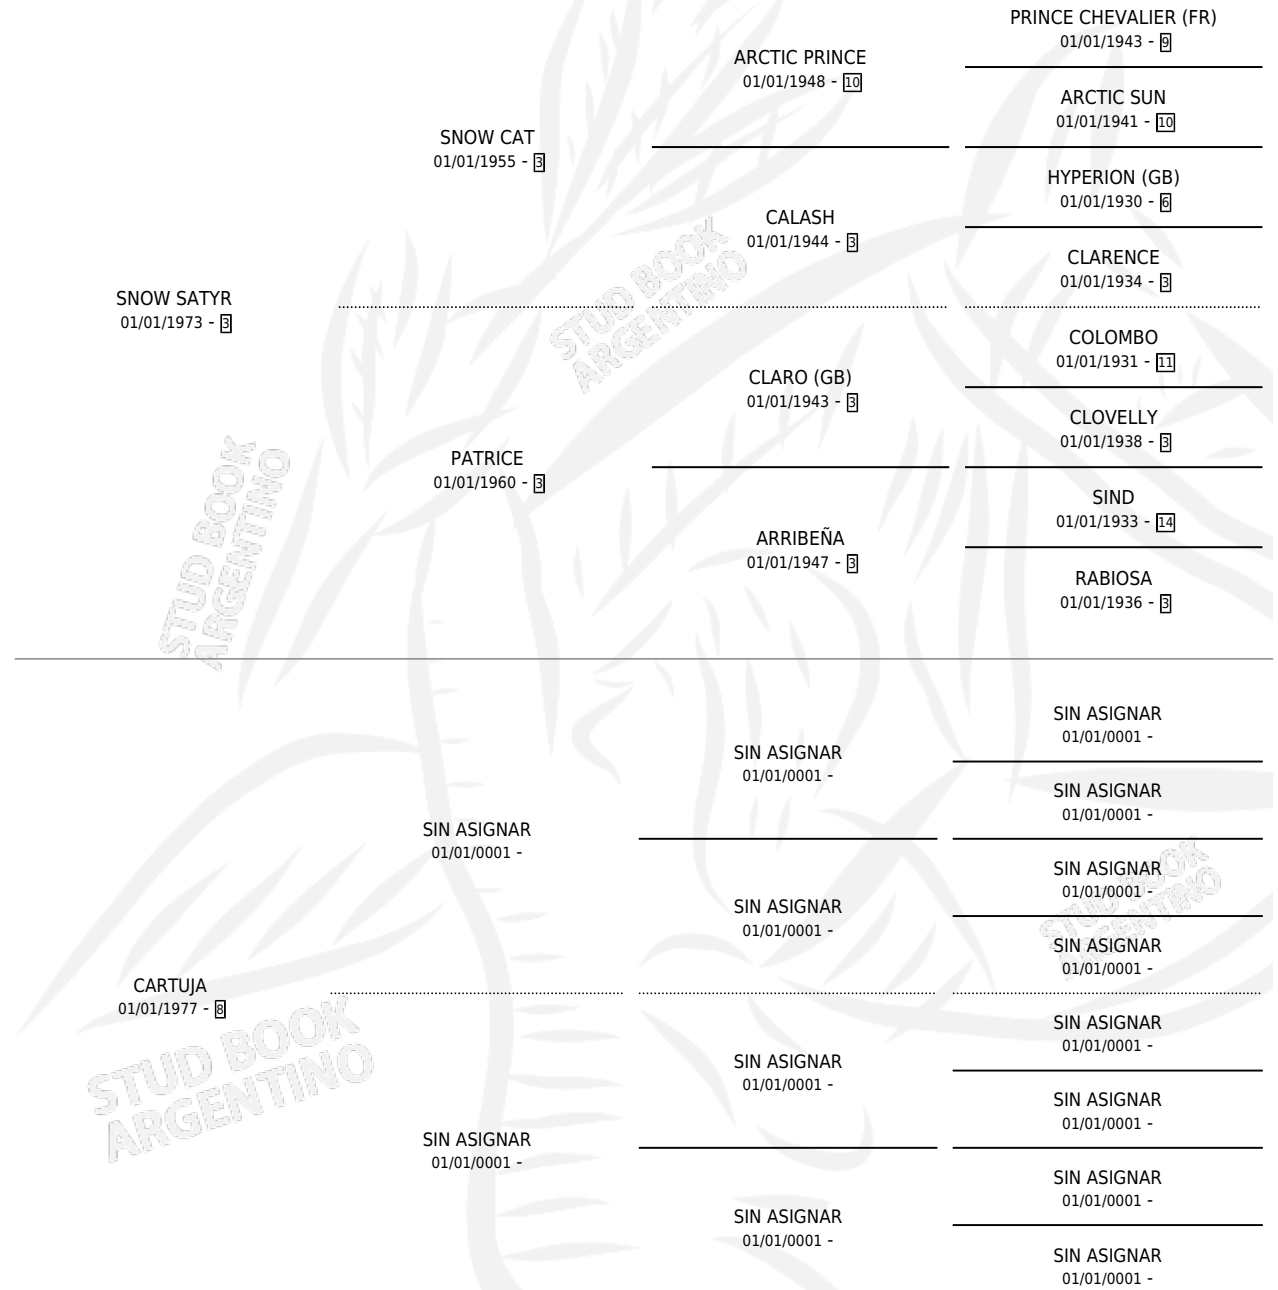

CANTARIDA

por SNOW SATYR y CARTUJA por SIN ASIGNAR

PEDIGREE

Argentina · Hembra · Zaino · SP · 06/09/1982
Familia 8 · Volumen 31

ESTADO

TIPIFICACIÓN SANGUÍNEA	X
TIPIFICACIÓN POR ADN	X
PASAPORTE	X
IDENTIFICACIÓN POR MICROCHIP	X
REPRODUCTOR	X

Lugar de nacimiento: Campo particular
Criador: Sin dato

~

HIJOS

	MACHOS	HEMBRAS
1 NACIERON	0	1
SIN ACTUACIONES		

EXPORTACIÓN / IMPORTACIÓN

FECHA	MOVIMIENTO	PAÍS
01/11/1985	EXPORTADO	URUGUAY

CANTARIDA

Datos oficiales del Stud Book Argentino