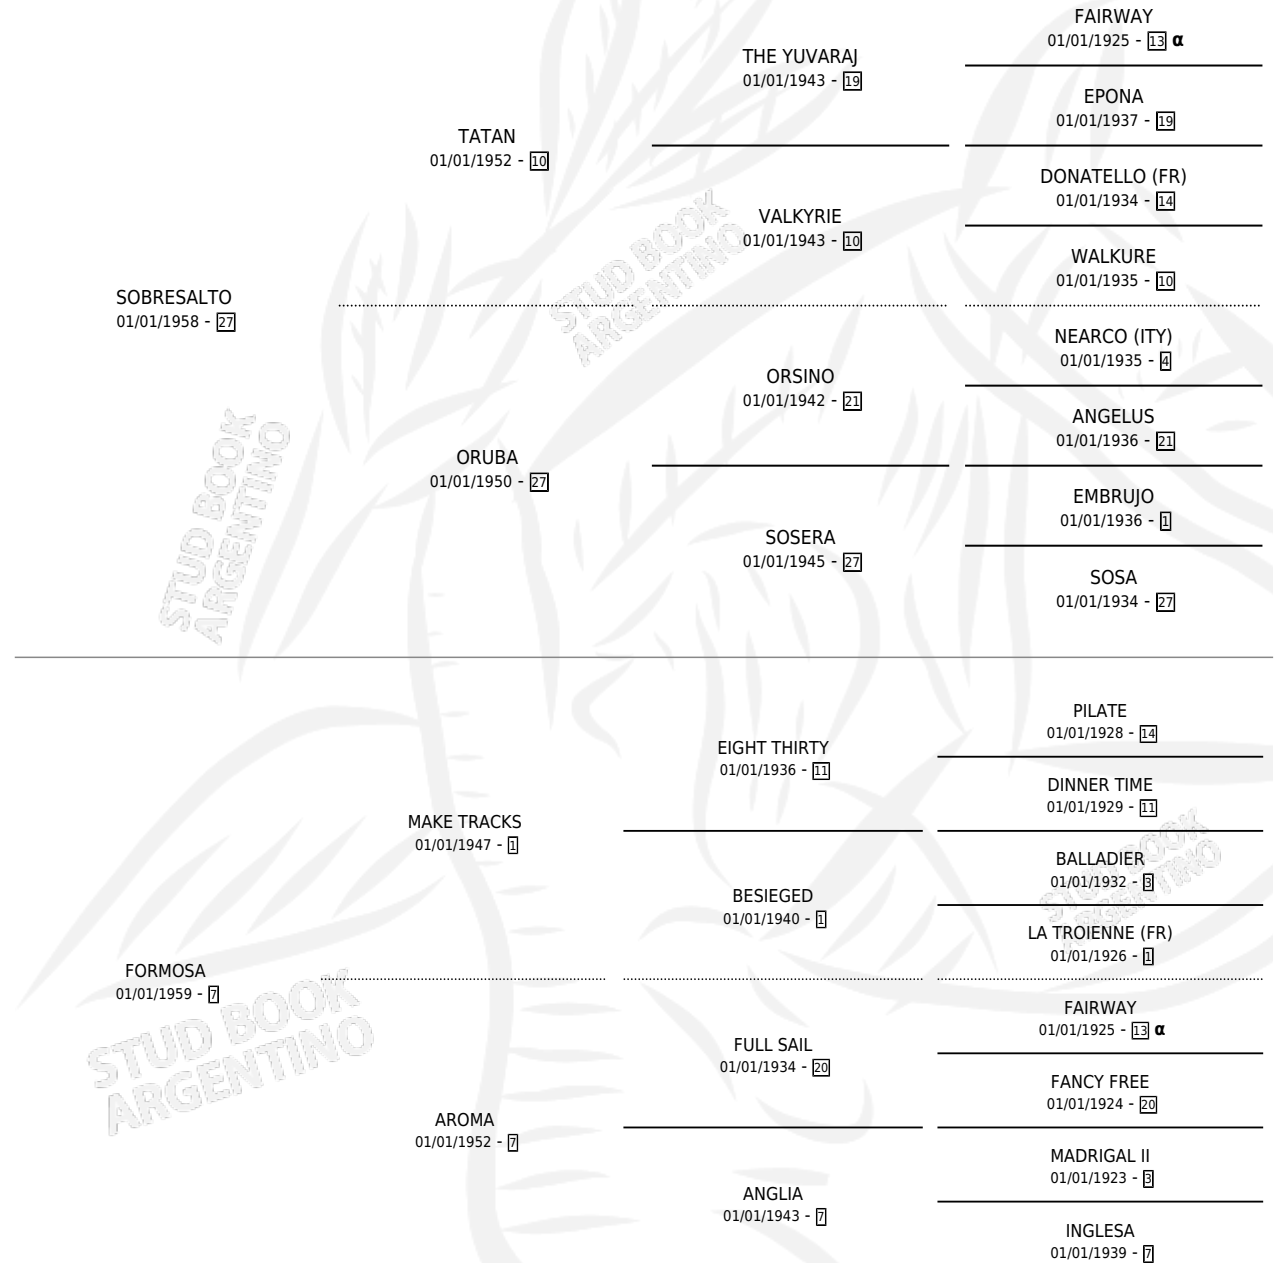

# FANATIQUE

por **SOBRESALTO** y **FORMOSA** por **MAKE TRACKS**

Argentina · Hembra · Zaino · SP · 01/01/1967  
Familia 7 · Volumen 26

## ESTADO

TIPIFICACIÓN SANGUÍNEA	X
TIPIFICACIÓN POR ADN	X
PASAPORTE	X
IDENTIFICACIÓN POR MICROCHIP	X
REPRODUCTOR	✓

**Lugar de nacimiento:** Campo particular

**Criador:** Sin dato

~

## HIJOS

	MACHOS	HEMBRAS
7 NACIERON	2	5
4 CORRIERON	0	4
3 GANARON	0	3
<b>0</b> GANADORES <b>CL</b>	<b>0</b> GANADORES <b>GR</b>	<b>0</b> GANADORES <b>G1</b>

## PEDIGREE

INBREEDING : α

S

mientos 1 / Efectividad 20.00%

PADRILLO	PRODUCTO	CRIADOR	1ER SERVICIO	ÚLTIMO SERVICIO
MORANGO	∅		18/12/1987	20/12/1987
<b>FANATIQUE</b>	∅		20/12/1986	21/12/1986
<b>Datos oficiales del Stud Book Argentino</b>	∅		01/11/1985	01/11/1985
MORANGO	∅			
EAU SAUVAGE	∅			
EAU SAUVAGE	AGUA FABULOSA (H Z, 29/08/1985)	SIN DATO		