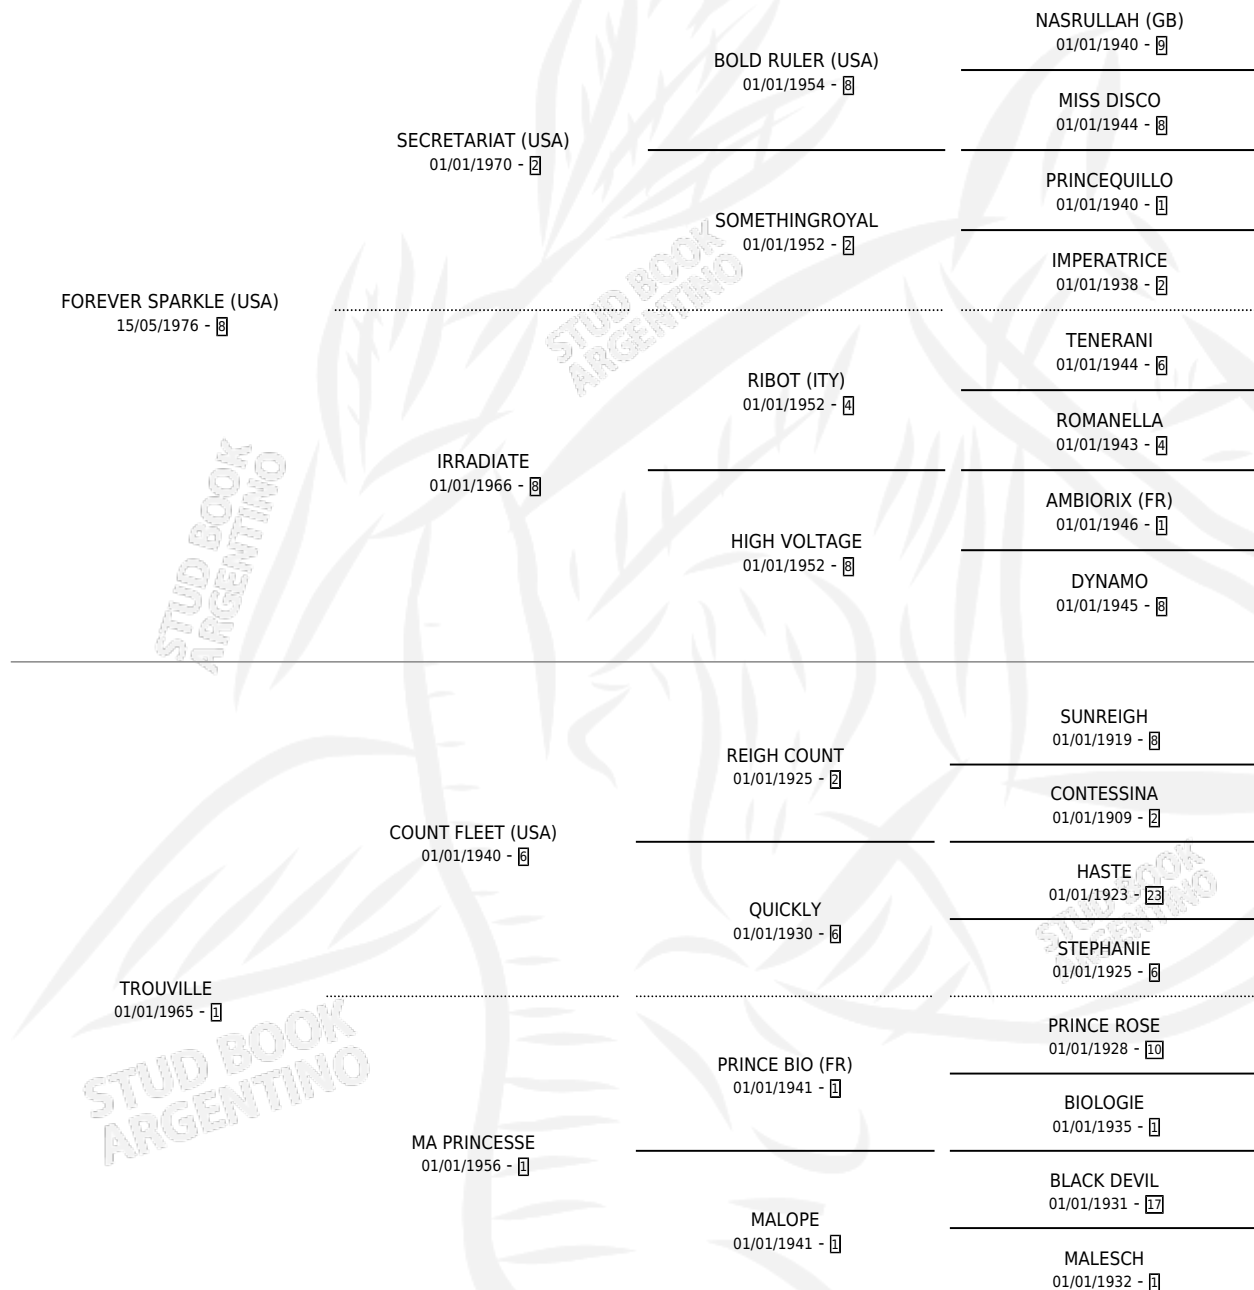

VILLAFUERTE (USA)

por **FOREVER SPARKLE (USA)** y **TROUVILLE** por **COUNT FLEET (USA)**

Estados Unidos · Hembra · Zaino · SP · 09/01/1984
Familia 1 · Volumen web

ESTADO

TIPIFICACIÓN SANGUÍNEA	✓
TIPIFICACIÓN POR ADN	X
PASAPORTE	X
IDENTIFICACIÓN POR MICROCHIP	X
REPRODUCTOR	✓

Lugar de nacimiento: Estados Unidos

Criador: Extranjero

~

HIJOS

	MACHOS	HEMBRAS
11 NACIERON	7	4
7 CORRIERON	5	2
5 GANARON	4	1

0	0	0
GANADORES CL	GANADORES GR	GANADORES G1

PEDIGREE

S

Crecimientos **11** / Efectividad **73.33%**

PADRILLO	PRODUCTO	CRIADOR	1ER SERVICIO	ÚLTIMO SERVICIO
CUP CHALLENGE (USA)	FORTIN CUP (M A, 16/10/2003) •MURIÓ EL 10/03/2015•	RANCHO LUJAN	29/10/2002	29/10/2002
CUP CHALLENGE (USA)	FUERTE CUP (M AT, 18/10/2002)	RANCHO LUJAN	02/11/2001	09/11/2001
CUP CHALLENGE (USA)	VILLA CUP (H AT, 11/10/2001)	RANCHO LUJAN	10/08/2000	29/10/2000
CUP CHALLENGE (USA)	FUERTE CHALLENGE (M Z, 30/07/2000)	RANCHO LUJAN	21/08/1999	21/08/1999
CUP CHALLENGE (USA)	∅		02/10/1998	05/10/1998
CUP CHALLENGE (USA)	VILLA CARA (H Z, 24/09/1998) •MURIÓ EL 25/01/1999•	RANCHO LUJAN	14/10/1997	16/10/1997
KISSING (PER)	VILLANO (M A, 06/10/1997) •MURIÓ EL 19/08/2001•	RANCHO LUJAN	15/10/1996	26/10/1996
RULE BRITANNIA (USA)	RIO FUERTE (M ZD, 06/10/1996)	RANCHO LUJAN	23/09/1995	28/10/1995
RINCONAZO	SOY VERIDICO (M Z, 01/09/1995)	RANCHO LUJAN	31/08/1994	30/09/1994
L'EXPRESS	∅		31/10/1993	26/11/1993
SLEWSVILLE (USA)	VILLA REAL (H Z, 25/09/1993)	RANCHO LUJAN	17/09/1992	23/10/1992
RULE BRITANNIA (USA)	∅		30/09/1991	21/11/1991
RULE BRITANNIA (USA)	VILLANA (H ZD, 21/09/1991)	RANCHO LUJAN	20/08/1990	13/10/1990
FAIN	∅		09/10/1989	16/11/1989
FAIN	FREGADO (M A, 25/08/1989)	RANCHO LUJAN	12/09/1988	22/09/1988