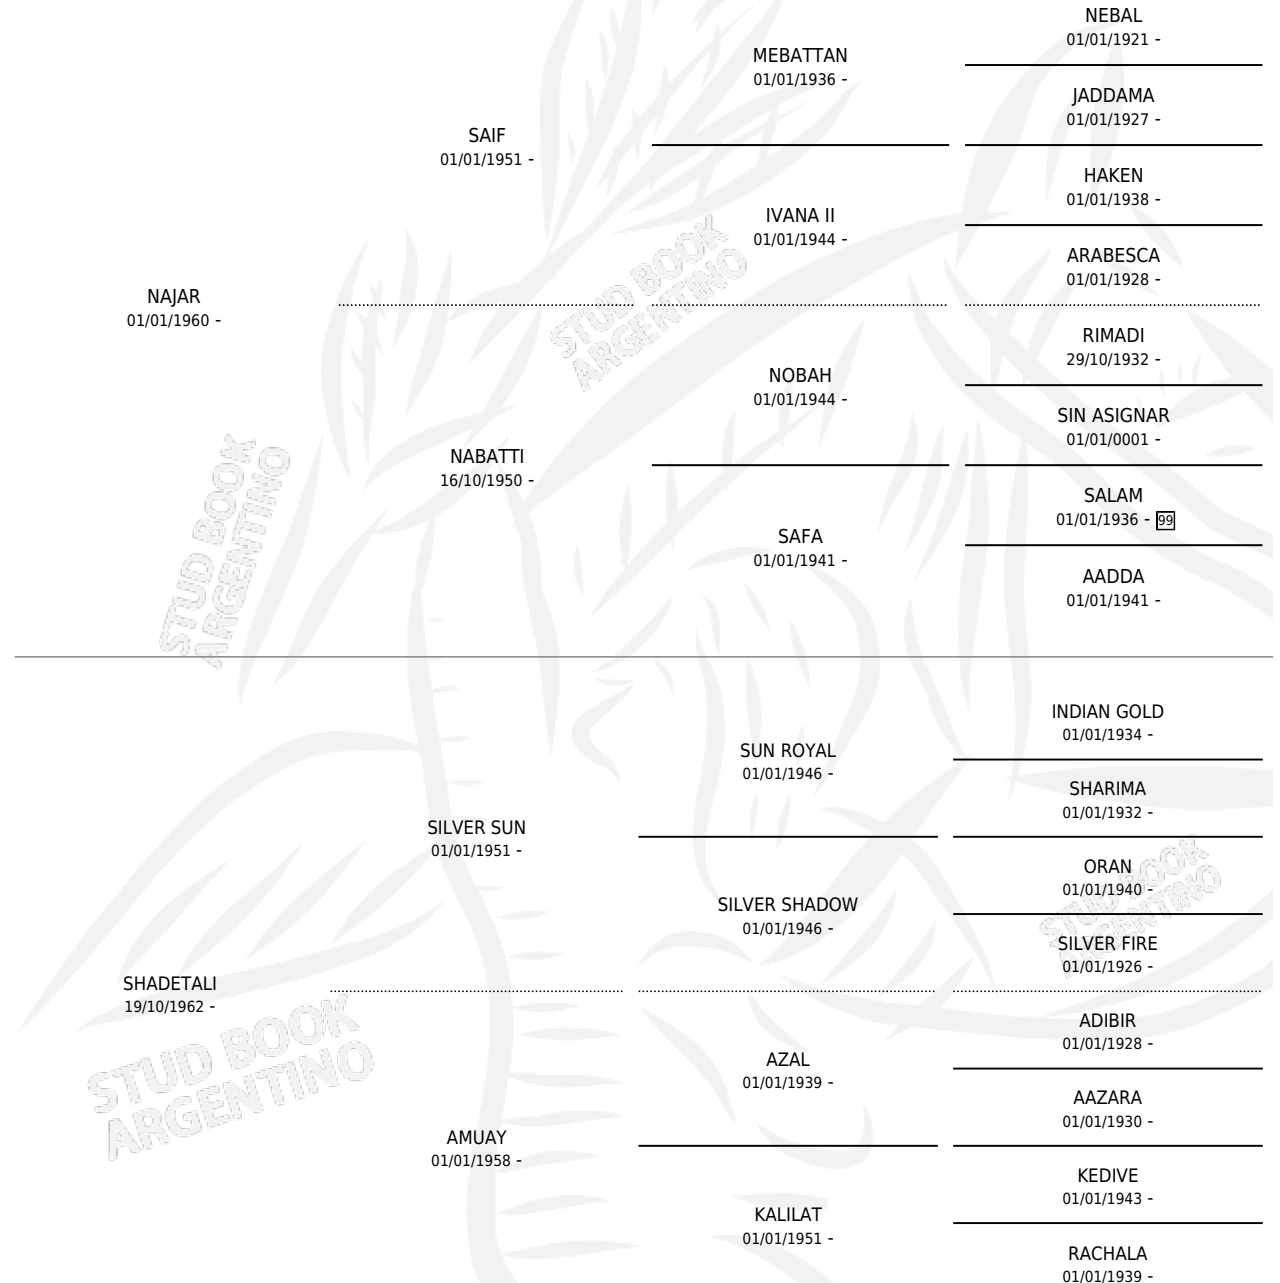

LATIFA

por NAJAR y SHADE Tali por SILVER SUN

Argentina · Hembra · Tordillo · AP · 18/11/1967
Familia · Volumen 26

ESTADO

TIPIFICACIÓN SANGUÍNEA	X
TIPIFICACIÓN POR ADN	X
PASAPORTE	X
IDENTIFICACIÓN POR MICROCHIP	X
REPRODUCTOR	✓

Lugar de nacimiento: Campo particular

Criador: Sin dato

~

HIJOS

	MACHOS	HEMBRAS
5 NACIERON	1	4
SIN ACTUACIONES		

PEDIGREE

S

mientos 2 / Efectividad 40.00%

PADRILLO	PRODUCTO	CRIADOR	1ER SERVICIO	ÚLTIMO SERVICIO
FEDEYIN	Ø		30/09/1988	02/10/1988
LATIFA	COMAR FEDERAL (M T, 21/09/1988)	SIN DATO	14/10/1987	16/10/1987
SIN ASIGNAR	Ø		31/12/1986	31/12/1986
SKASEM-EL-RAMON	COMAR KATIFA (H T, 22/09/1986)	SIN DATO	28/08/1985	19/10/1985
SIN ASIGNAR	Ø			