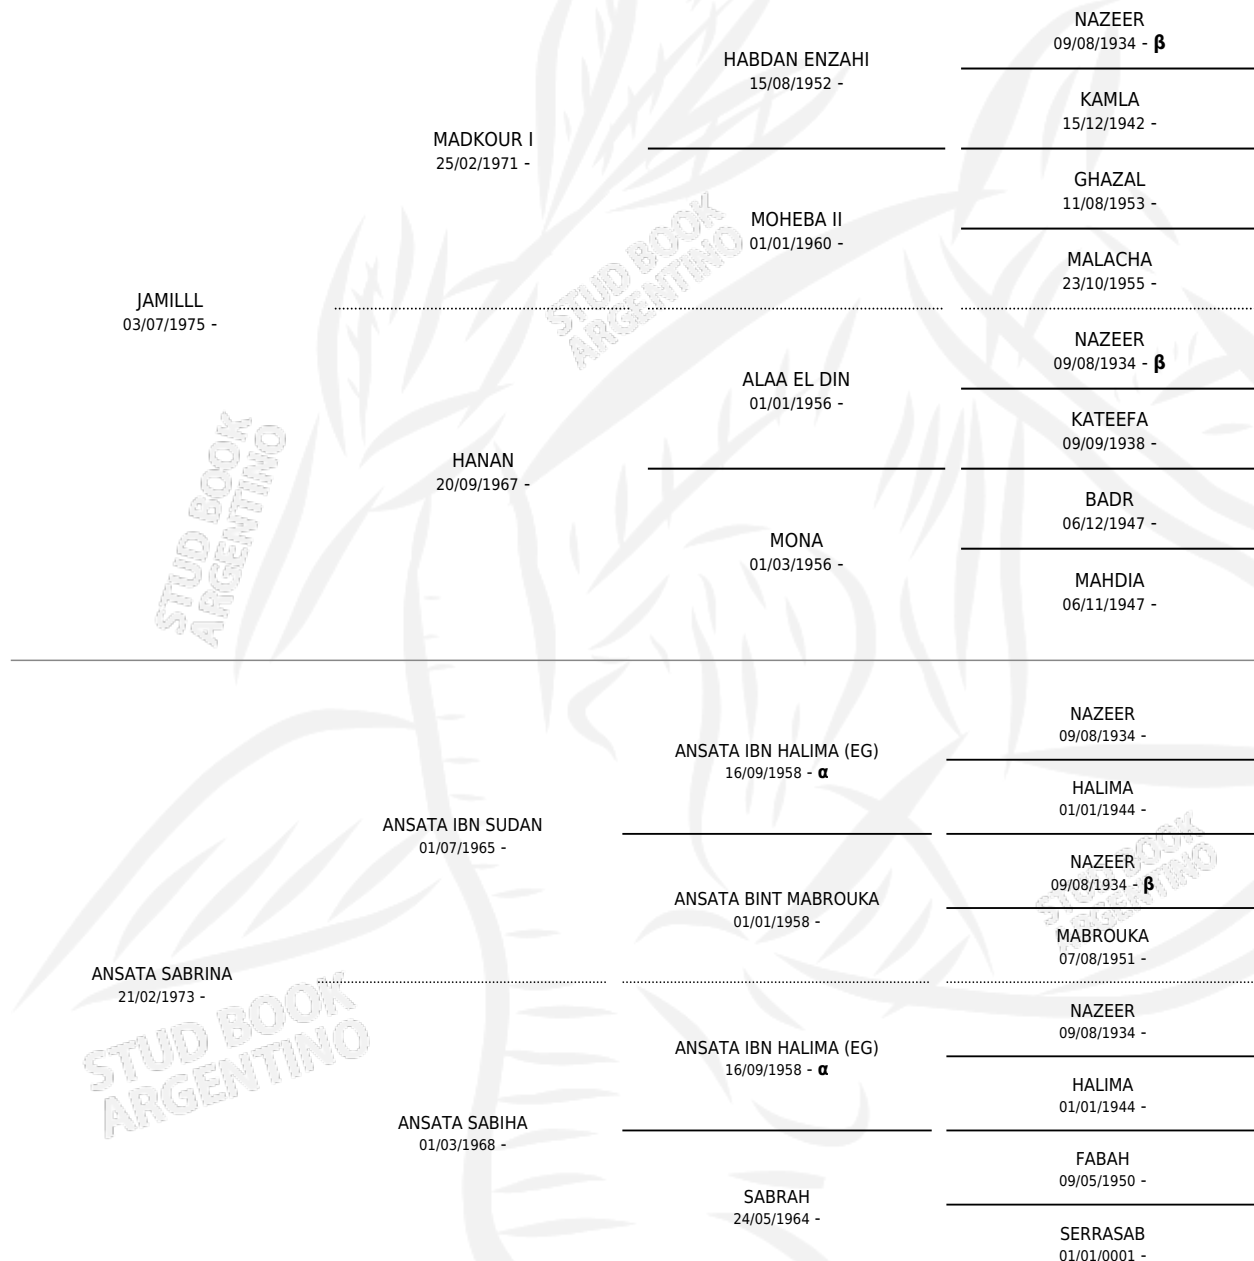

ANSATA ALY JAMIL (US)

por JAMILLL y ANSATA SABRINA por ANSATA IBN SUDAN

PEDIGREE

Estados Unidos · Macho · Alazan Tostado · AP ·
25/08/1984
Familia · Volumen web

ESTADO

TIPIFICACIÓN SANGUÍNEA	✓
TIPIFICACIÓN POR ADN	X
PASAPORTE	X
IDENTIFICACIÓN POR MICROCHIP	X
REPRODUCTOR	✓

Lugar de nacimiento: Estados Unidos
Criador: Extranjero

~

HIJOS

	MACHOS	HEMBRAS
101 NACIERON	57	44
9 CORRIERON	7	2
3 GANARON	3	0

0	0	0
GANADORES CL	GANADORES GR	GANADORES G1

INBREEDING : α,β

EXPORTACIÓN / IMPORTACIÓN