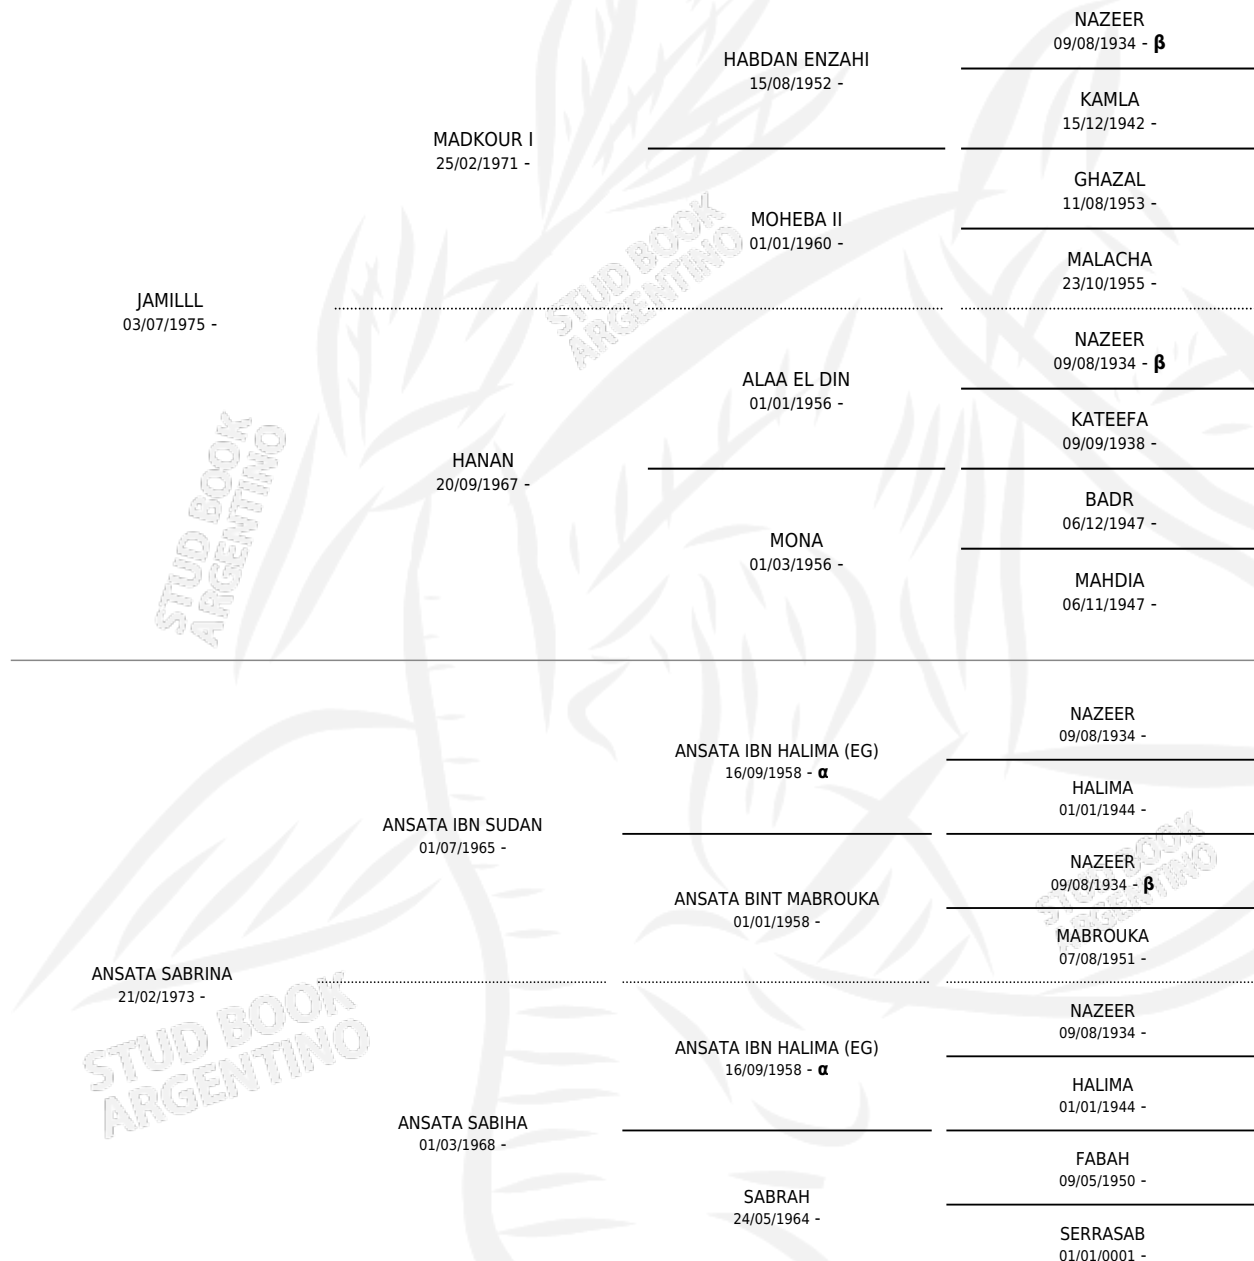

ANSATA ALY JAMIL (US)

por JAMILLL y ANSATA SABRINA por ANSATA IBN SUDAN

PEDIGREE

Estados Unidos · Macho · Alazan Tostado · AP ·
25/08/1984
Familia · Volumen web

ESTADO

TIPIFICACIÓN SANGUÍNEA	✓
TIPIFICACIÓN POR ADN	X
PASAPORTE	X
IDENTIFICACIÓN POR MICROCHIP	X
REPRODUCTOR	✓

Lugar de nacimiento: Estados Unidos
Criador: Extranjero

~

HIJOS

	MACHOS	HEMBRAS
101 NACIERON	57	44
9 CORRIERON	7	2
3 GANARON	3	0
0 GANADORES CL	0 GANADORES GR	0 GANADORES G1

INBREEDING : α , β

EXPORTACIÓN / IMPORTACIÓN