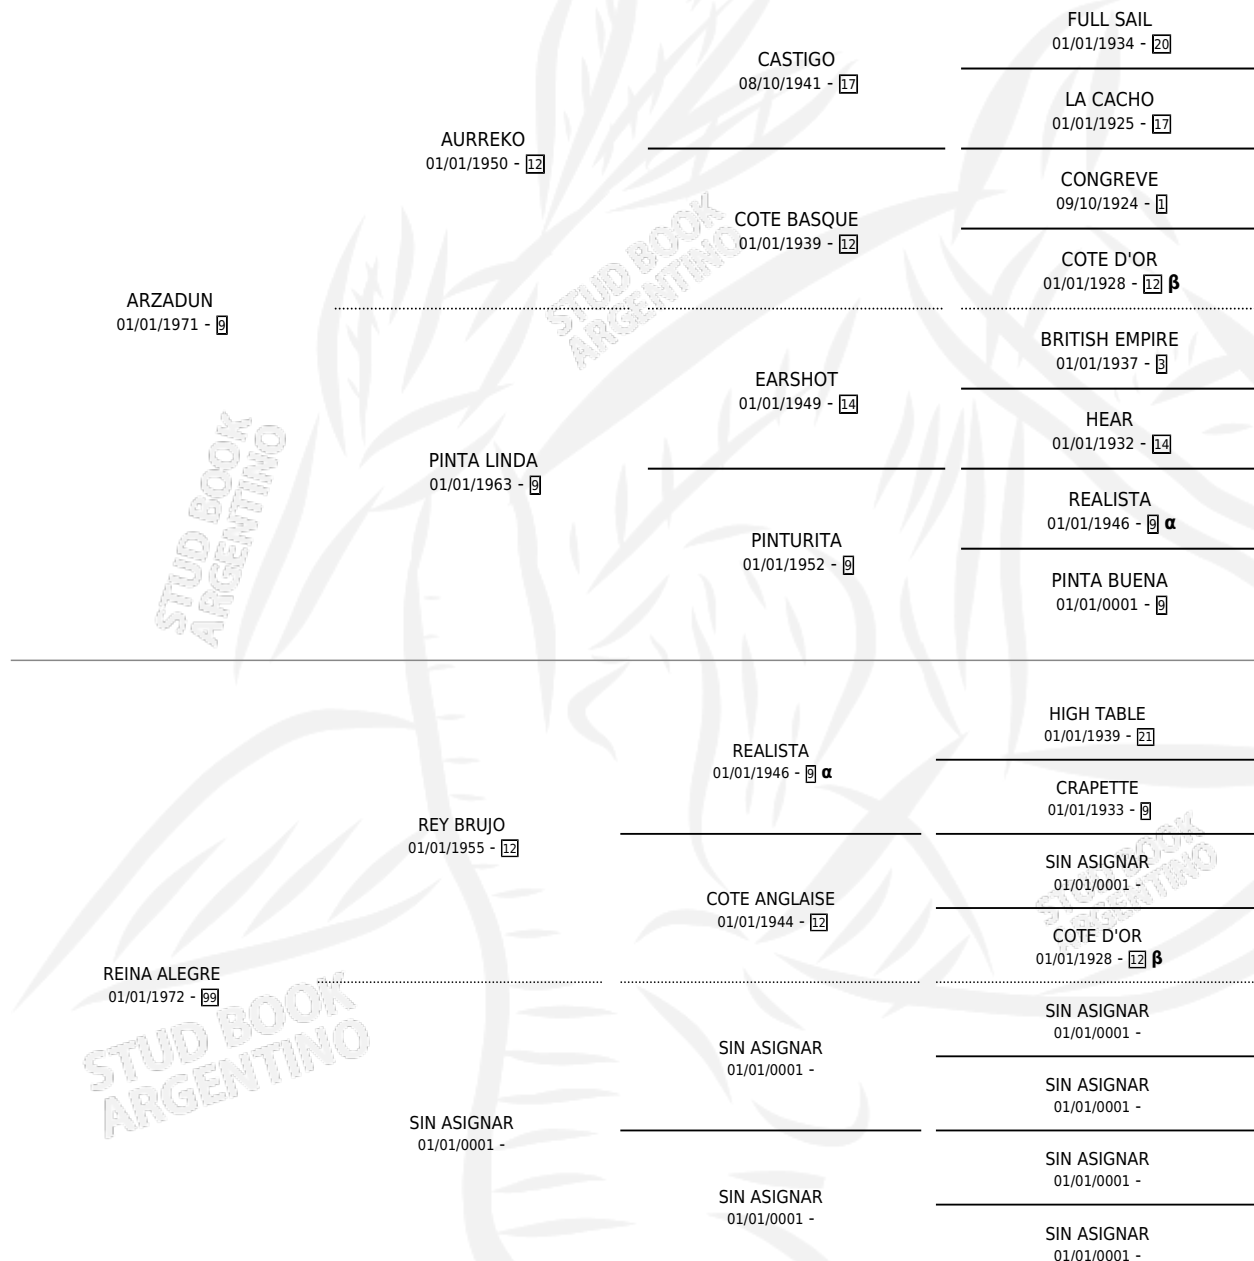

MANACA (URU)

por ARZADUN y REINA ALEGRE por REY BRUJO

Uruguay · Hembra · Zaino · SP · 23/10/1982
Familia 99 · Volumen web

PEDIGREE

ESTADO

TIPIFICACIÓN SANGUÍNEA	✓
TIPIFICACIÓN POR ADN	X
PASAPORTE	X
IDENTIFICACIÓN POR MICROCHIP	X
REPRODUCTOR	✓

Lugar de nacimiento: Uruguay

Criador: Extranjero

~

HIJOS

	MACHOS	HEMBRAS
9 NACIERON	5	4
2 CORRIERON	2	0
2 GANARON	2	0
0 GANADORES CL	0 GANADORES GR	0 GANADORES G1

INBREEDING : α, β

CAMPAÑA

Solo carreras oficiales de Argentina

SERVICIOS

Servicios **12** / Nacimientos **9** / Efectividad **75.00%**

PADRILLO	PRODUCTO	CRIADOR	1ER SERVICIO	ÚLTIMO SERVICIO
DROWSE AWAY	∅		04/11/1999	04/11/1999
DROWSE AWAY	MAS TE VALE (H Z, 02/11/1999)	EL NOCTURNO	13/11/1998	16/11/1998
FARABUTE	MARIA BRAVA (H A, 23/10/1998)	EL NOCTURNO	19/11/1997	19/11/1997
HIGHGROVE (USA)	HIGH MANA (H ZC, 22/10/1997)	EL NOCTURNO	08/10/1996	19/10/1996
HIGHGROVE (USA)	HIGH HAND (M A, 30/09/1996)	EL NOCTURNO	29/09/1995	02/10/1995
HIGHGROVE (USA)	TACATRA (H Z, 22/11/1994) •MURIÓ EL 05/03/2009•	EL NOCTURNO	06/12/1993	06/12/1993
ROCKNEY	MAQUINON (M Z, 29/11/1993) •MURIÓ EL 05/03/2009•	EL NOCTURNO	30/11/1992	04/12/1992
ROCKNEY	ROBOCOPIA (M A, 06/11/1992)	EL OMBUCITO	18/10/1991	24/11/1991
ROCKNEY	ROU (M Z, 09/10/1991)	EL OMBUCITO	23/10/1990	27/10/1990
ROCKNEY	ROCK OMBU (M A, 24/09/1990)	EL OMBUCITO	25/09/1989	29/09/1989
EL AZAR	∅		09/10/1988	12/10/1988
SIN ASIGNAR	∅			