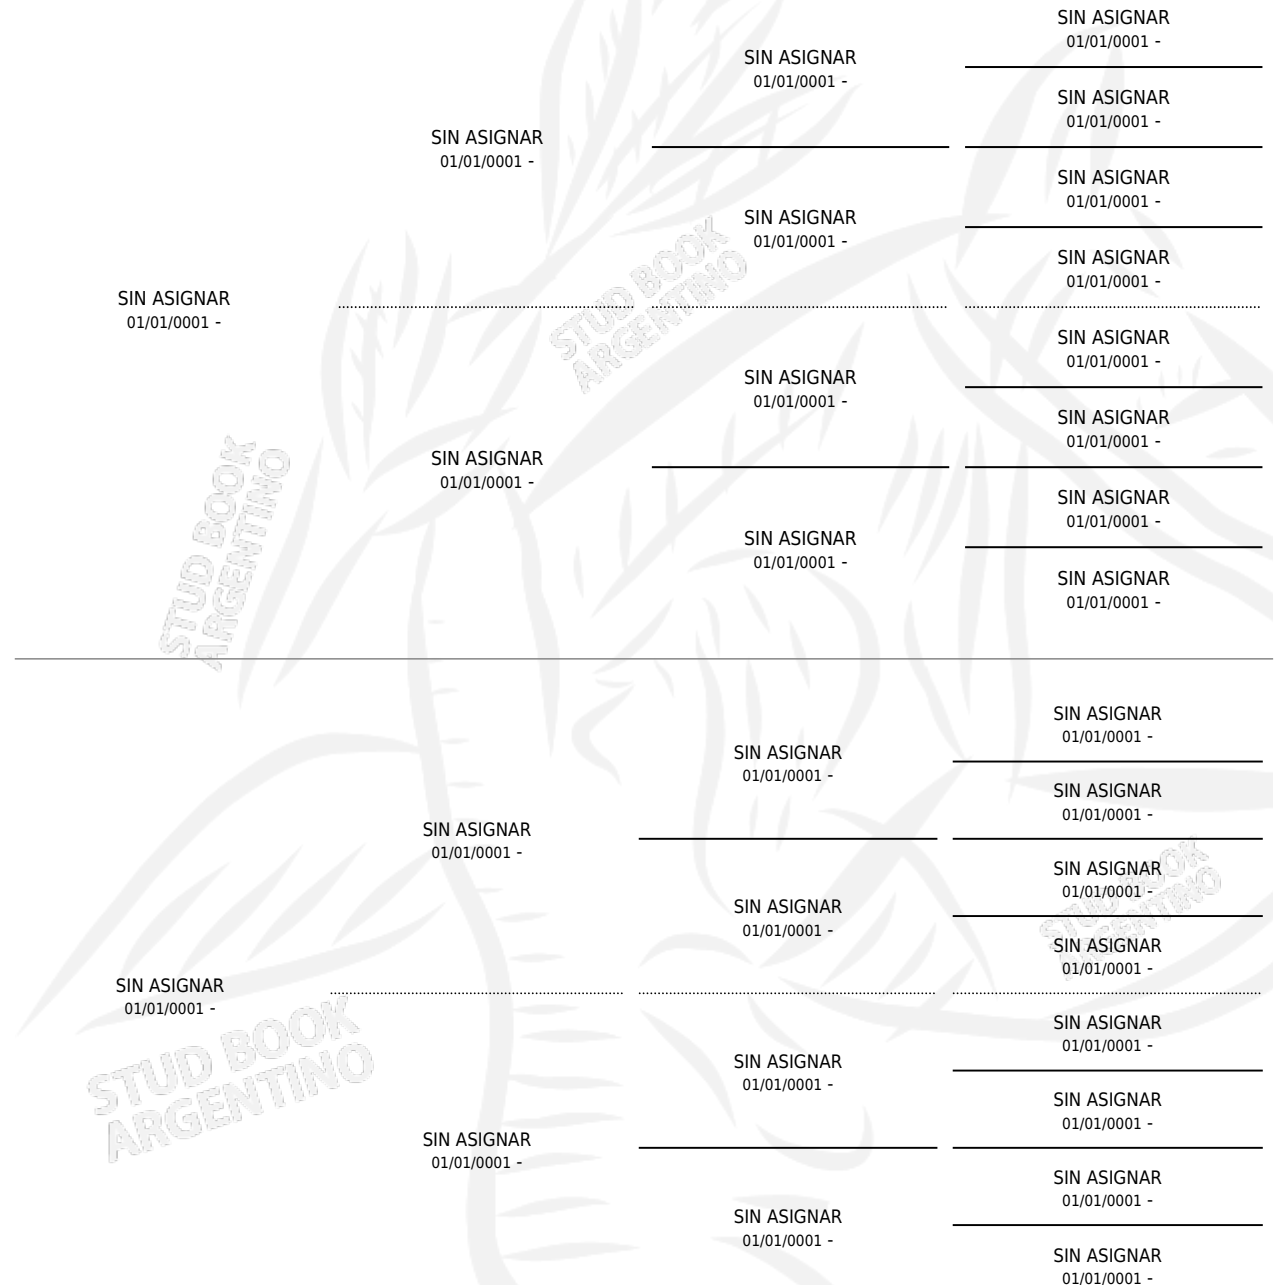

JIM TANGO (URU)

por SIN ASIGNAR y SIN ASIGNAR por SIN ASIGNAR

Uruguay · Macho · Alazan · SP · 19/11/1982
Familia · Volumen web

ESTADO

TIPIFICACIÓN SANGUÍNEA	X
TIPIFICACIÓN POR ADN	X
PASAPORTE	X
IDENTIFICACIÓN POR MICROCHIP	X
REPRODUCTOR	X

Lugar de nacimiento: Uruguay

Criador: Extranjero

PEDIGREE

CAMPAÑA

Solo carreras oficiales de Argentina

POR EDAD

EDAD	CC	1°	2°	3°	4°	5°	NP	CLC	CLG	CLCG1	CLGG1	IMPORTE	GANANCIA / CC
3 AÑOS	1	1	0	0	0	0	0	0	0	0	0	\$0	\$0
TOTALES	1	1	0	0	0	0	0	0	0	0	0	\$0	\$0
%		100%	0.0%	0.0%	0.0%	0.0%	0.0%	0.0%	0.0%	0.0%	0.0%		