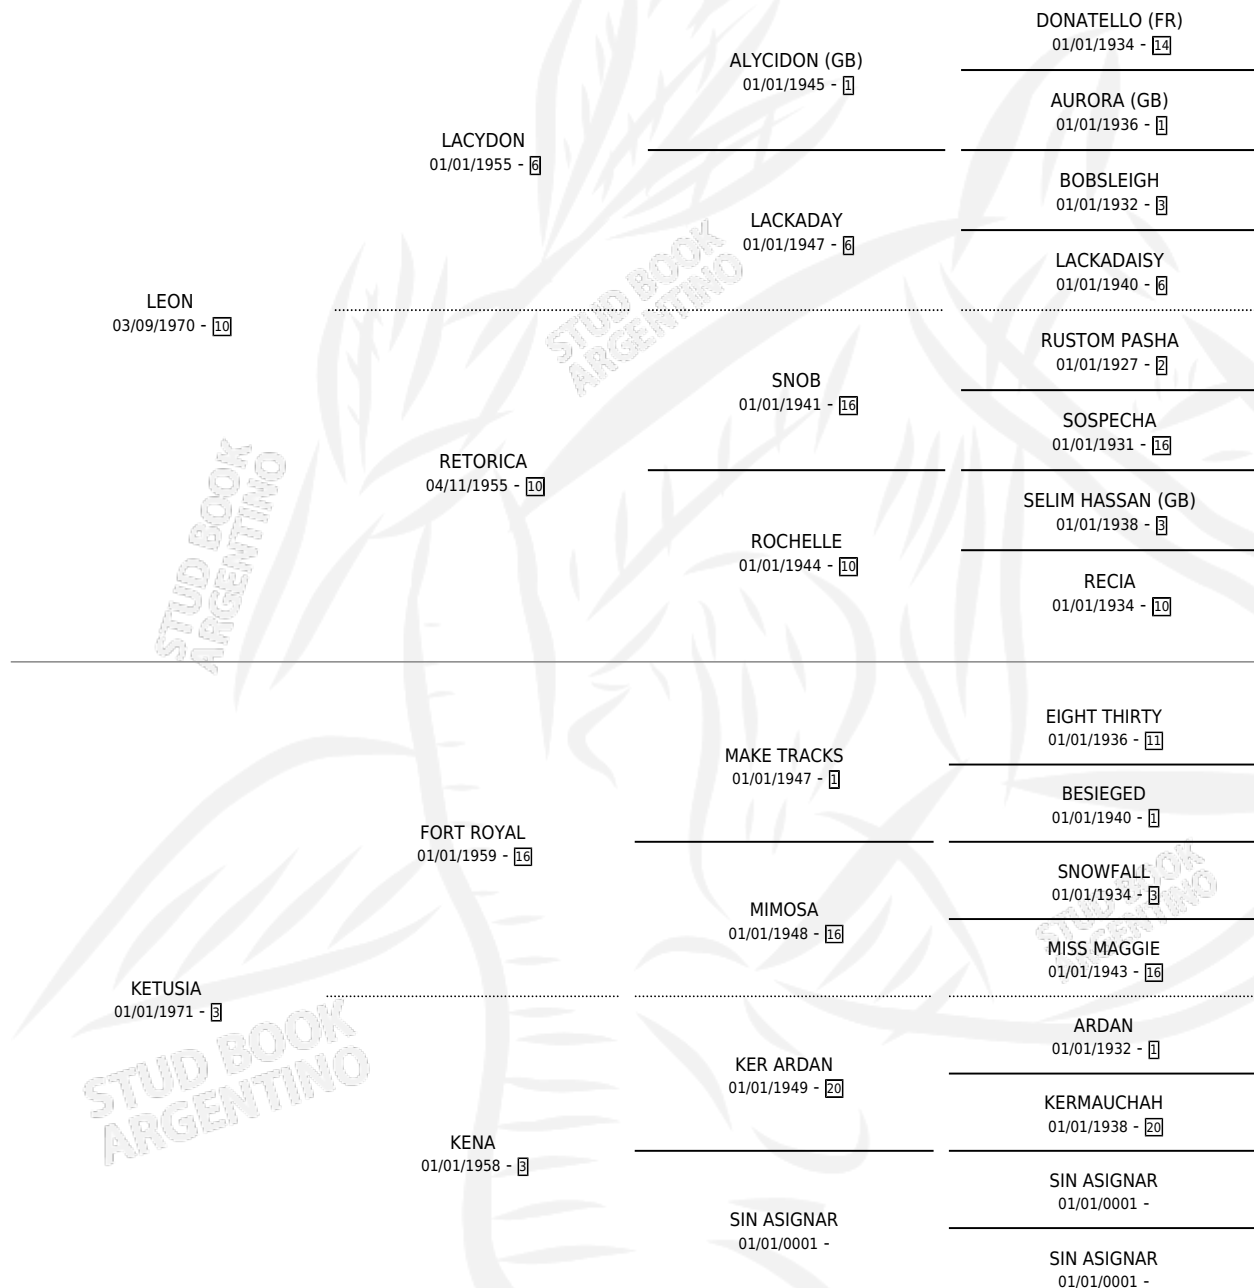

LEONELA (URU)

por LEON y KETUSIA por FORT ROYAL

Uruguay · Hembra · Zaino · SP · 22/09/1982
Familia 3 · Volumen web

ESTADO

TIPIFICACIÓN SANGUÍNEA	X
TIPIFICACIÓN POR ADN	X
PASAPORTE	X
IDENTIFICACIÓN POR MICROCHIP	X
REPRODUCTOR	X

Lugar de nacimiento: Uruguay

Criador: Extranjero

~

HIJOS

	MACHOS	HEMBRAS
1 NACIERON	0	1
1 CORRIERON	0	1
1 GANARON	0	1
0 GANADORES CL	0 GANADORES GR	0 GANADORES G1

PEDIGREE

CAMPAÑA

Solo carreras oficiales de Argentina