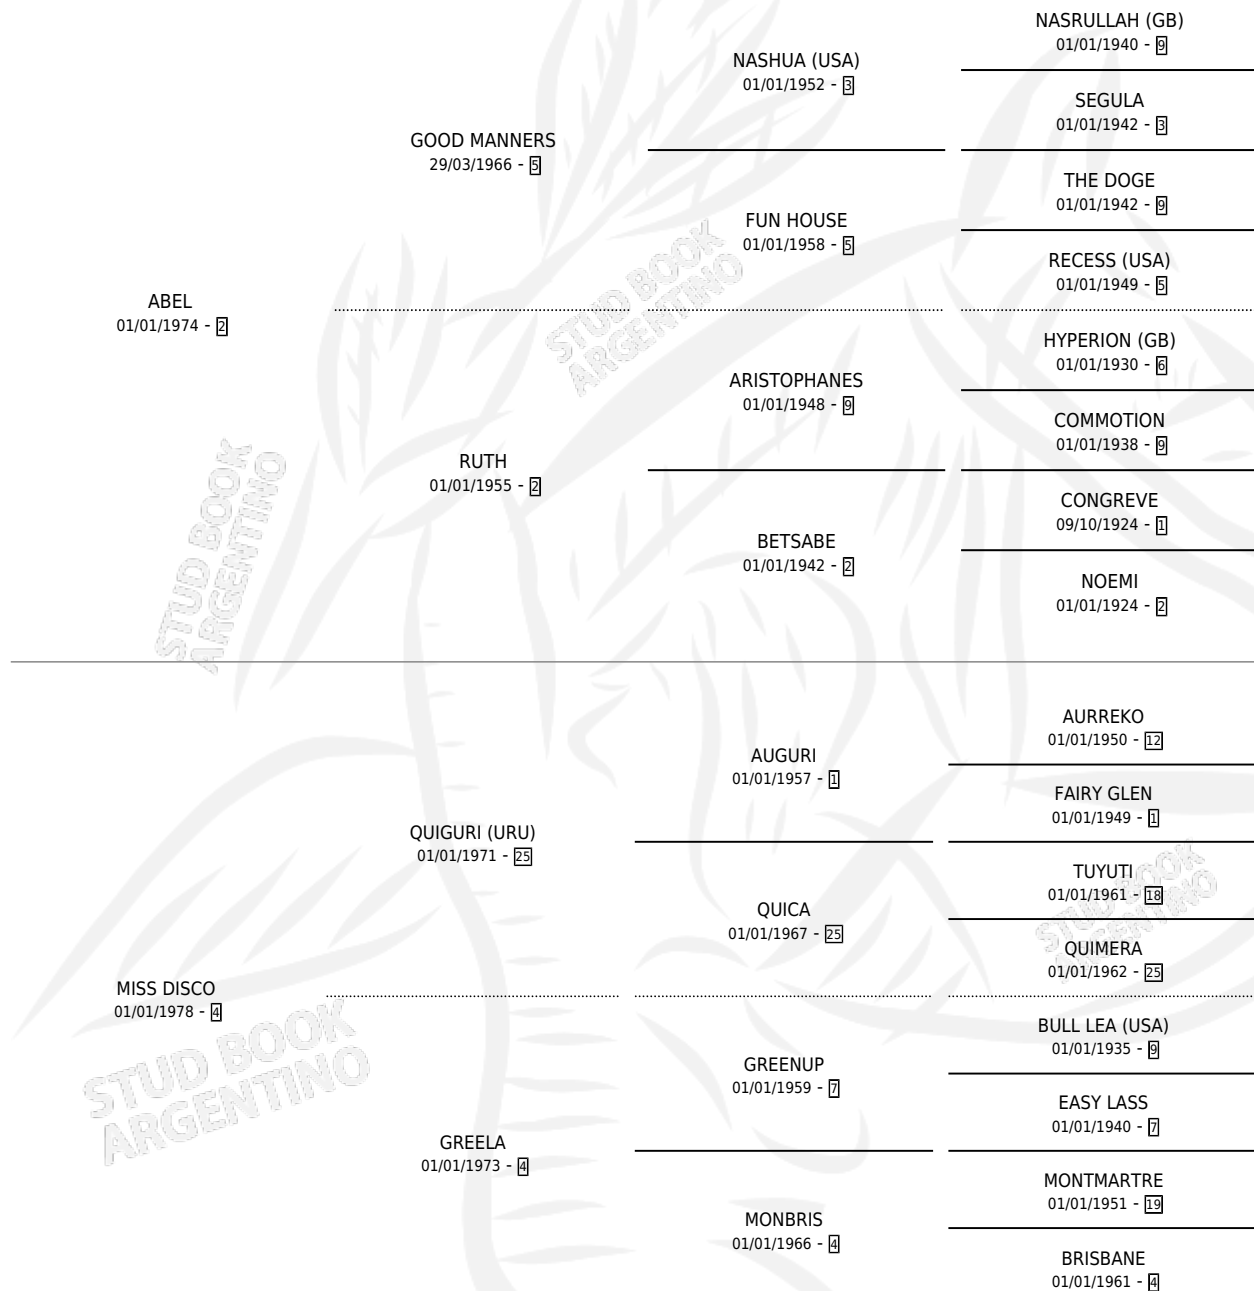

ATURDIDO (URU)

por ABEL y MISS DISCO por QUIGURI (URU)

Uruguay · Macho · Zaino Negro · SP · 21/10/1982
Familia 4-h · Volumen web

ESTADO

TIPIFICACIÓN SANGUÍNEA	X
TIPIFICACIÓN POR ADN	X
PASAPORTE	X
IDENTIFICACIÓN POR MICROCHIP	X
REPRODUCTOR	X

Lugar de nacimiento: Uruguay

Criador: Extranjero

PEDIGREE

CAMPAÑA

Solo carreras oficiales de Argentina

POR EDAD

EDAD	CC	1°	2°	3°	4°	5°	NP	CLC	CLG	CLCG1	CLGG1	IMPORTE	GANANCIA / CC
4 AÑOS	2	2	0	0	0	0	0	0	0	0	0	\$0	\$0
5 AÑOS	6	4	0	2	0	0	0	2	1	0	0	\$0	\$0
6 AÑOS	3	0	0	0	0	2	1	2	0	0	0	\$0	\$0
TOTALES	11	6	0	2	0	2	1	4	1	0	0	\$0	\$0
%		54.5%	0.0%	18.2%	0.0%	18.2%	9.1%	36.4%	25.0%	0.0%	0.0%		

Ganador de 6 carreras en San Isidro y Palermo debutando, a los 4 y 5 años, incluso Mineral, 3ro Handicap Wilfredo La y Haras Argentinos.

POR DISTANCIA

HIPODROMO	CC	1°	2°	3°	4°	5°	NP	CLC	CLG	CLCG1	CLGG1	IMPORTE
RIO CUARTO	1	0	0	0	0	1	0	0	0	0	0	\$0
1600 MTS	1	0	0	0	0	1	0	0	0	0	0	\$0
CORDOBA	1	0	0	0	0	0	1	1	0	0	0	\$0
2500 MTS	1	0	0	0	0	0	1	1	0	0	0	\$0
LA PLATA	1	0	0	0	0	1	0	0	0	0	0	\$0
2100 MTS	1	0	0	0	0	1	0	0	0	0	0	\$0
PALERMO	2	1	0	1	0	0	0	2	1	0	0	\$0
0 MTS	2	1	0	1	0	0	0	2	1	0	0	\$0
SAN ISIDRO	6	5	0	1	0	0	0	0	0	0	0	\$0
0 MTS	6	5	0	1	0	0	0	0	0	0	0	\$0