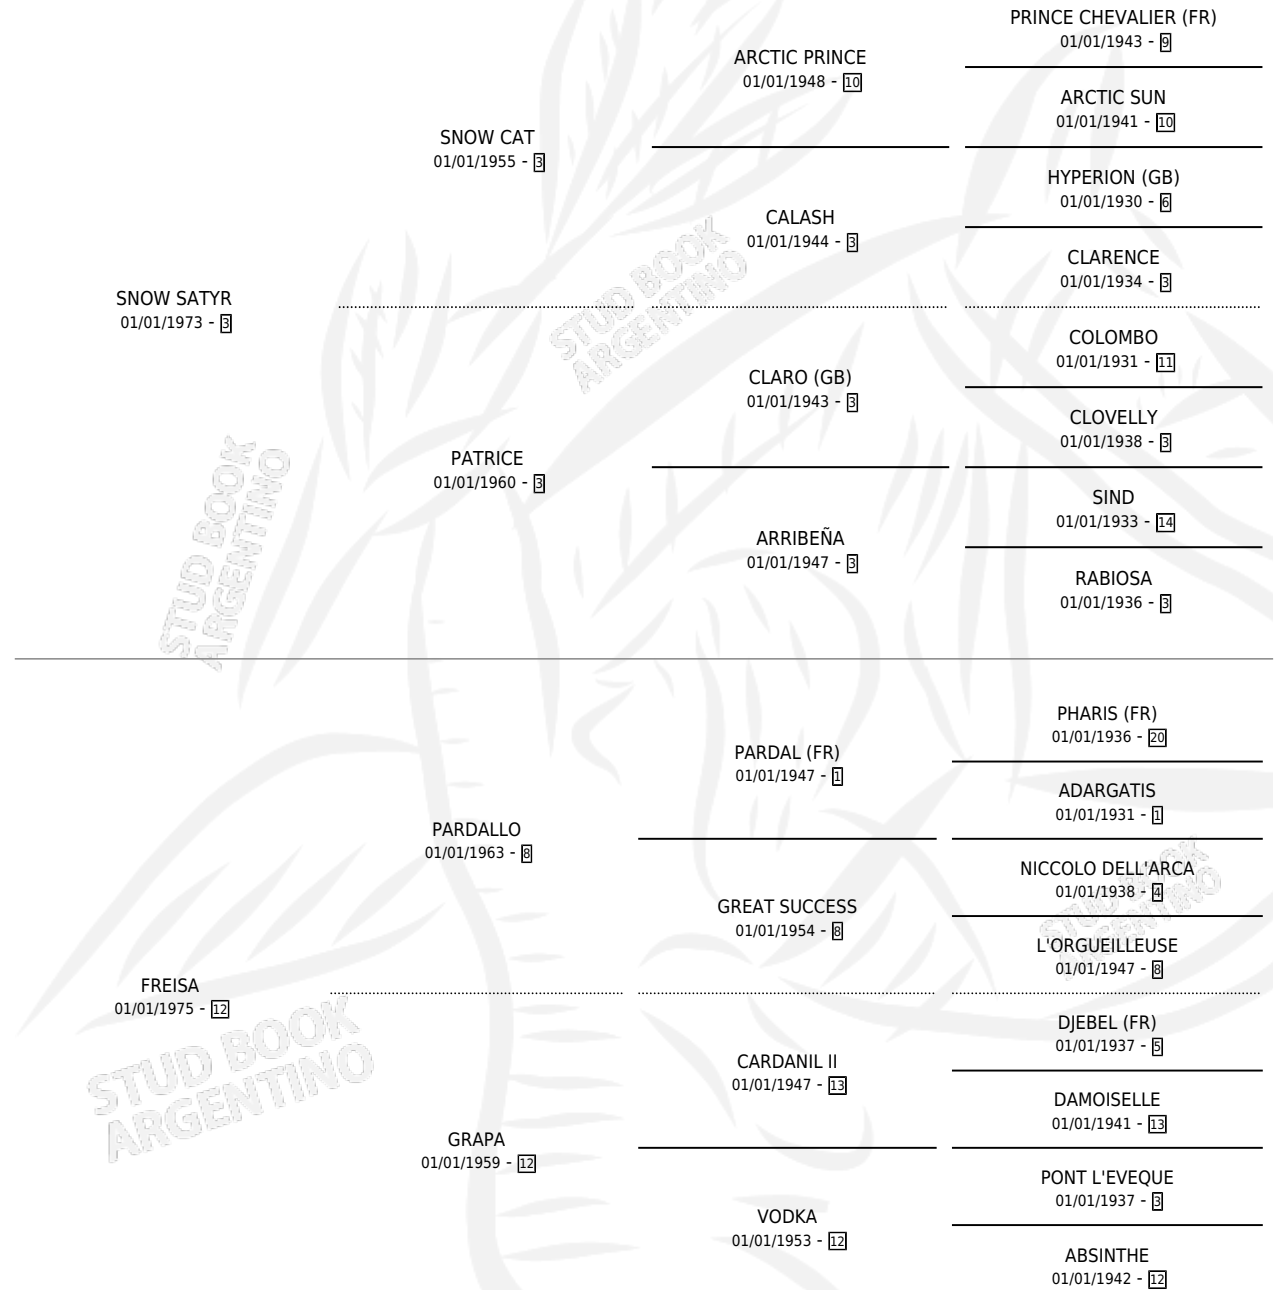

GUINDADO (URU)

por SNOW SATYR y FREISA por PARDALLO

Uruguay · Macho · Zaino · SP · 05/10/1982
Familia 12-d · Volumen web

ESTADO

TIPIFICACIÓN SANGUÍNEA	X
TIPIFICACIÓN POR ADN	X
PASAPORTE	X
IDENTIFICACIÓN POR MICROCHIP	X
REPRODUCTOR	X

Lugar de nacimiento: Uruguay

Criador: Extranjero

PEDIGREE