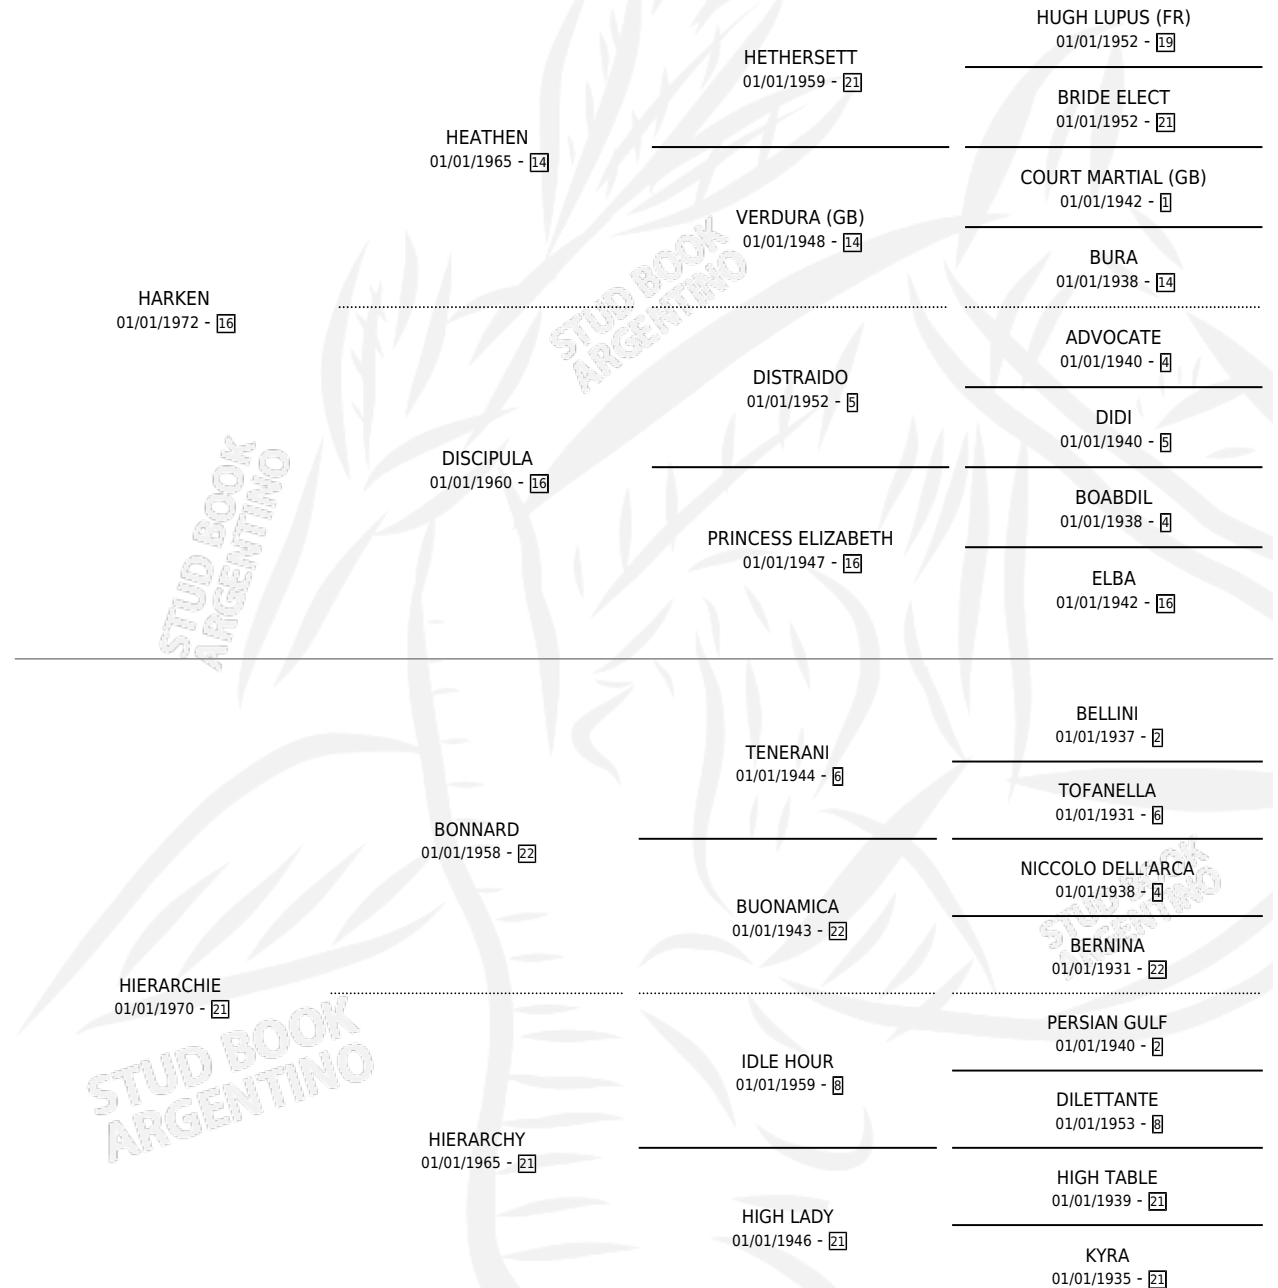

HAYA (URU)

por HARKEN y HIERARCHIE por BONNARD

Uruguay · Hembra · Zaino · SP · 27/09/1982
Familia 21-a · Volumen web

ESTADO

TIPIFICACIÓN SANGUÍNEA	✓
TIPIFICACIÓN POR ADN	X
PASAPORTE	X
IDENTIFICACIÓN POR MICROCHIP	X
REPRODUCTOR	✓

Lugar de nacimiento: Uruguay

Criador: Extranjero

PEDIGREE