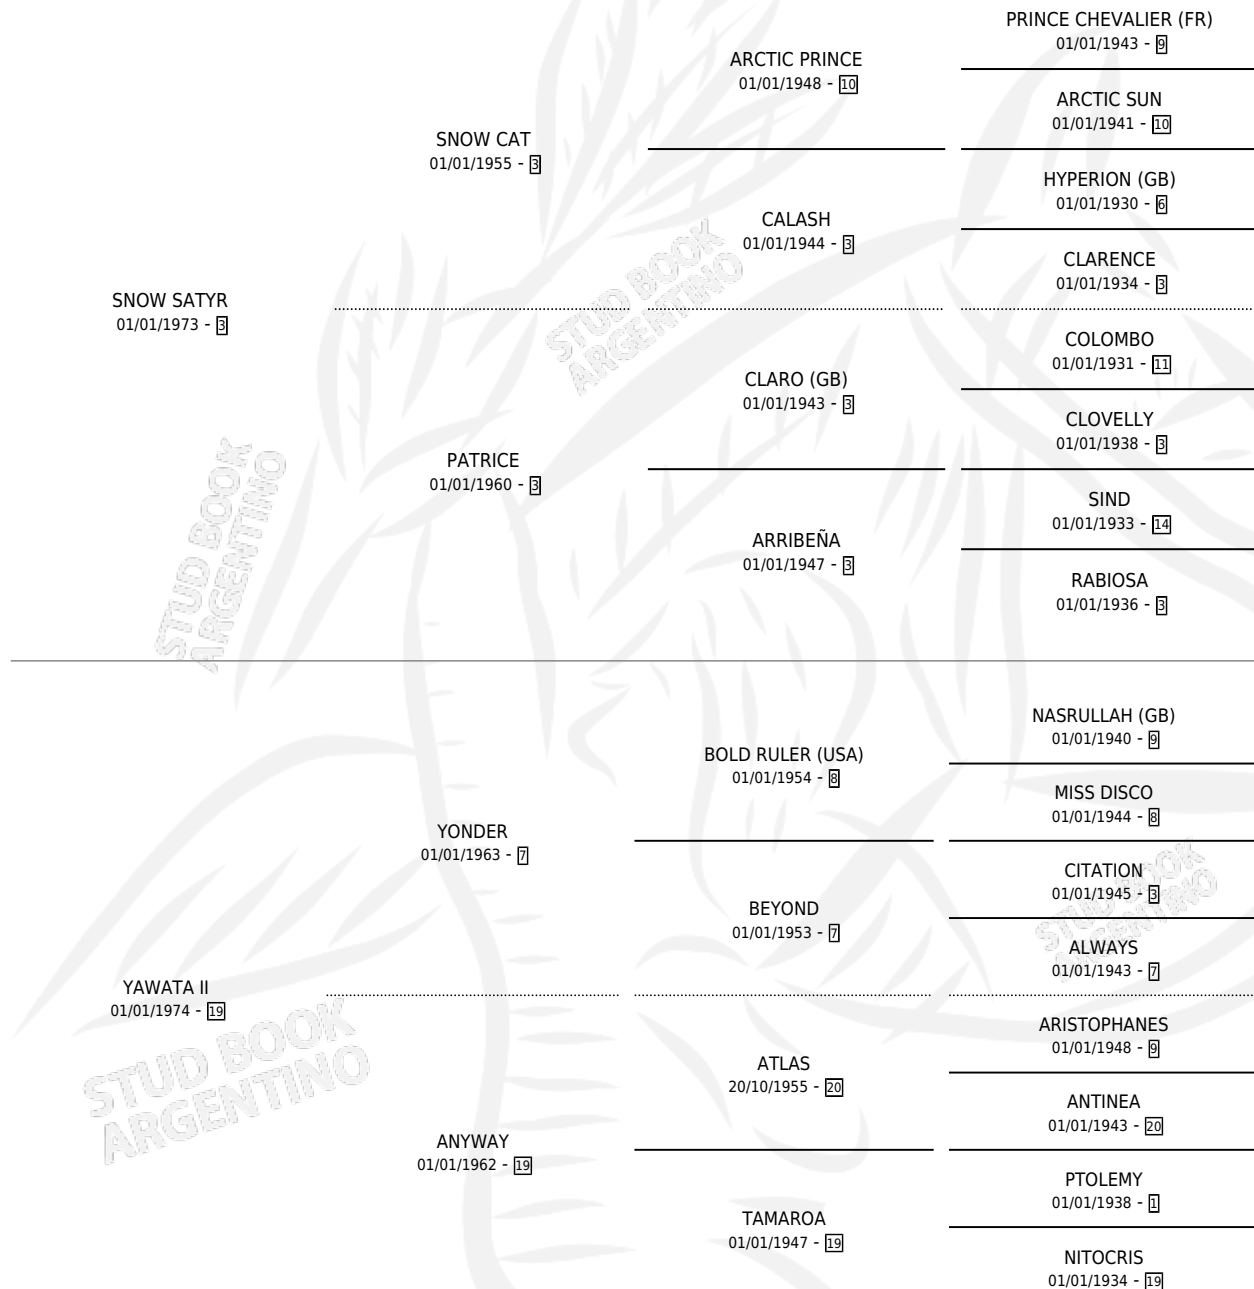

DELLA STREET (URU)

por SNOW SATYR y YAWATA II por YONDER

Uruguay · Hembra · Zaino · SP · 11/11/1982
Familia 19-a · Volumen web

ESTADO

TIPIFICACIÓN SANGUÍNEA	✓
TIPIFICACIÓN POR ADN	X
PASAPORTE	X
IDENTIFICACIÓN POR MICROCHIP	X
REPRODUCTOR	✓

Lugar de nacimiento: Uruguay

Criador: Extranjero

~

HIJOS

	MACHOS	HEMBRAS
7 NACIERON	3	4
1 CORRIERON	1	0
1 GANARON	1	0
0 GANADORES CL	0 GANADORES GR	0 GANADORES G1

PEDIGREE