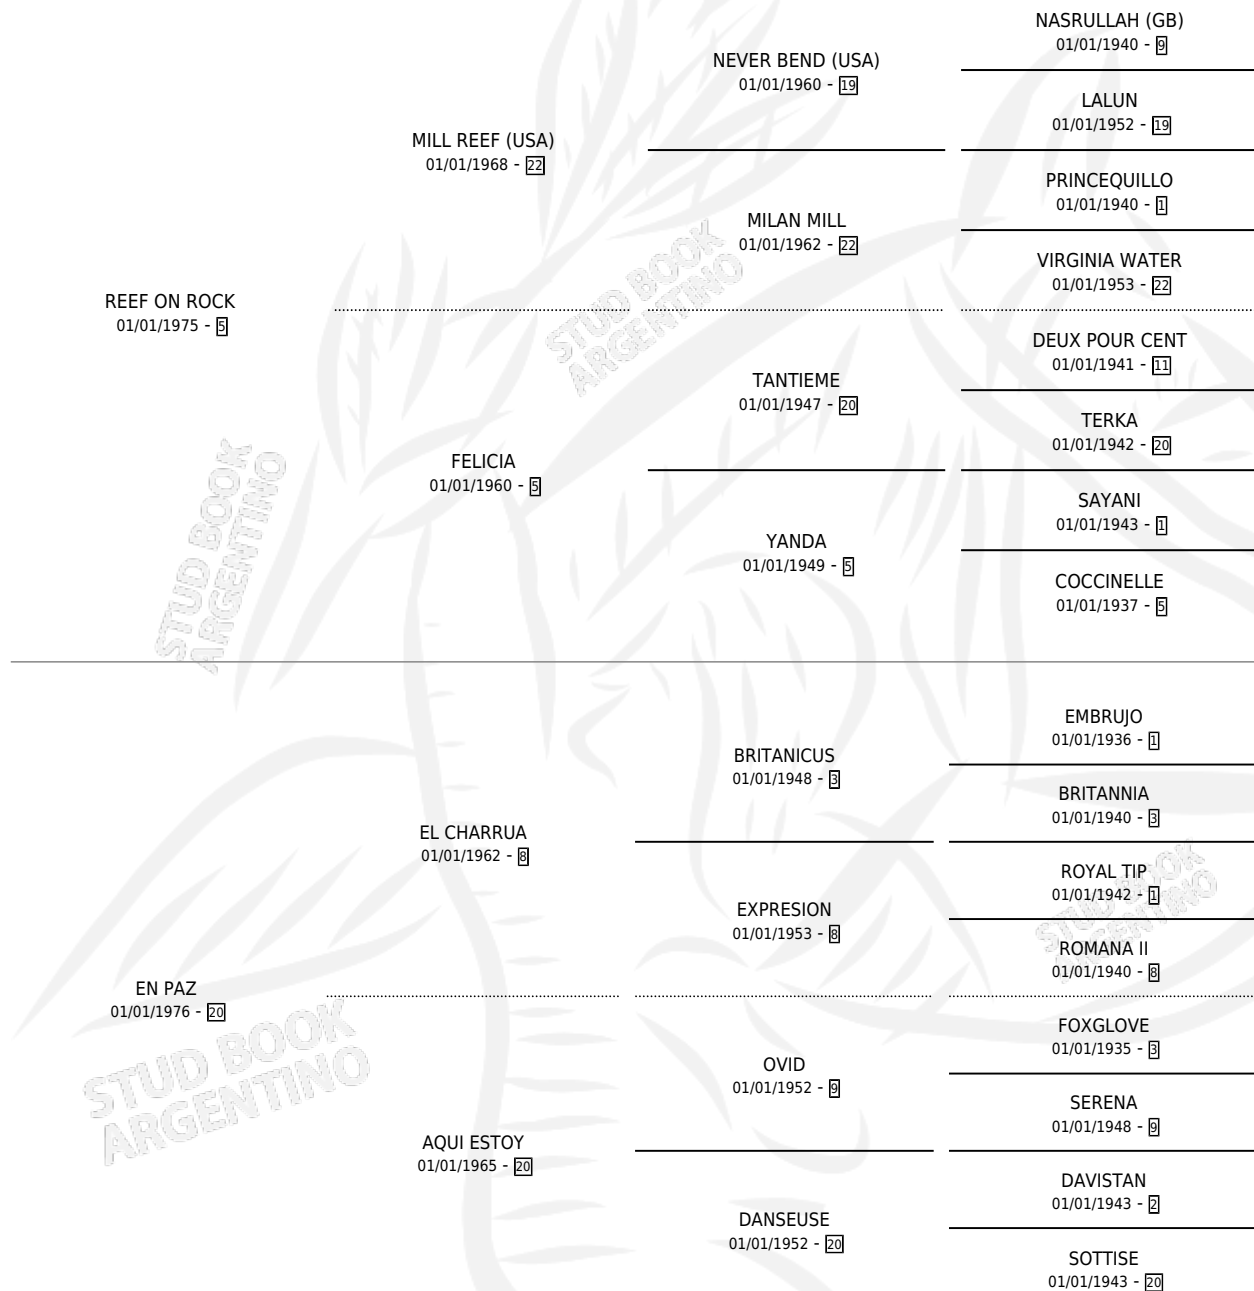

KING II

por REEF ON ROCK y EN PAZ por EL CHARRUA

Argentina · Macho · Zaino · SP · 30/07/1983
Familia 20 · Volumen 31

ESTADO

TIPIFICACIÓN SANGUÍNEA	X
TIPIFICACIÓN POR ADN	X
PASAPORTE	X
IDENTIFICACIÓN POR MICROCHIP	X
REPRODUCTOR	X

Lugar de nacimiento: Campo particular

Criador: Sin dato

PEDIGREE

CAMPAÑA

Solo carreras oficiales de Argentina

POR EDAD

EDAD	CC	1°	2°	3°	4°	5°	NP	CLC	CLG	CLCG1	CLGG1	IMPORTE	GANANCIA / CC
3 AÑOS	1	1	0	0	0	0	0	0	0	0	0	\$0	\$0
5 AÑOS	1	0	0	0	0	0	1	0	0	0	0	\$0	\$0
TOTALES	2	1	0	0	0	0	1	0	0	0	0	\$0	\$0
%		50.0%	0.0%	0.0%	0.0%	0.0%	50.0%	0.0%	0.0%	0.0%	0.0%		