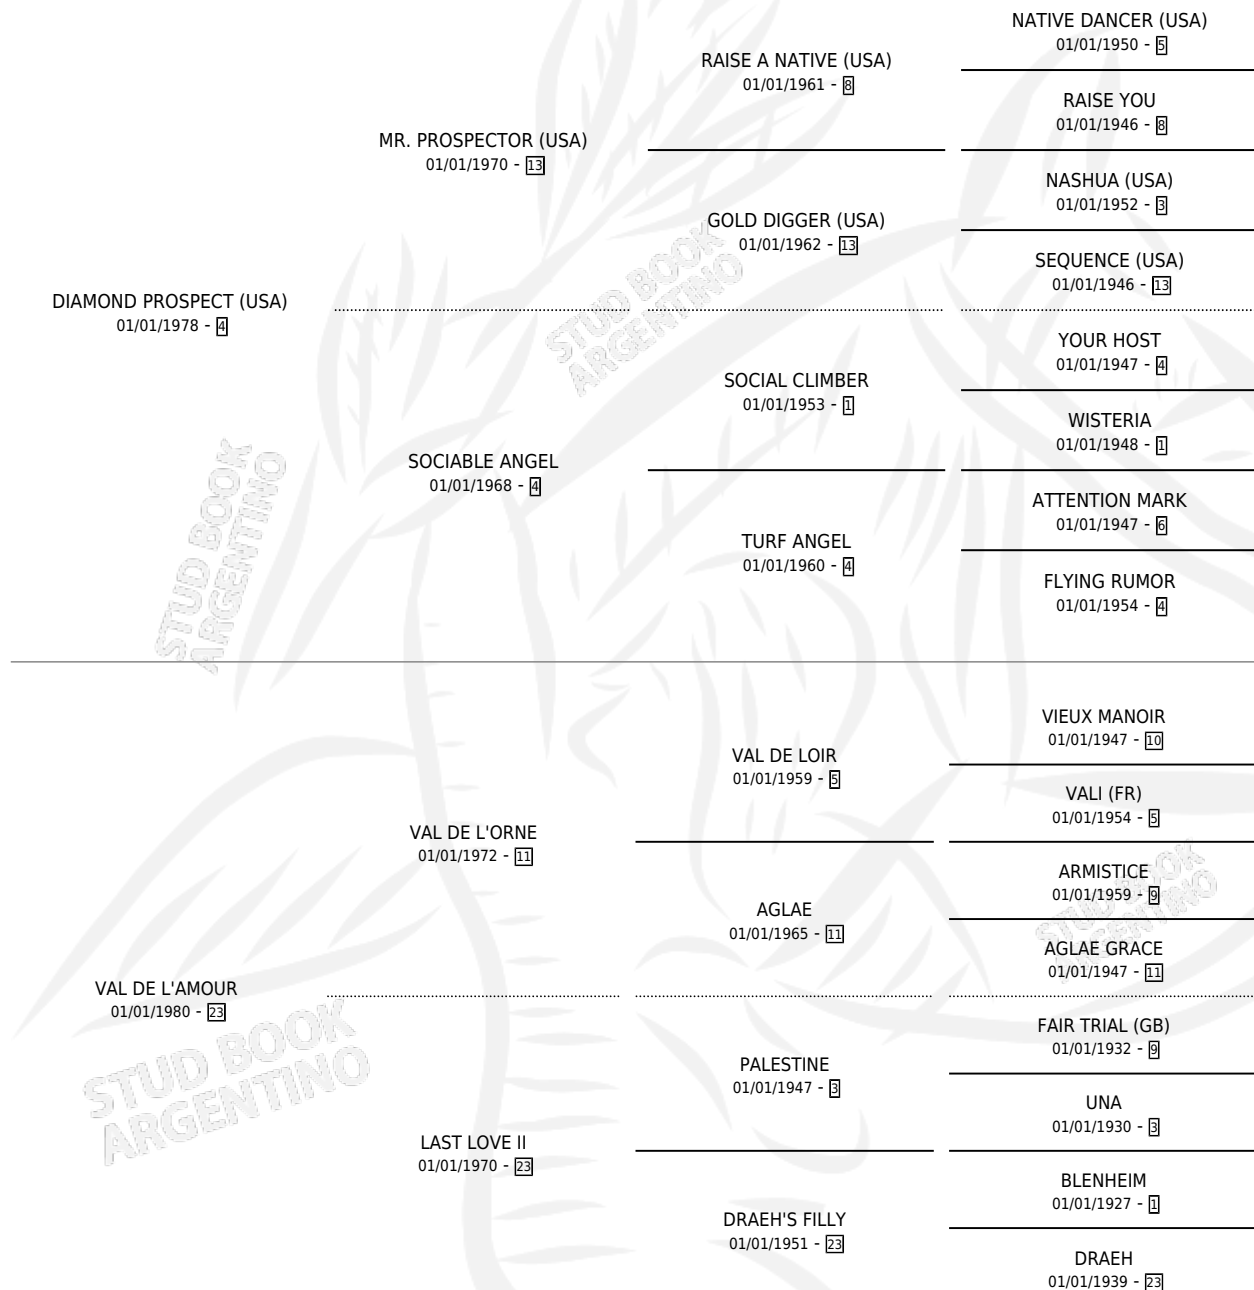

ANDREA VE (USA)

por **DIAMOND PROSPECT (USA)** y **VAL DE L'AMOUR** por **VAL DE L'ORNE**

Estados Unidos · Hembra · Zaino Doradillo · SP ·
18/03/1985
Familia 23-b · Volumen web

ESTADO

TIPIFICACIÓN SANGUÍNEA	✓
TIPIFICACIÓN POR ADN	X
PASAPORTE	X
IDENTIFICACIÓN POR MICROCHIP	X
REPRODUCTOR	✓

Lugar de nacimiento: Estados Unidos

Criador: Extranjero

~

HIJOS

	MACHOS	HEMBRAS
9 NACIERON	5	4
8 CORRIERON	5	3
6 GANARON	4	2
0 GANADORES CL	0 GANADORES GR	0 GANADORES G1

PEDIGREE