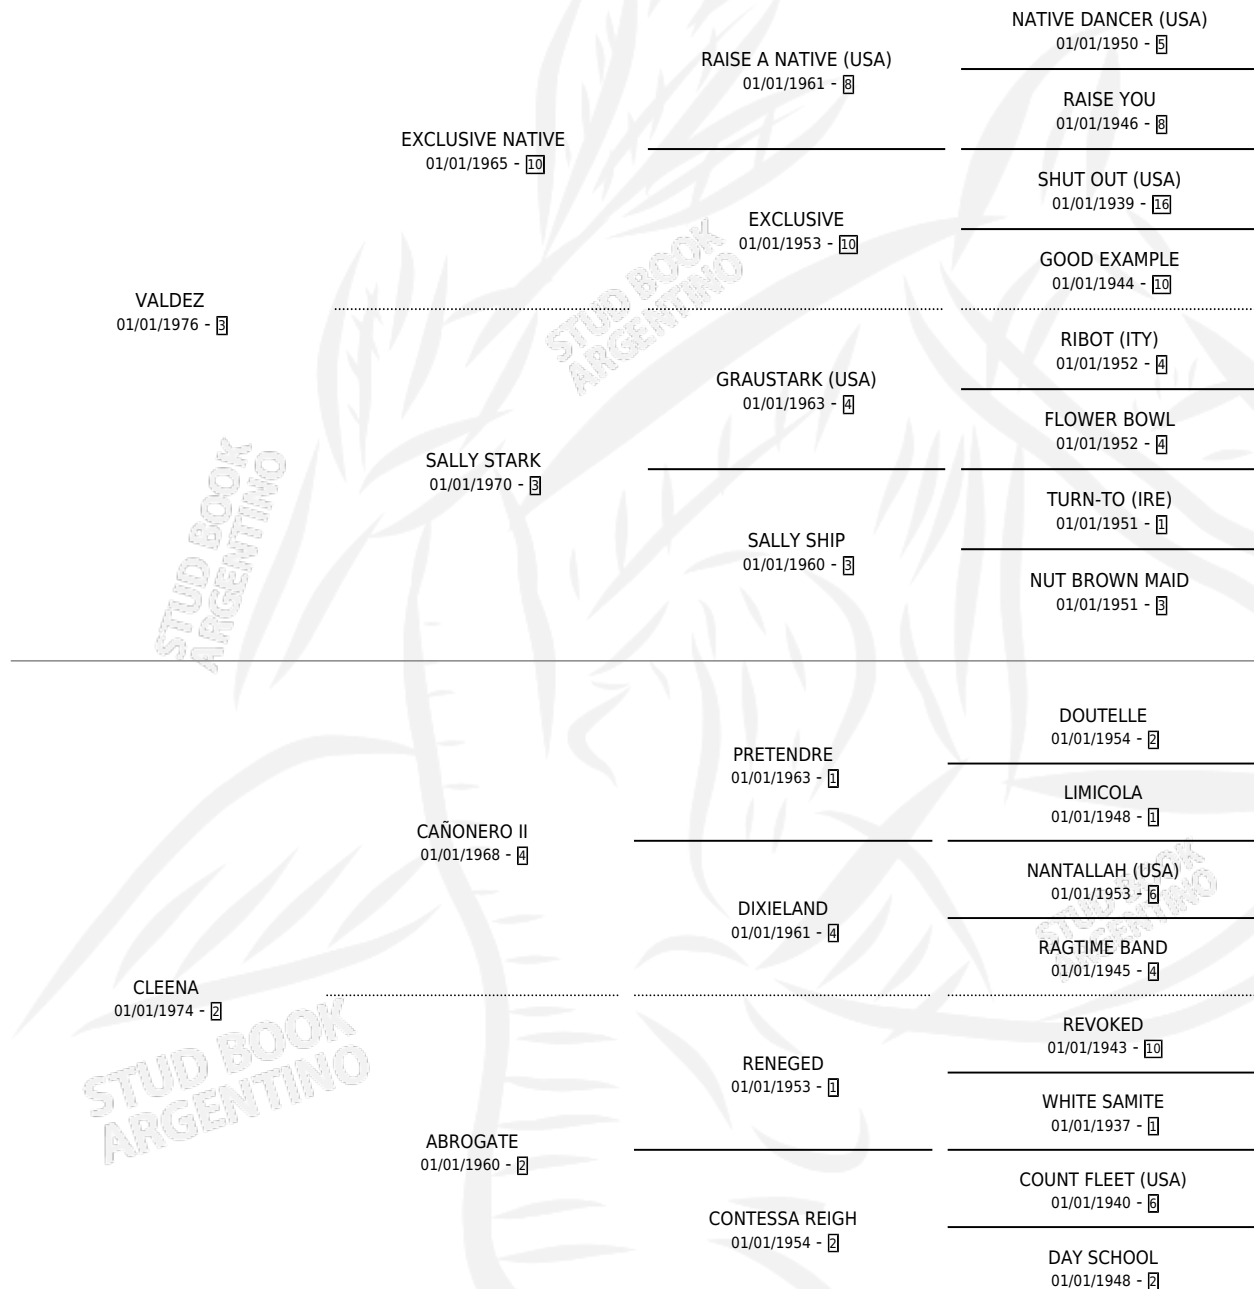

Lugar de nacimiento: Estados Unidos

Criador: Extranjero

~

HIJOS

	MACHOS	HEMBRAS
4 NACIERON	3	1
2 CORRIERON	1	1
1 GANARON	0	1
0 GANADORES CL	0 GANADORES GR	0 GANADORES G1

PEDIGREE

CAMPAÑA

Solo carreras oficiales de Argentina